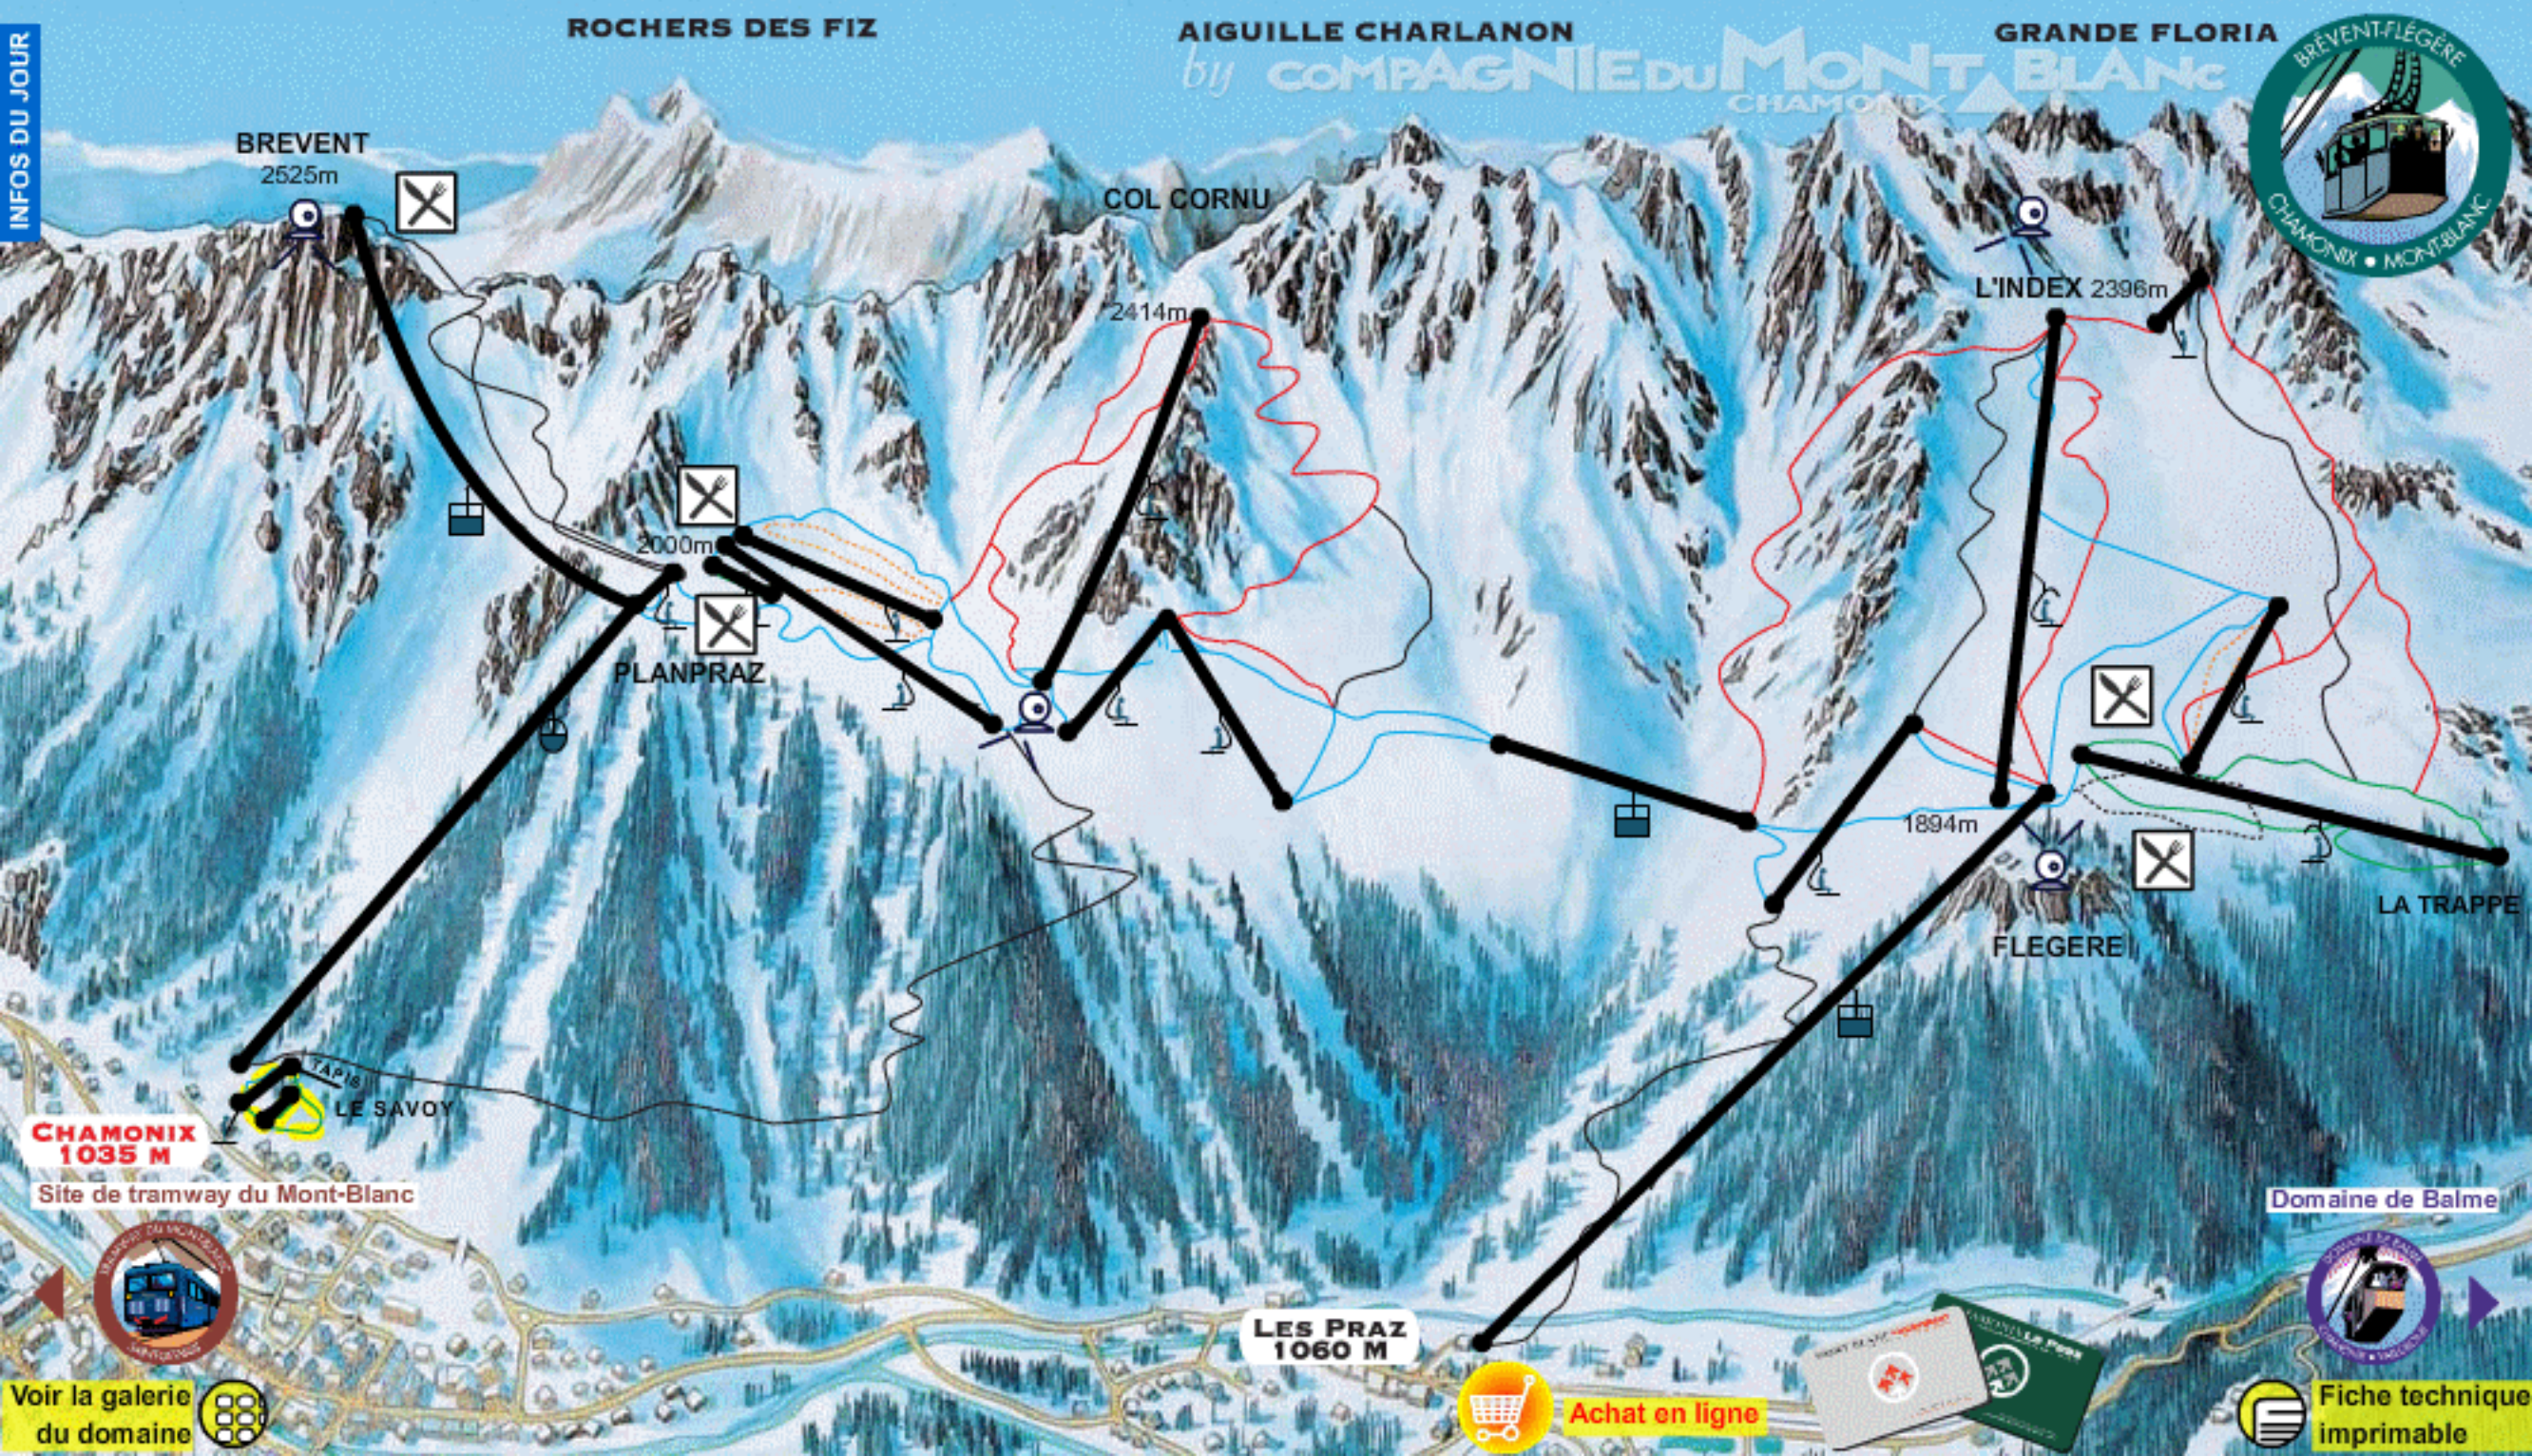

**PLANPRAZ (2000m) :**

Temp. : --°C - Vent : --km/h  
 Hauteur de la neige : cm  
 Hauteur neige fraîche : cm  
 Etat de la neige : --  
 Dernière chute : le //

**BREVENT (2525m) :**

Temp. : --°C - Vent : --km/h  
 Hauteur de la neige : cm  
 Hauteur neige fraîche : cm  
 Etat de la neige : --  
 Dernière chute : le //

**FLEGÈRE (1890m) :**

Temp. : --°C - Vent : --km/h  
 Hauteur de la neige : 5cm  
 Hauteur neige fraîche : 25cm  
 Etat de la neige : Poudreuse  
 Dernière chute : le 30/10/2008

**INDEX (2385m) :**

Temp. : --°C - Vent : --km/h  
 Hauteur de la neige : 30cm  
 Hauteur neige fraîche : 30cm  
 Etat de la neige : Poudreuse  
 Dernière chute : le 30/10/2008

**LEGENDE**

- OUVERT
- EN COURS D'OUVERTURE
- FERME
- RISQUE FAIBLE (1) A LIMITE (2)
- RISQUE MARQUE (3) A FORT (4)
- RISQUE TRES FORT (5)

INFOS DU JOUR

Voir la galerie du domaine

Achat en ligne

Fiche technique imprimable