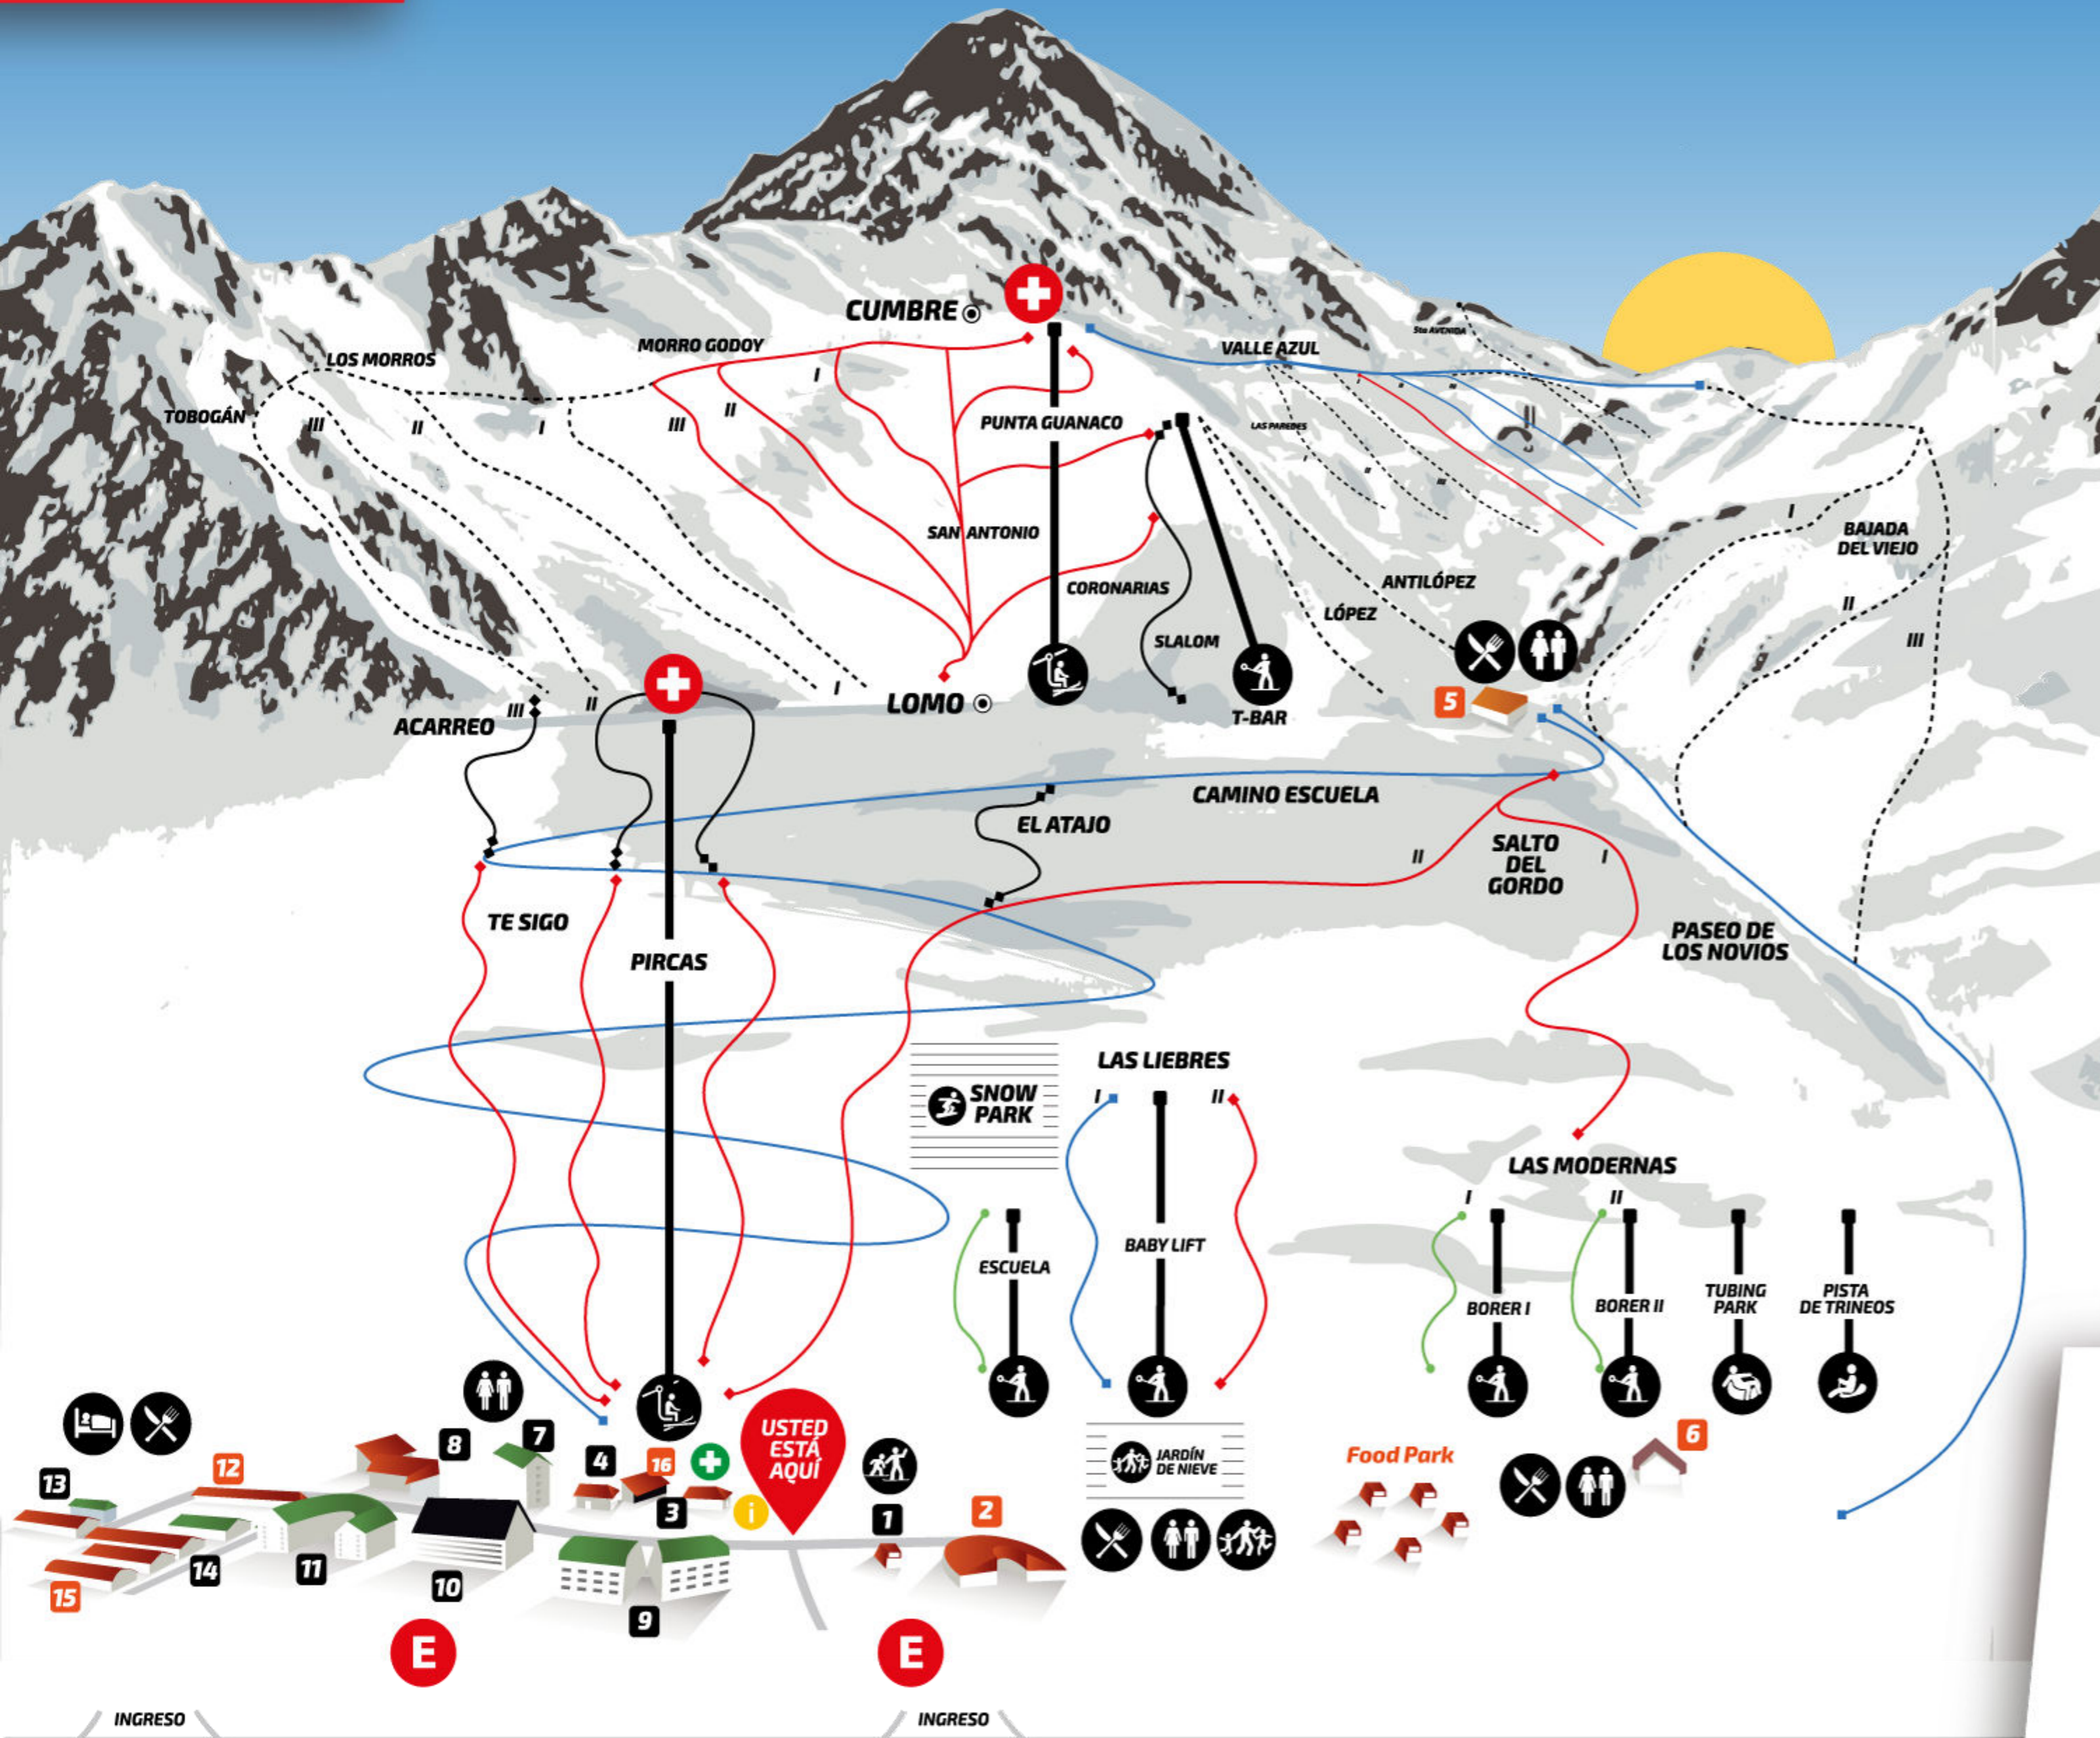

# Mapa de Pistas

- 1 Escuela de esquí / ski school
- 9 Edificio Lomas Blancas
- 2 La Herradura / restaurant
- 10 Edificio Portezuelo
- 3 Tickets / Info / Centro Médico
- 11 Edificio Horcones
- 4 Ski Rental
- 12 Hostería Penitentes
- 5 La Barraca / restaurant
- 13 Hostel
- 6 El Limite / snacks
- 14 Proveduría / market
- 7 Edificio Tolosa
- 15 El Parador / restaurant
- 8 Edificio Juncal
- 16 La Cabaña / restaurant café

PISTAS	SERVICIOS	MEDIOS
<span style="color: green;">—</span> • fácil	restaurant	telesilla doble
<span style="color: blue;">—</span> ■ intermedia	baños	teleski - tbar
<span style="color: red;">—</span> ◆ difícil	guardería	tubing park
<span style="color: black;">—</span> ♦♦ muy difícil	escuela de esquí	pista de trineos
<span style="color: gray;">- - - - -</span> extremo*	patrulla	
<small>* con autorización de servicio de pistas</small>	informes	
	centro médico	

# PENITENTES

CENTRO DE ESQUÍ