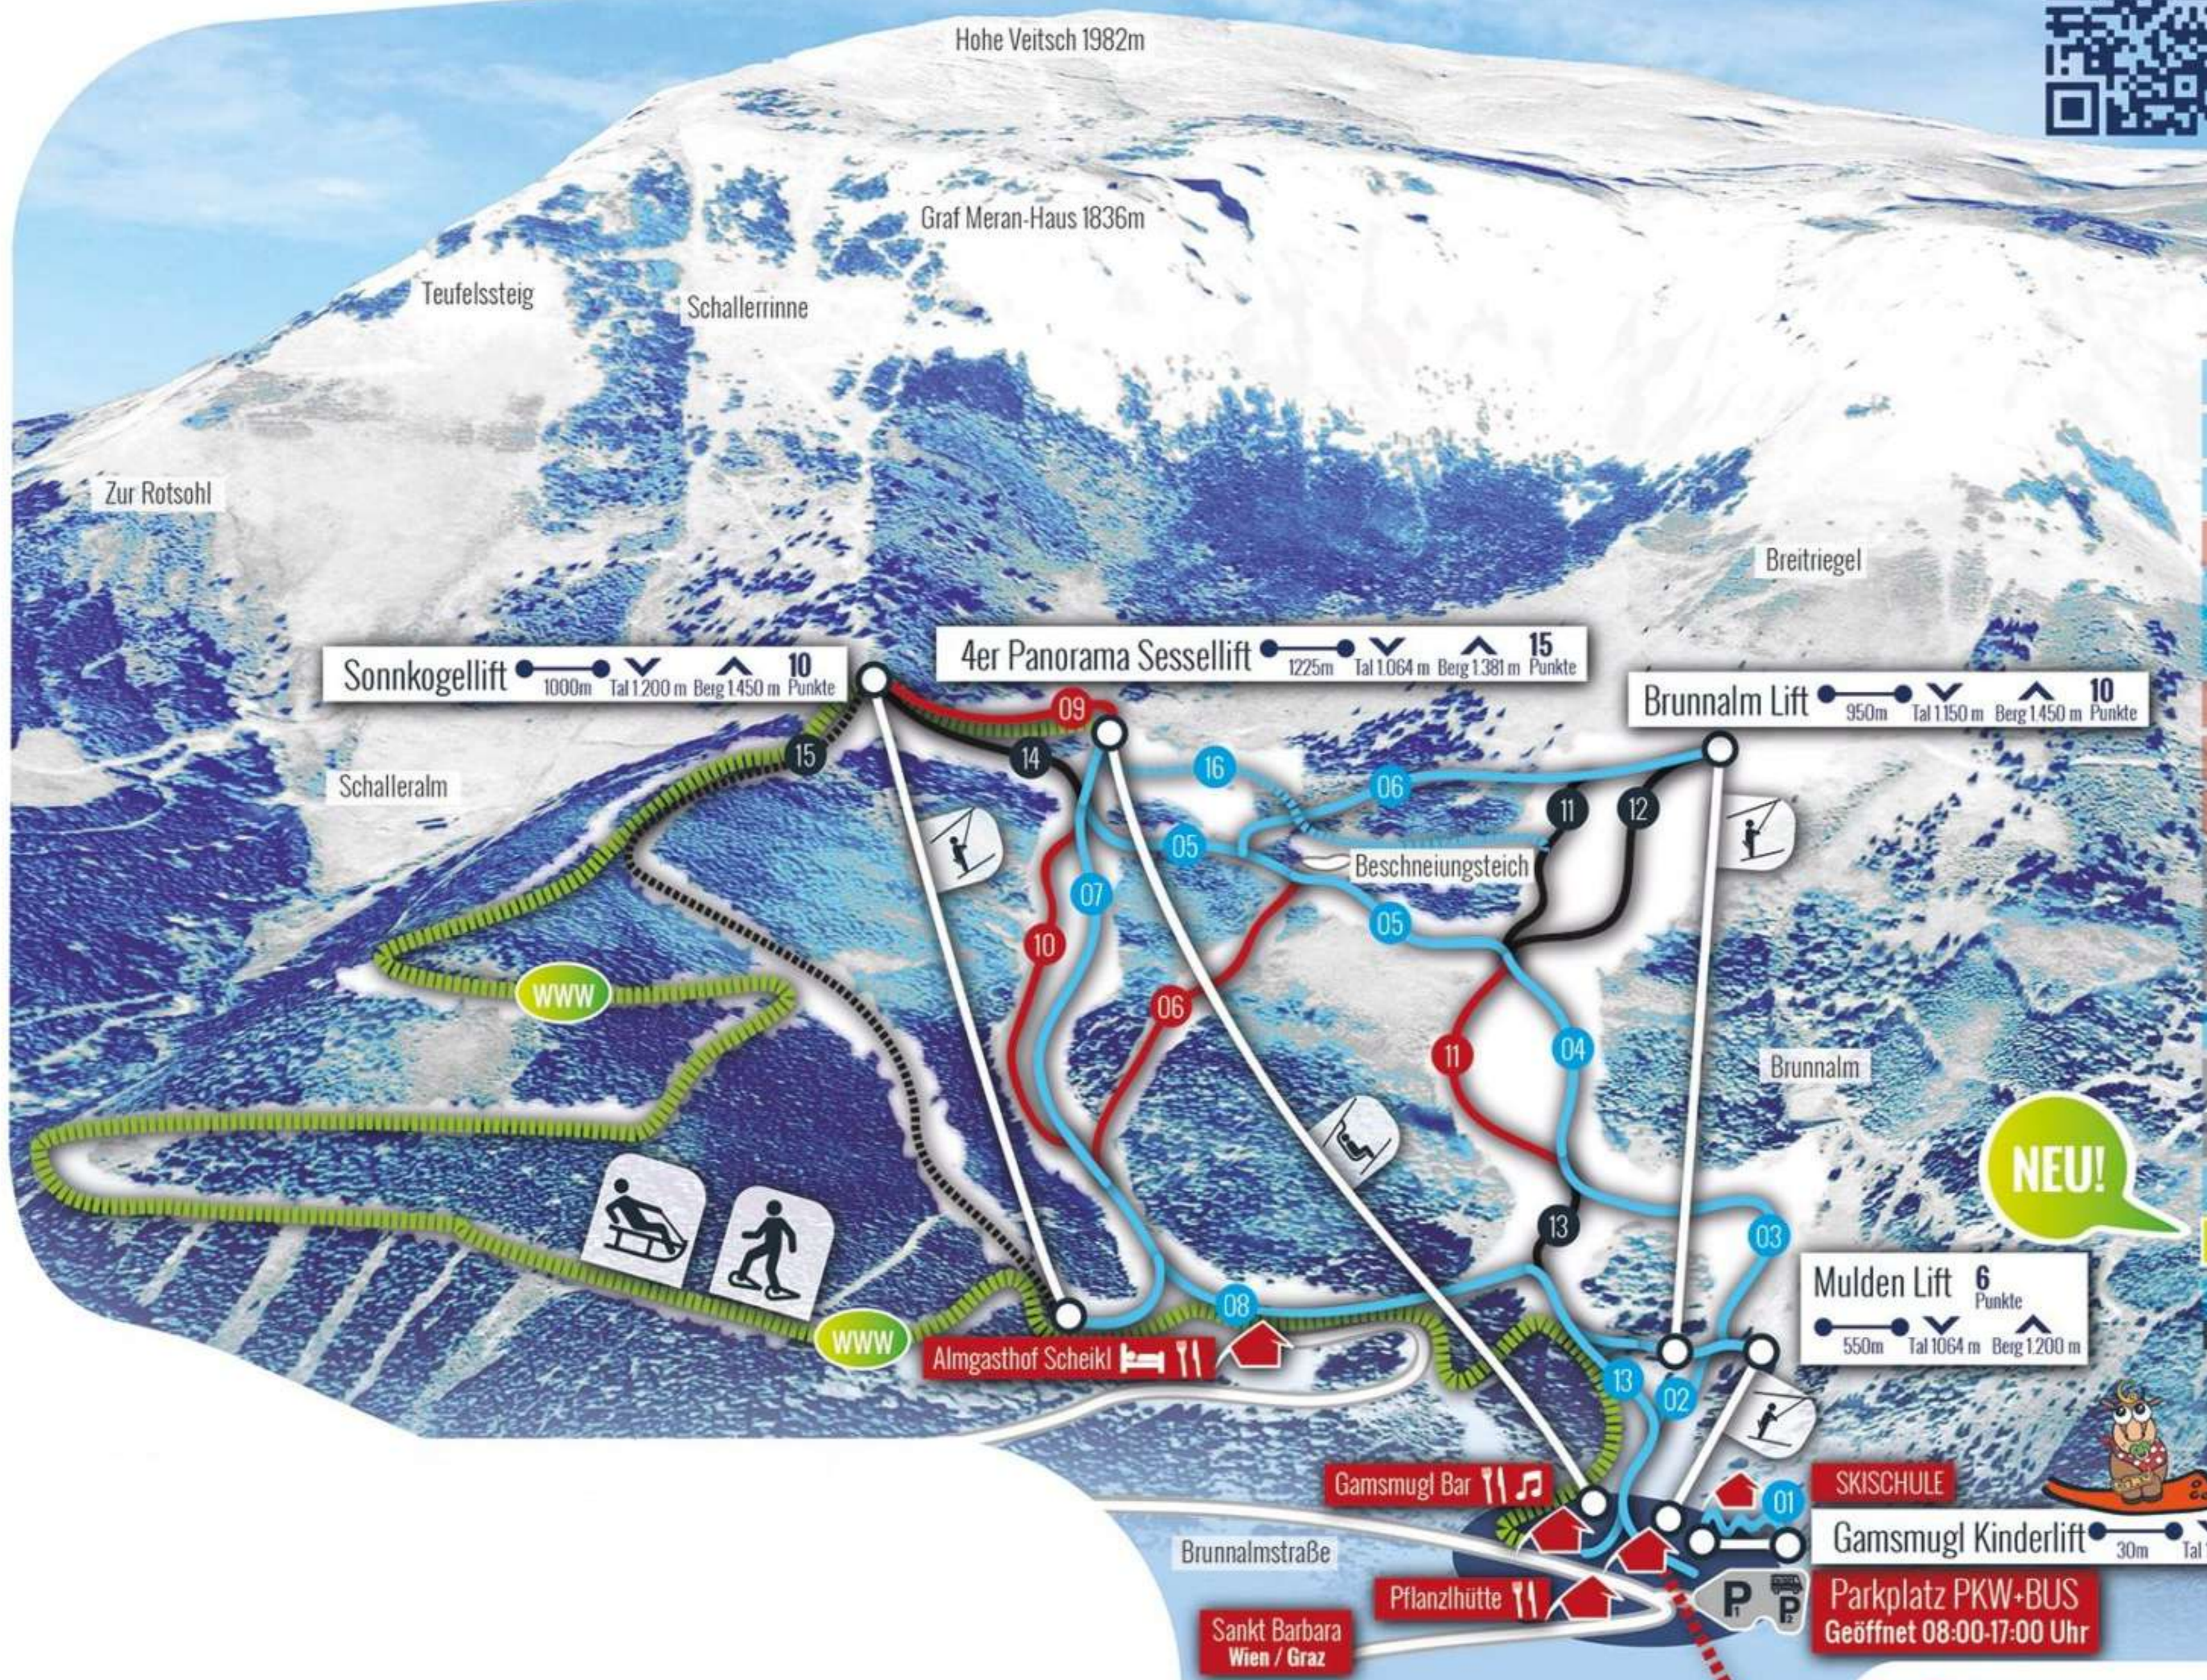

CHECK DEN PISTEN-STATUS ONLINE!
CHECK SLOPE STATUS ONLINE!

- Gamsmugl 01
- Muldenlift 02
- Nasshöhle 03
- Brunnwiese 04
- Verbindungsweg zu 06 05
- Verbindungsweg zu 11 05
- Familienabfahrt 06
- Familienabfahrt 06
- Kanonenrohr 07
- Scheiküberfahrt 08
- Eschenriegel 09
- Kanonenrücken 10
- Holterrinne (FIS) 11
- Holterrinne (FIS) 11
- Pachlerinne 12
- Holzerriegel 13
- Holzerriegel 13
- Sterndlgassl 14
- Sonnkogel Route 15
- Sterndlweg Route 16
- WinterWanderWeg www

LEICHT MITTEL SCHWER
SCHWIERIGKEITSGRAD

NEU!

INFO-KASSA-WC-SKIVERLEIH