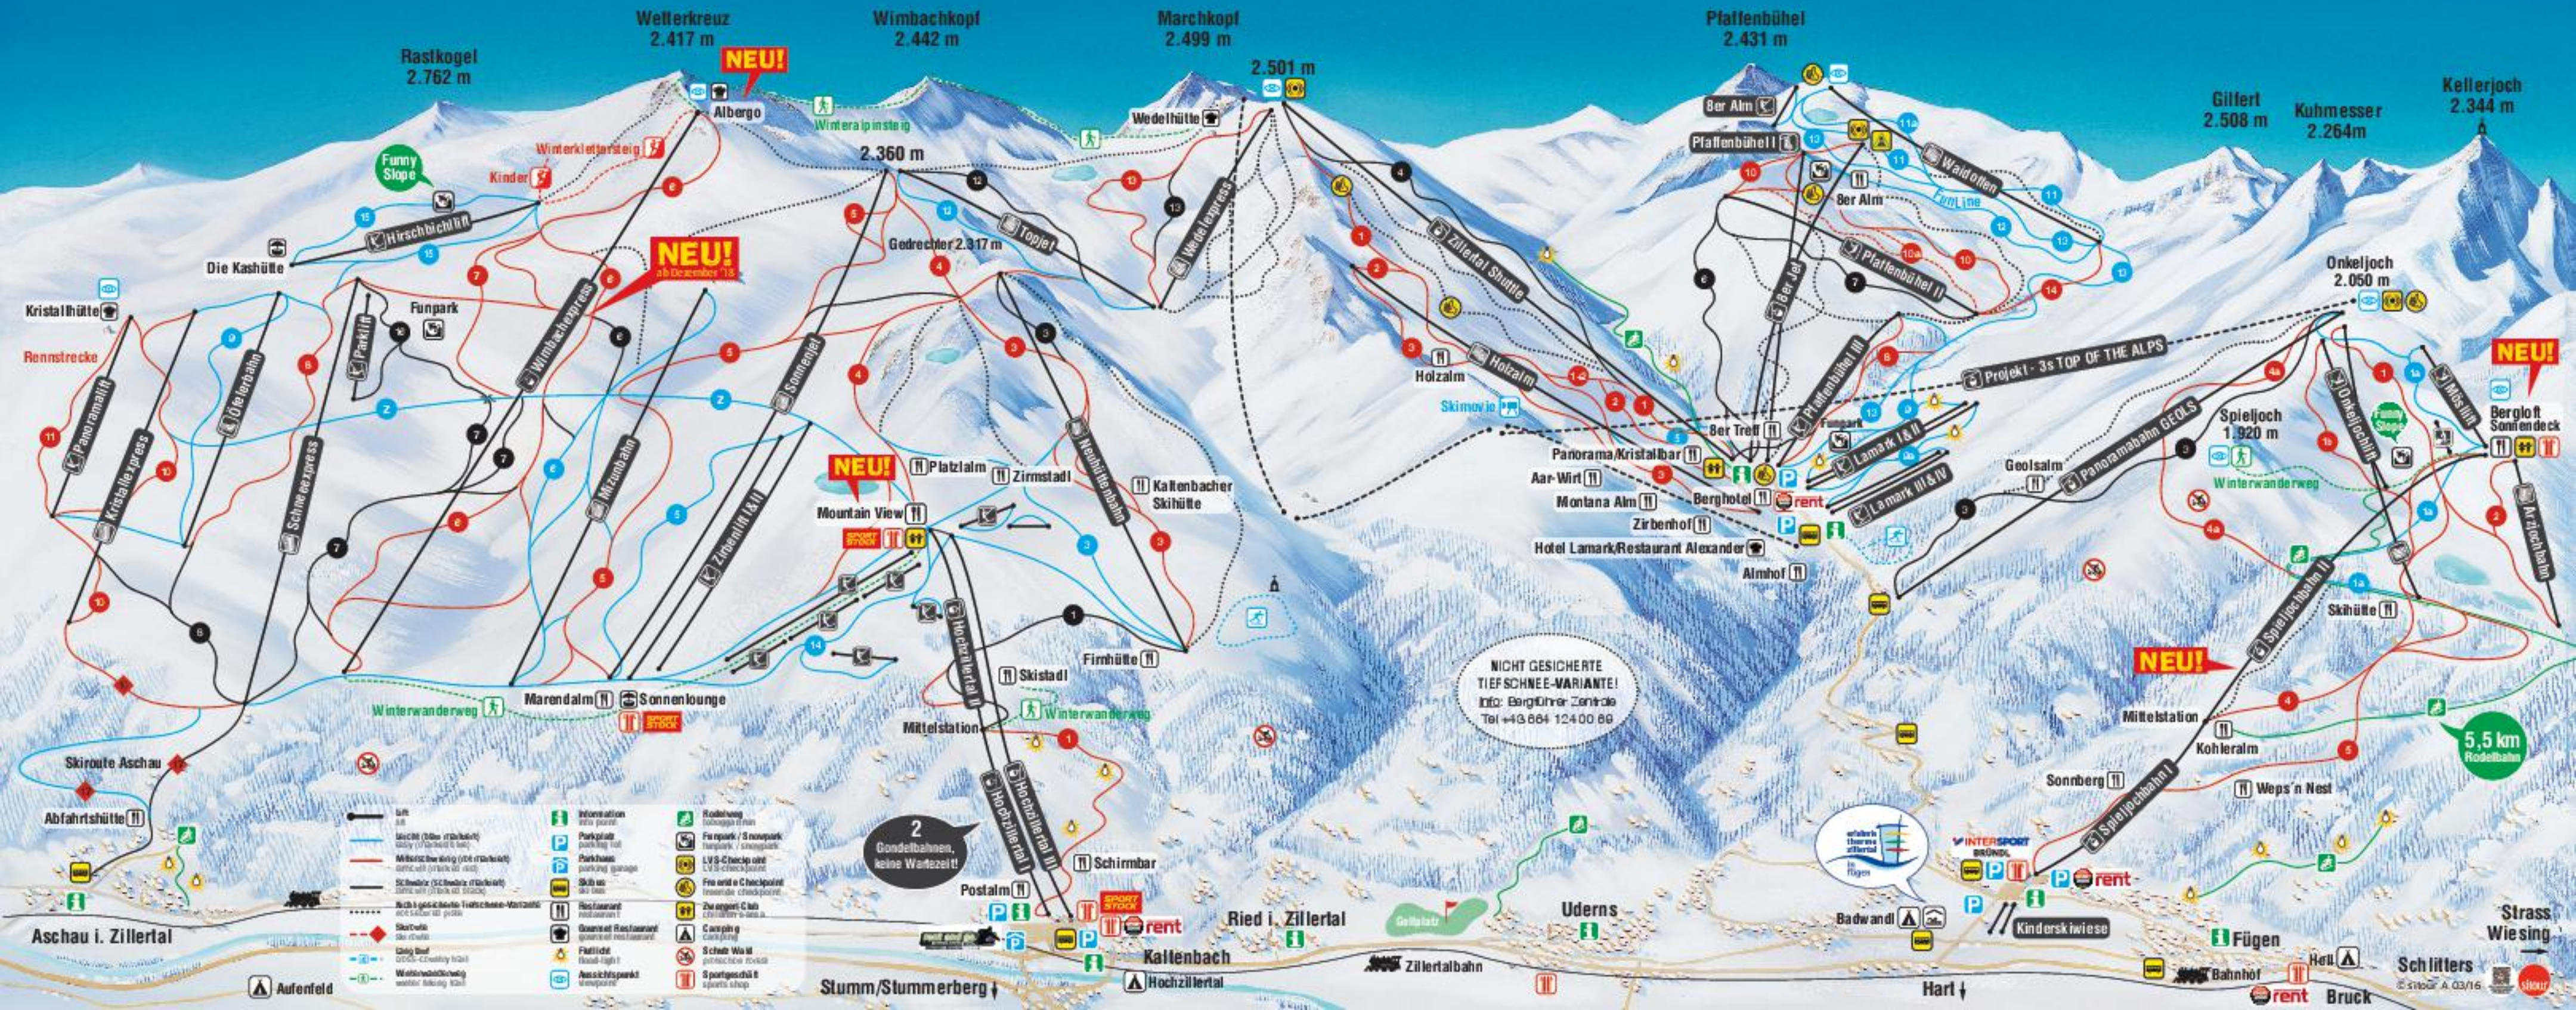

# Hochzillertal-Kaltenbach

# Spieljoch

Lift	Information	Rodelweg
Meiste (Blau) (steilste) (Blau) (steilste) (Blau) (steilste)	Parkplatz	Fu park / Snowpark
Mittelschwere (Blau) (steilste) (Blau) (steilste)	Parkhaus	Freeride / Snowpark
Schwere (Schwarz) (steilste) (Blau) (steilste)	Restaurant	Freeride-Checkpoint
Nicht gesicherte Tiefschnee-Variante (Blau) (steilste)	Günstig Restaurant	Freeride-Checkpoint
Skiroute	Skigebiet	Freeride-Checkpoint
Daily Lift	Skigebiet	Freeride-Checkpoint
Wintersportgebiet	Skigebiet	Freeride-Checkpoint
Wintersportgebiet	Skigebiet	Freeride-Checkpoint

NICHT GESICHURTE  
TIEFSCHNEE-VARIANTE!  
Info: Bergführer-Zentrale  
Tel: +43 684 124 00 69

2  
Gondelbahnen,  
keine Wartezell!

5,5 km  
Rodelbahn