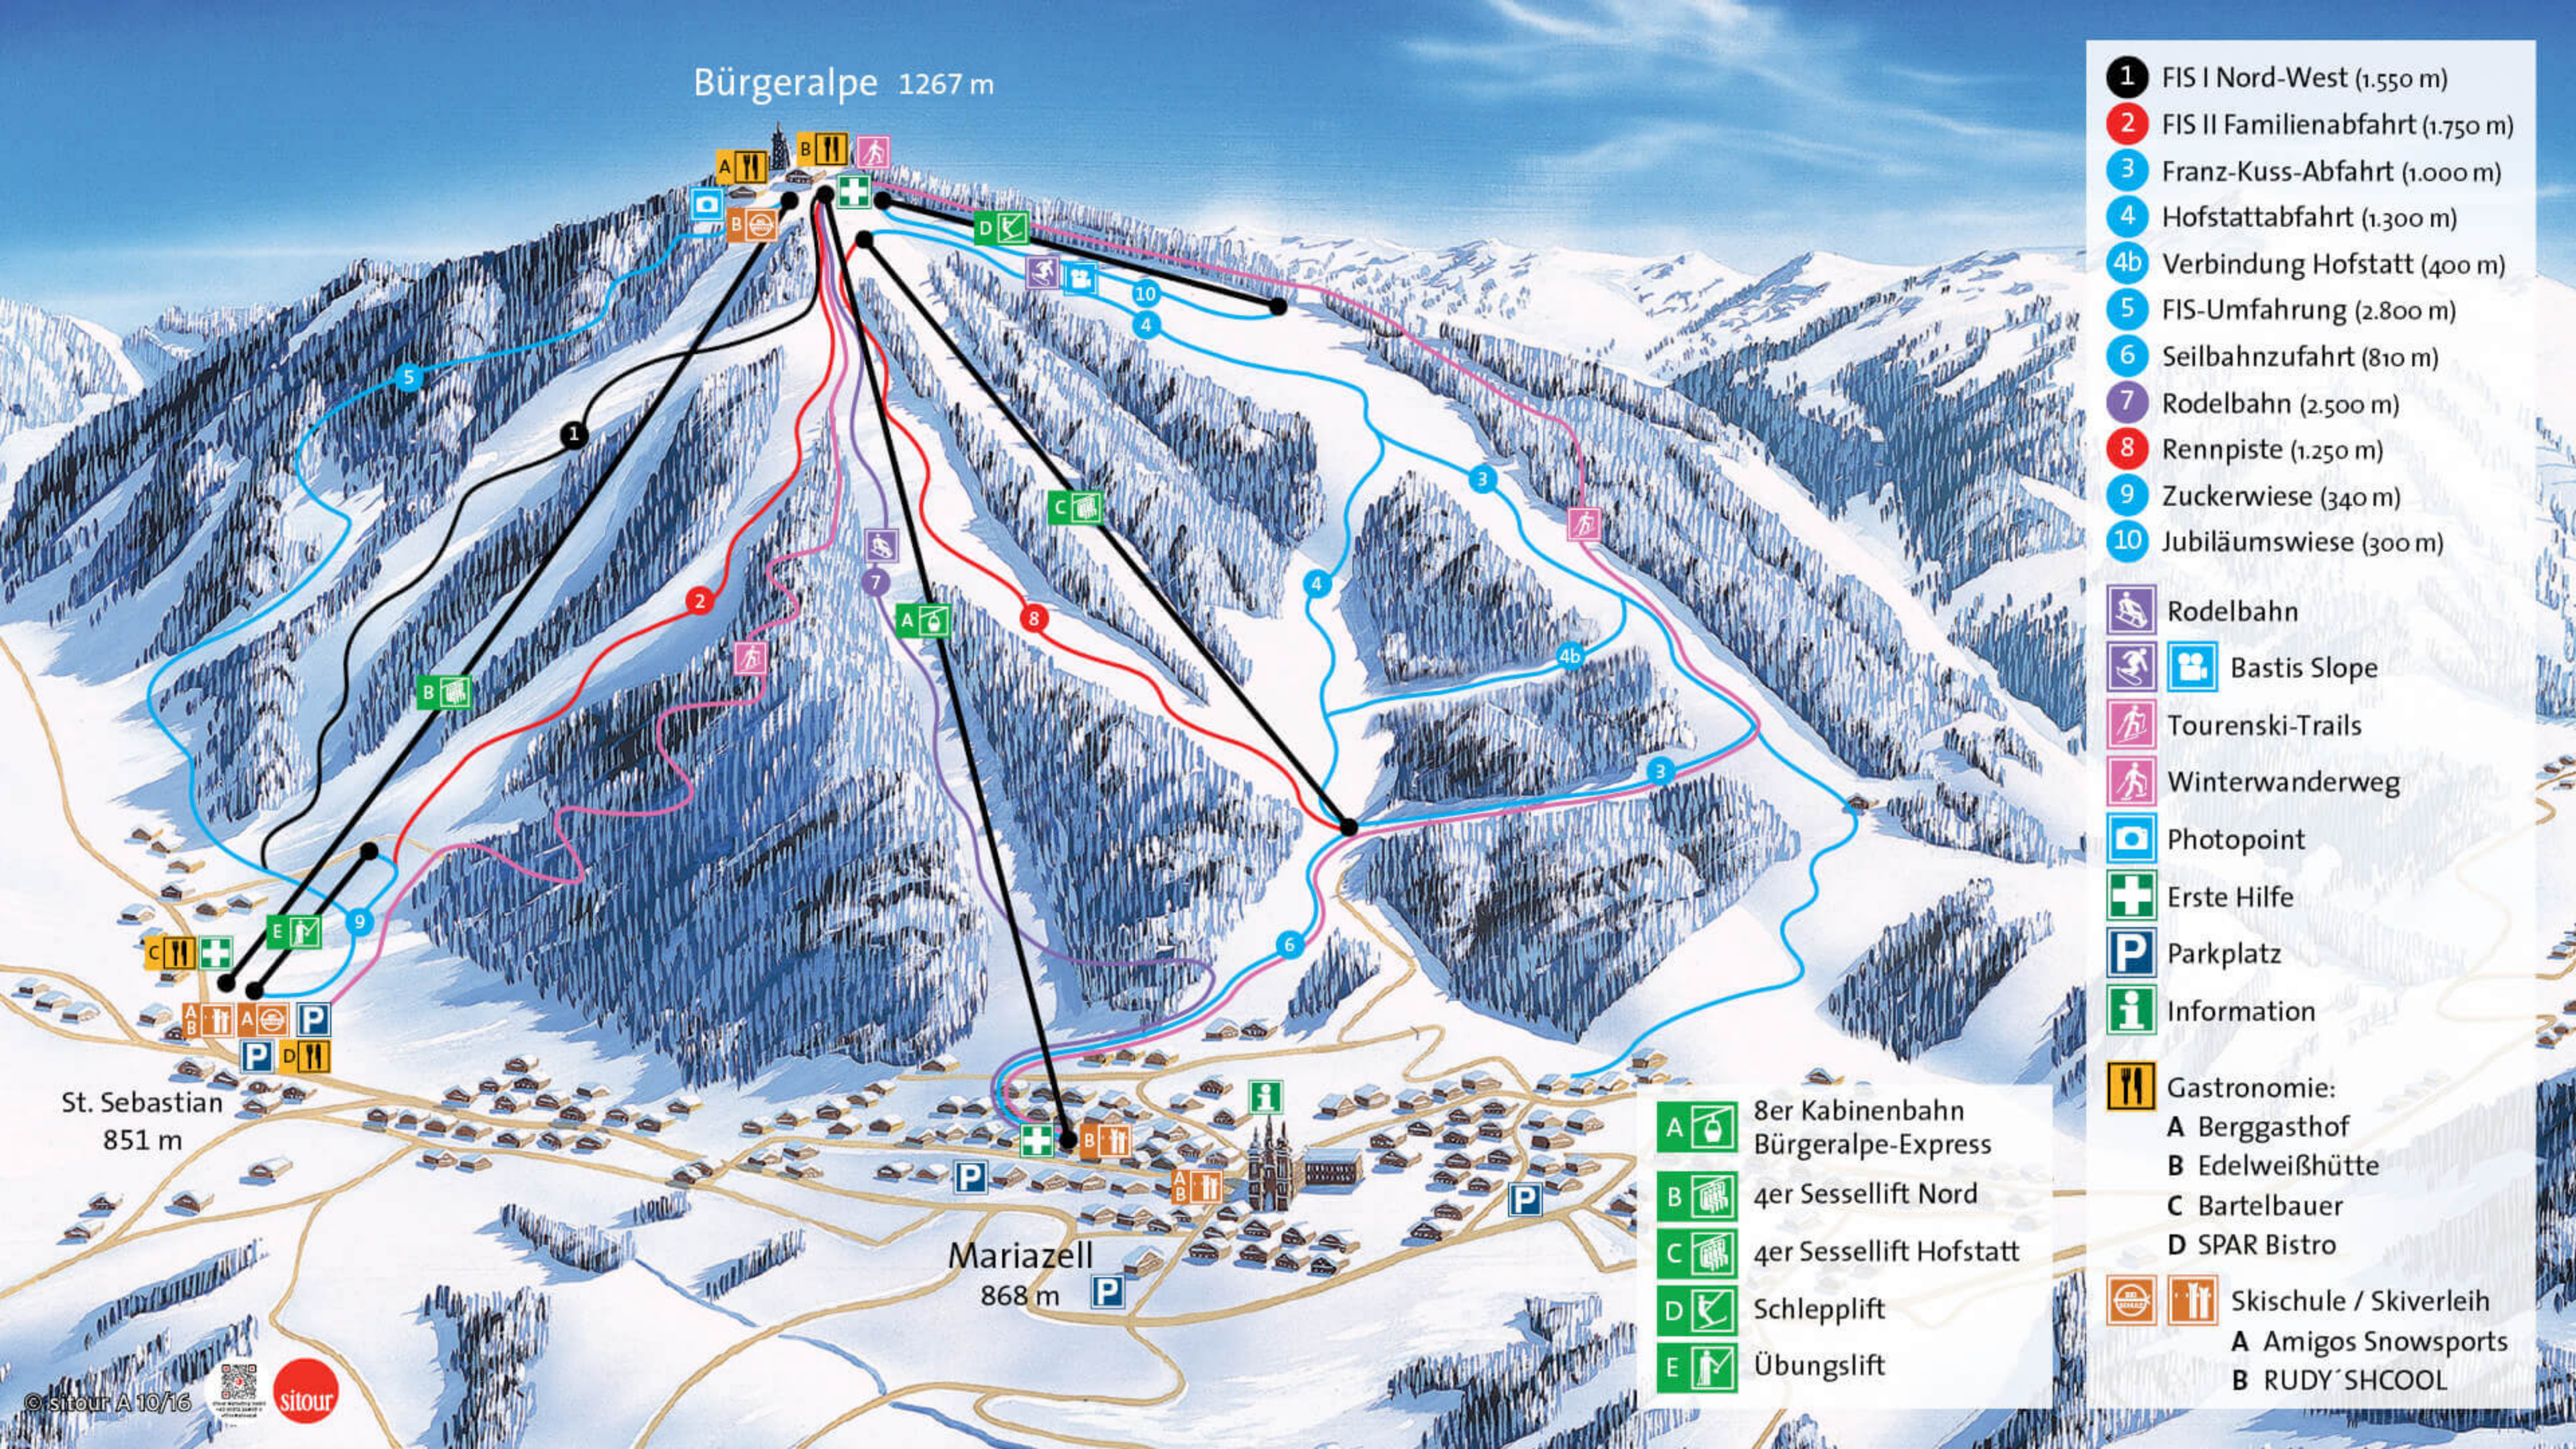

Bürgeralpe 1267 m

- 1 FIS I Nord-West (1.550 m)
- 2 FIS II Familienabfahrt (1.750 m)
- 3 Franz-Kuss-Abfahrt (1.000 m)
- 4 Hofstattabfahrt (1.300 m)
- 4b Verbindung Hofstatt (400 m)
- 5 FIS-Umfahrung (2.800 m)
- 6 Seilbahnzufahrt (810 m)
- 7 Rodelbahn (2.500 m)
- 8 Rennpiste (1.250 m)
- 9 Zuckerwiese (340 m)
- 10 Jubiläumswiese (300 m)

- Rodelbahn
- Bastis Slope
- Tourenski-Trails
- Winterwanderweg
- Photopoint
- Erste Hilfe
- Parkplatz
- Information

- Gastronomie:
 - A Berggasthof
 - B Edelweißhütte
 - C Bartelbauer
 - D SPAR Bistro
- Skischule / Skiverleih
 - A Amigos Snowsports
 - B RUDY SHCOOL

- 8er Kabinenbahn Bürgeralpe-Express
- 4er Sessellift Nord
- 4er Sessellift Hofstatt
- Schlepplift
- Übungslift

St. Sebastian
851 m

Mariazell
868 m