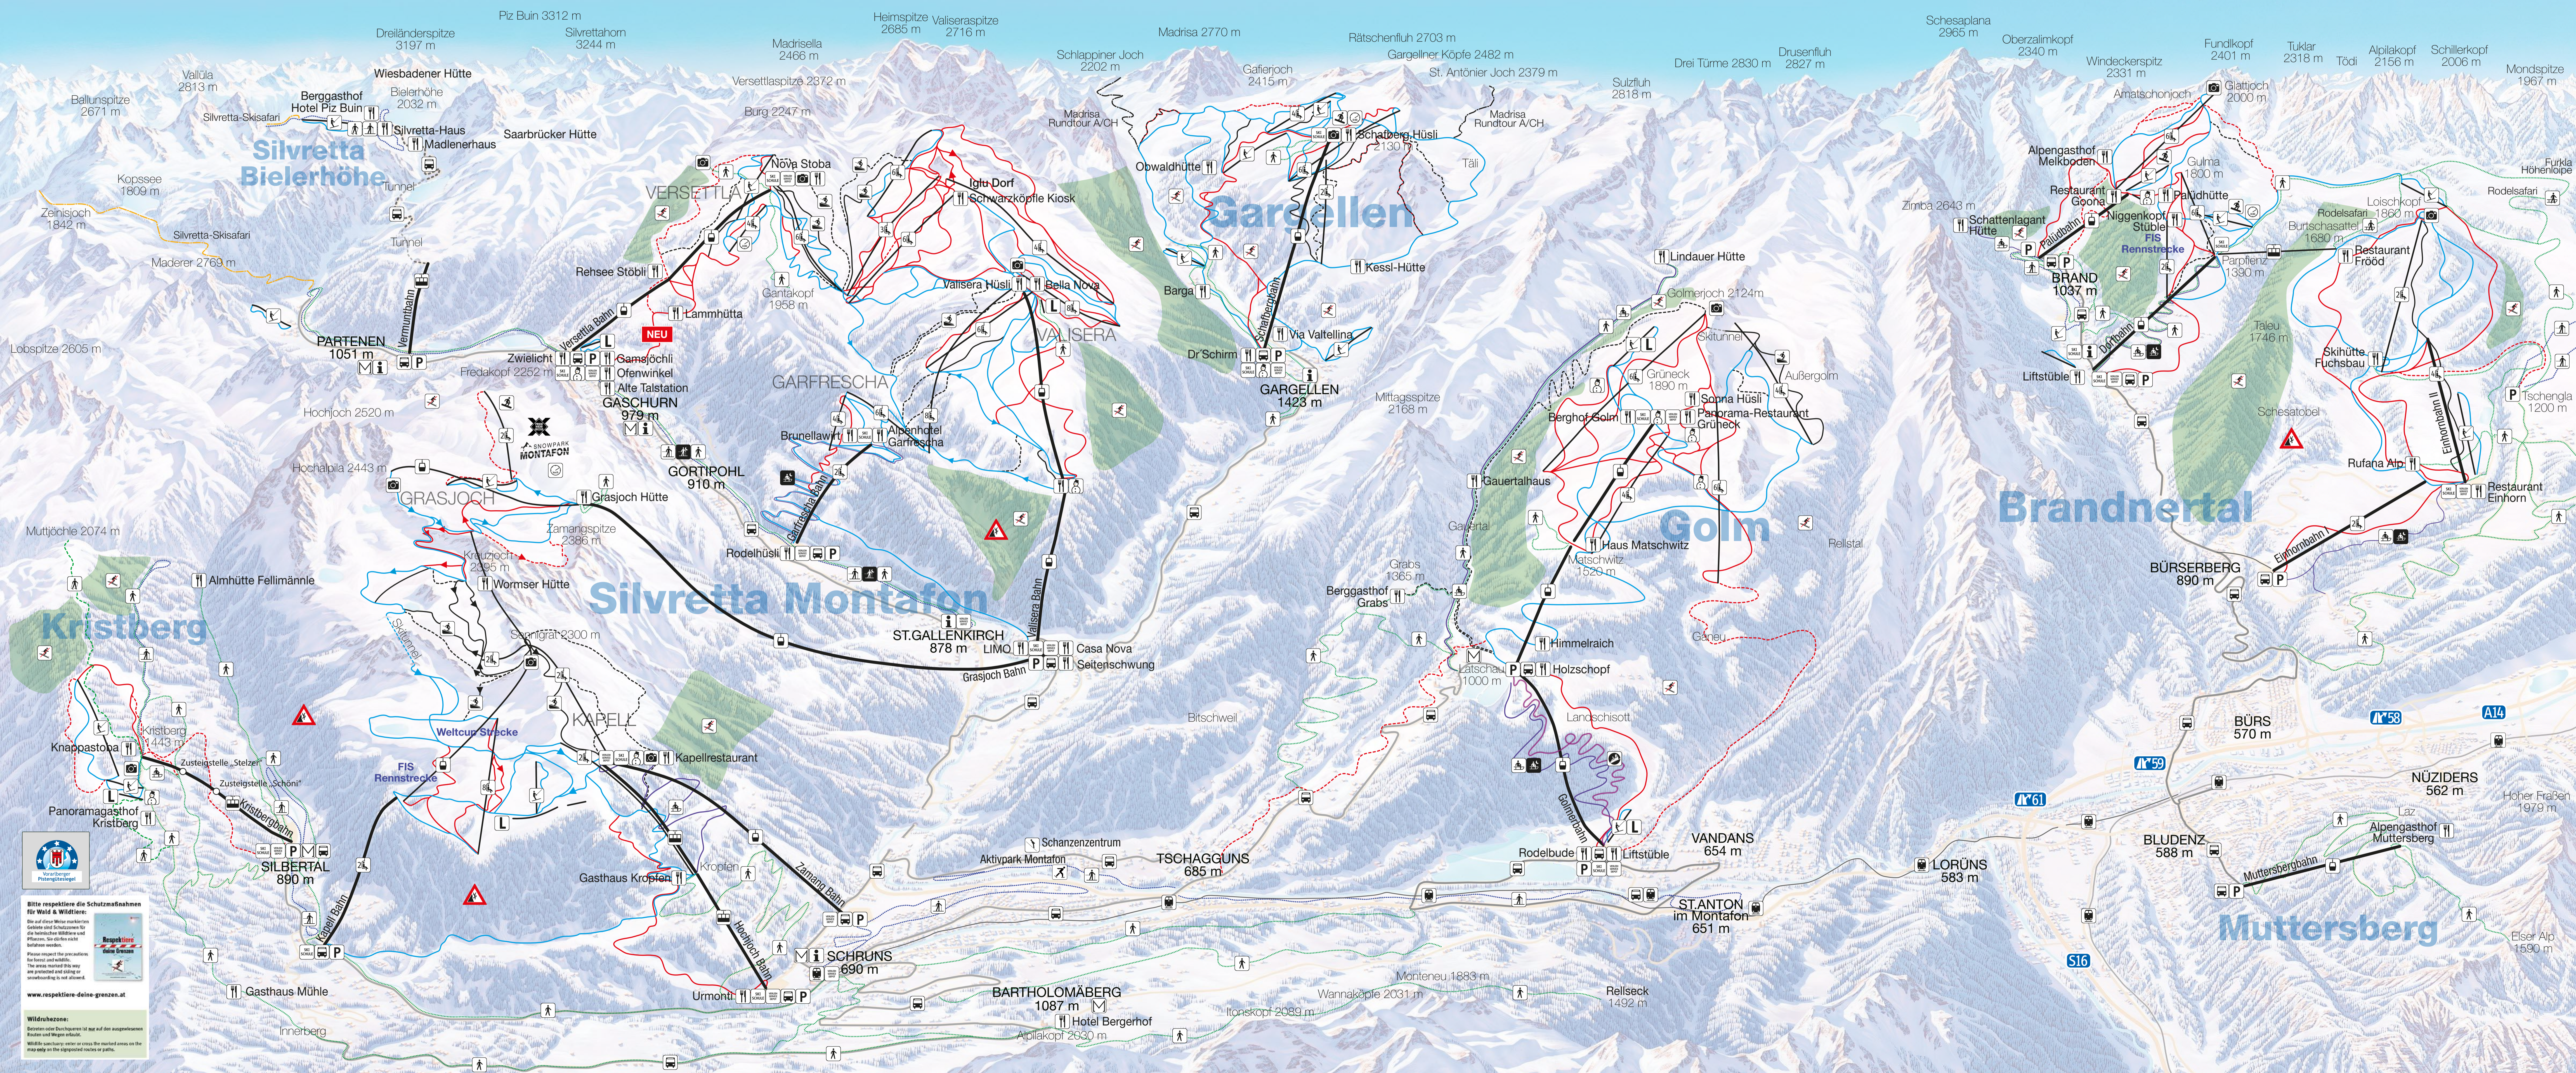

MONTAFON BRANDNERTAL

Legende

- Pendelbahn
- Gondelbahn
- Sesselbahn
- Schlepplift
- Snowpark/Funpark
- Kinderland/Kinderattraktion
- Skipiste
- Skiroute
- Variante
- Rundtour
- Silvertta Skisafari
- Extrem steile Piste
- Permanente Rennstrecke
- Speedstrecke
- Fotopoint
- Übungsgelände
- Bergrestaurant/Bar
- Rodelbahn
- Nachtrolbahn
- Rodelsafari
- Alpine Coaster
- Loipe
- Nachtloipe
- Schneeschuhwanderung
- Winterwanderweg
- Skiverleih, Service, Depot
- Skischule
- Eissportzentrum
- Schanzenzentrum
- Tourismusinformation
- Skibus
- Bahnhof/Bahnlinie
- Parkplatz
- Gesperrte Waldfläche
- Absturzgefahr