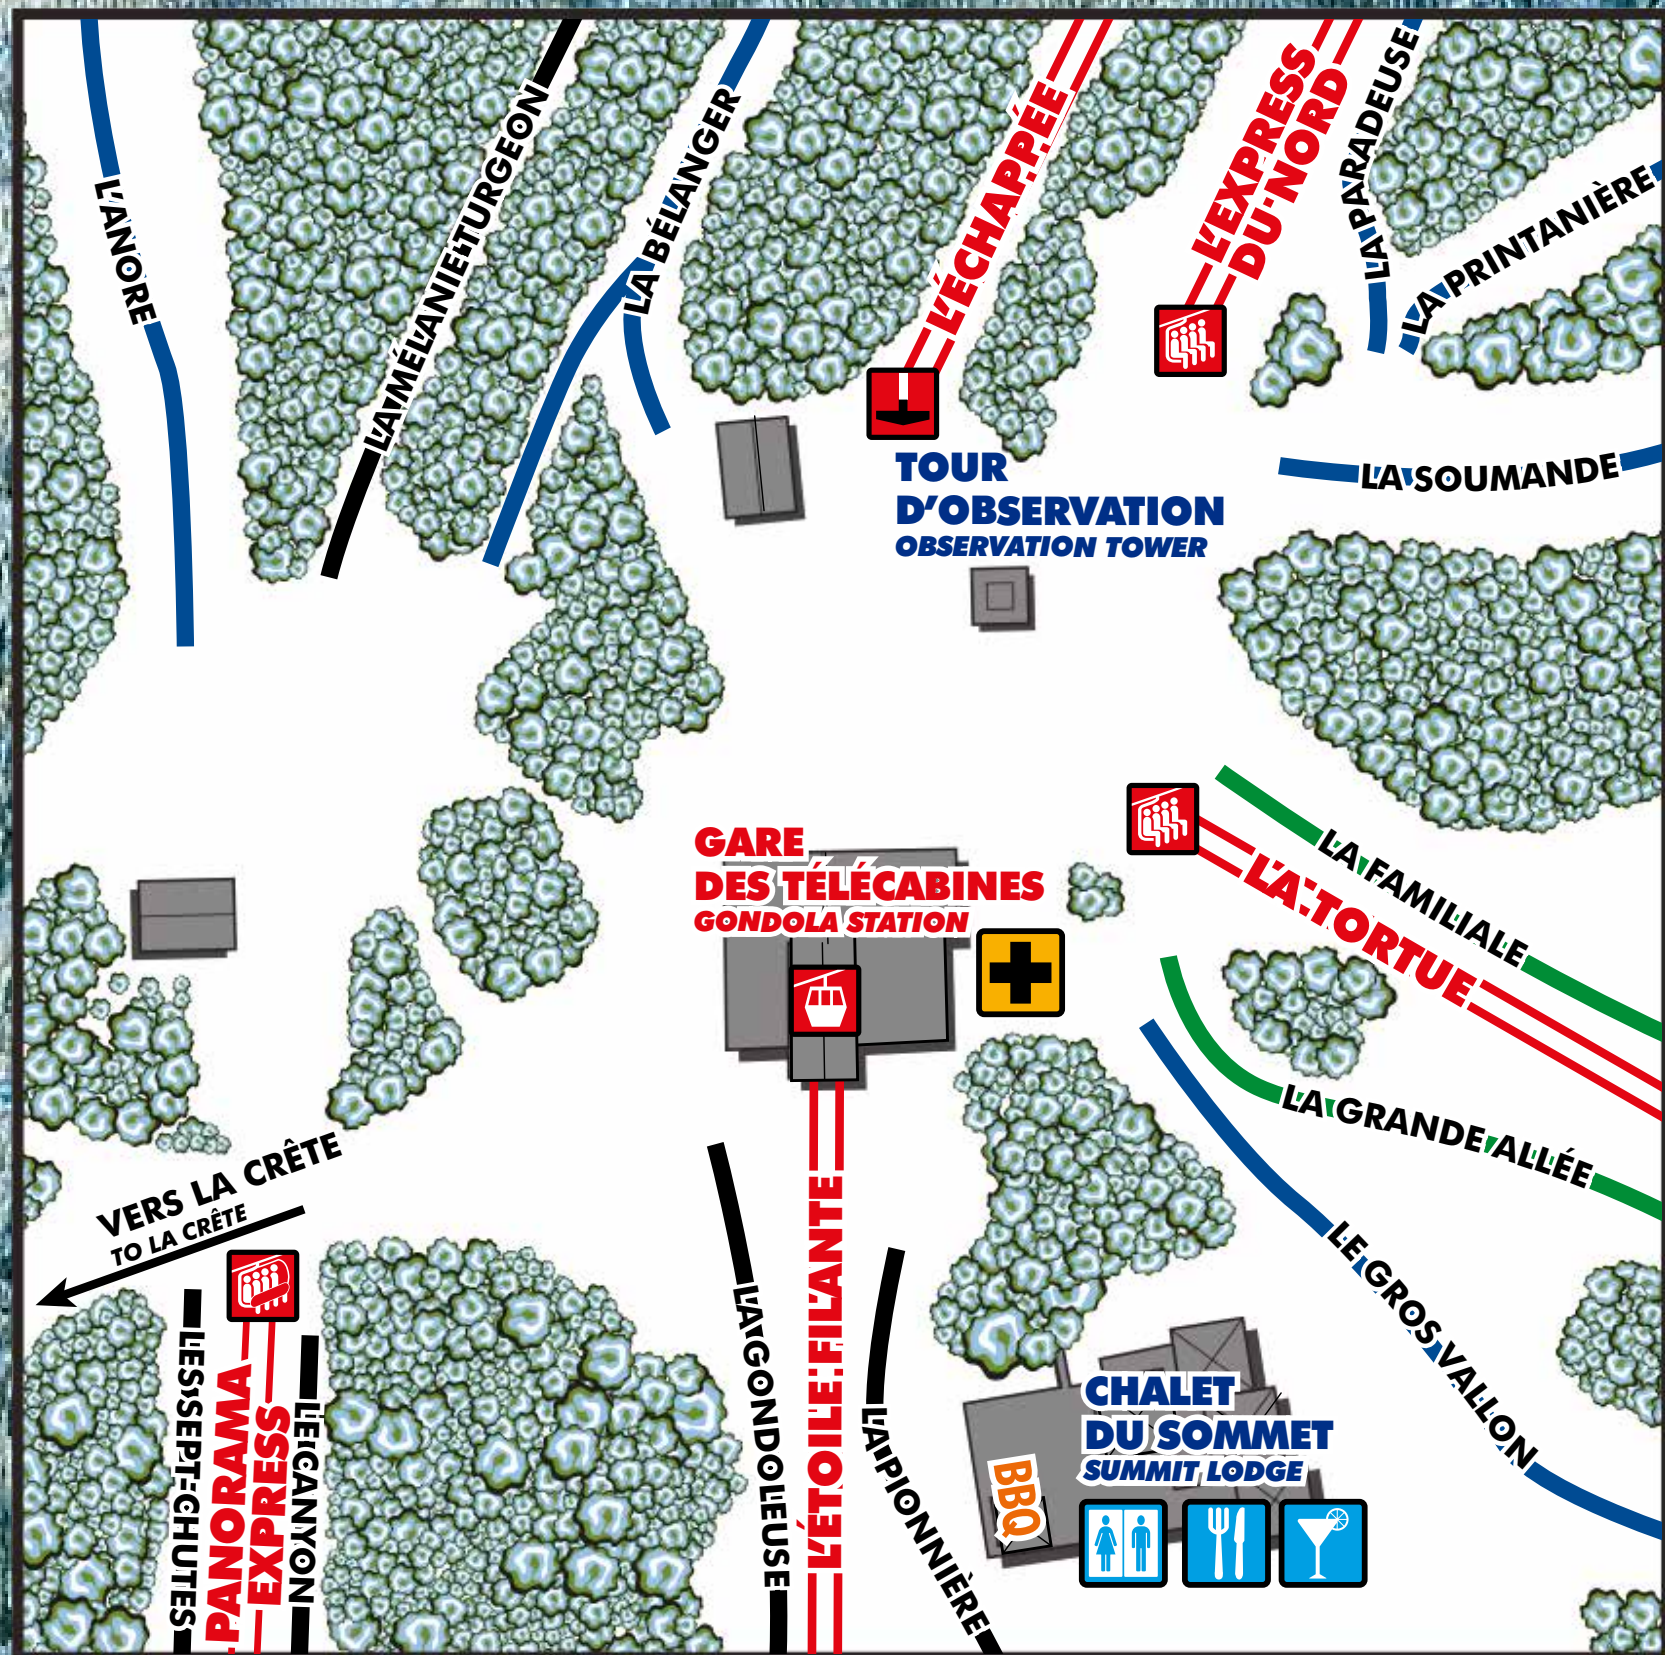

CHALET
DU SOMMET
SUMMIT LODGE
BBQ

2625' 800 m

GARE
DES TÉLÉCABINES
GONDOLA STATION

SOMMET/SUMMIT

- LA FAMILIALE
- LE CHEMIN DU ROY
- LA PICHARD
- LA FORÊT ENCHANTÉE
- LA PENTE DOUCE
- LA VITAL-ROY
- LA SIDNEY-DAWES
- LA PREMIÈRE NEIGE
- LA QUANIK
- LA SOUMANDE
- LA PRINTANIÈRE
- LA PARADEUSE
- LA BELANGER
- LA SOUTHERN
- LA NIPIVIK
- L'AMAROQ
- LA PASSE À GIO
- LA GRANDE OUEST
- LA CORDE RAIDE
- LA ANORE
- LA MÉLANIE TURGEON
- LE SENTIER DES BOULEAUX
- LA GRANDE OUEST
- L'ESCAPADE
- L'EXPRESS DU NORD
- L'ÉCHAPPÉE
- L'ESPRESSO
- LE CHEMIN DU ROY
- LA FAMILIALE
- LA PENTE DOUCE
- LA FORÊT ENCHANTÉE
- LA VITAL-ROY
- LA SIDNEY-DAWES
- LA PREMIÈRE NEIGE
- LA QUANIK
- LA SOUMANDE
- LA PRINTANIÈRE
- LA PARADEUSE
- LA BELANGER
- LA SOUTHERN
- LA NIPIVIK
- L'AMAROQ
- LA PASSE À GIO
- LA GRANDE OUEST
- LA CORDE RAIDE
- LA ANORE
- LA MÉLANIE TURGEON
- LE SENTIER DES BOULEAUX
- LA GRANDE OUEST
- L'ESCAPADE
- L'EXPRESS DU NORD
- L'ÉCHAPPÉE
- L'ESPRESSO

REFUGE DU
VERSANT NORD
REFUGE NORTH SLOPE

Murray Hay

VERS LA CRÊTE
TO LA CRÊTE

PANORAMA
EXPRESS
L'ÉTOILE FILANTE

GARE
DES TÉLÉCABINES
GONDOLA STATION

CHALET
DU SOMMET
SUMMIT LODGE
BBQ

TOUR
D'OBSERVATION
OBSERVATION TOWER