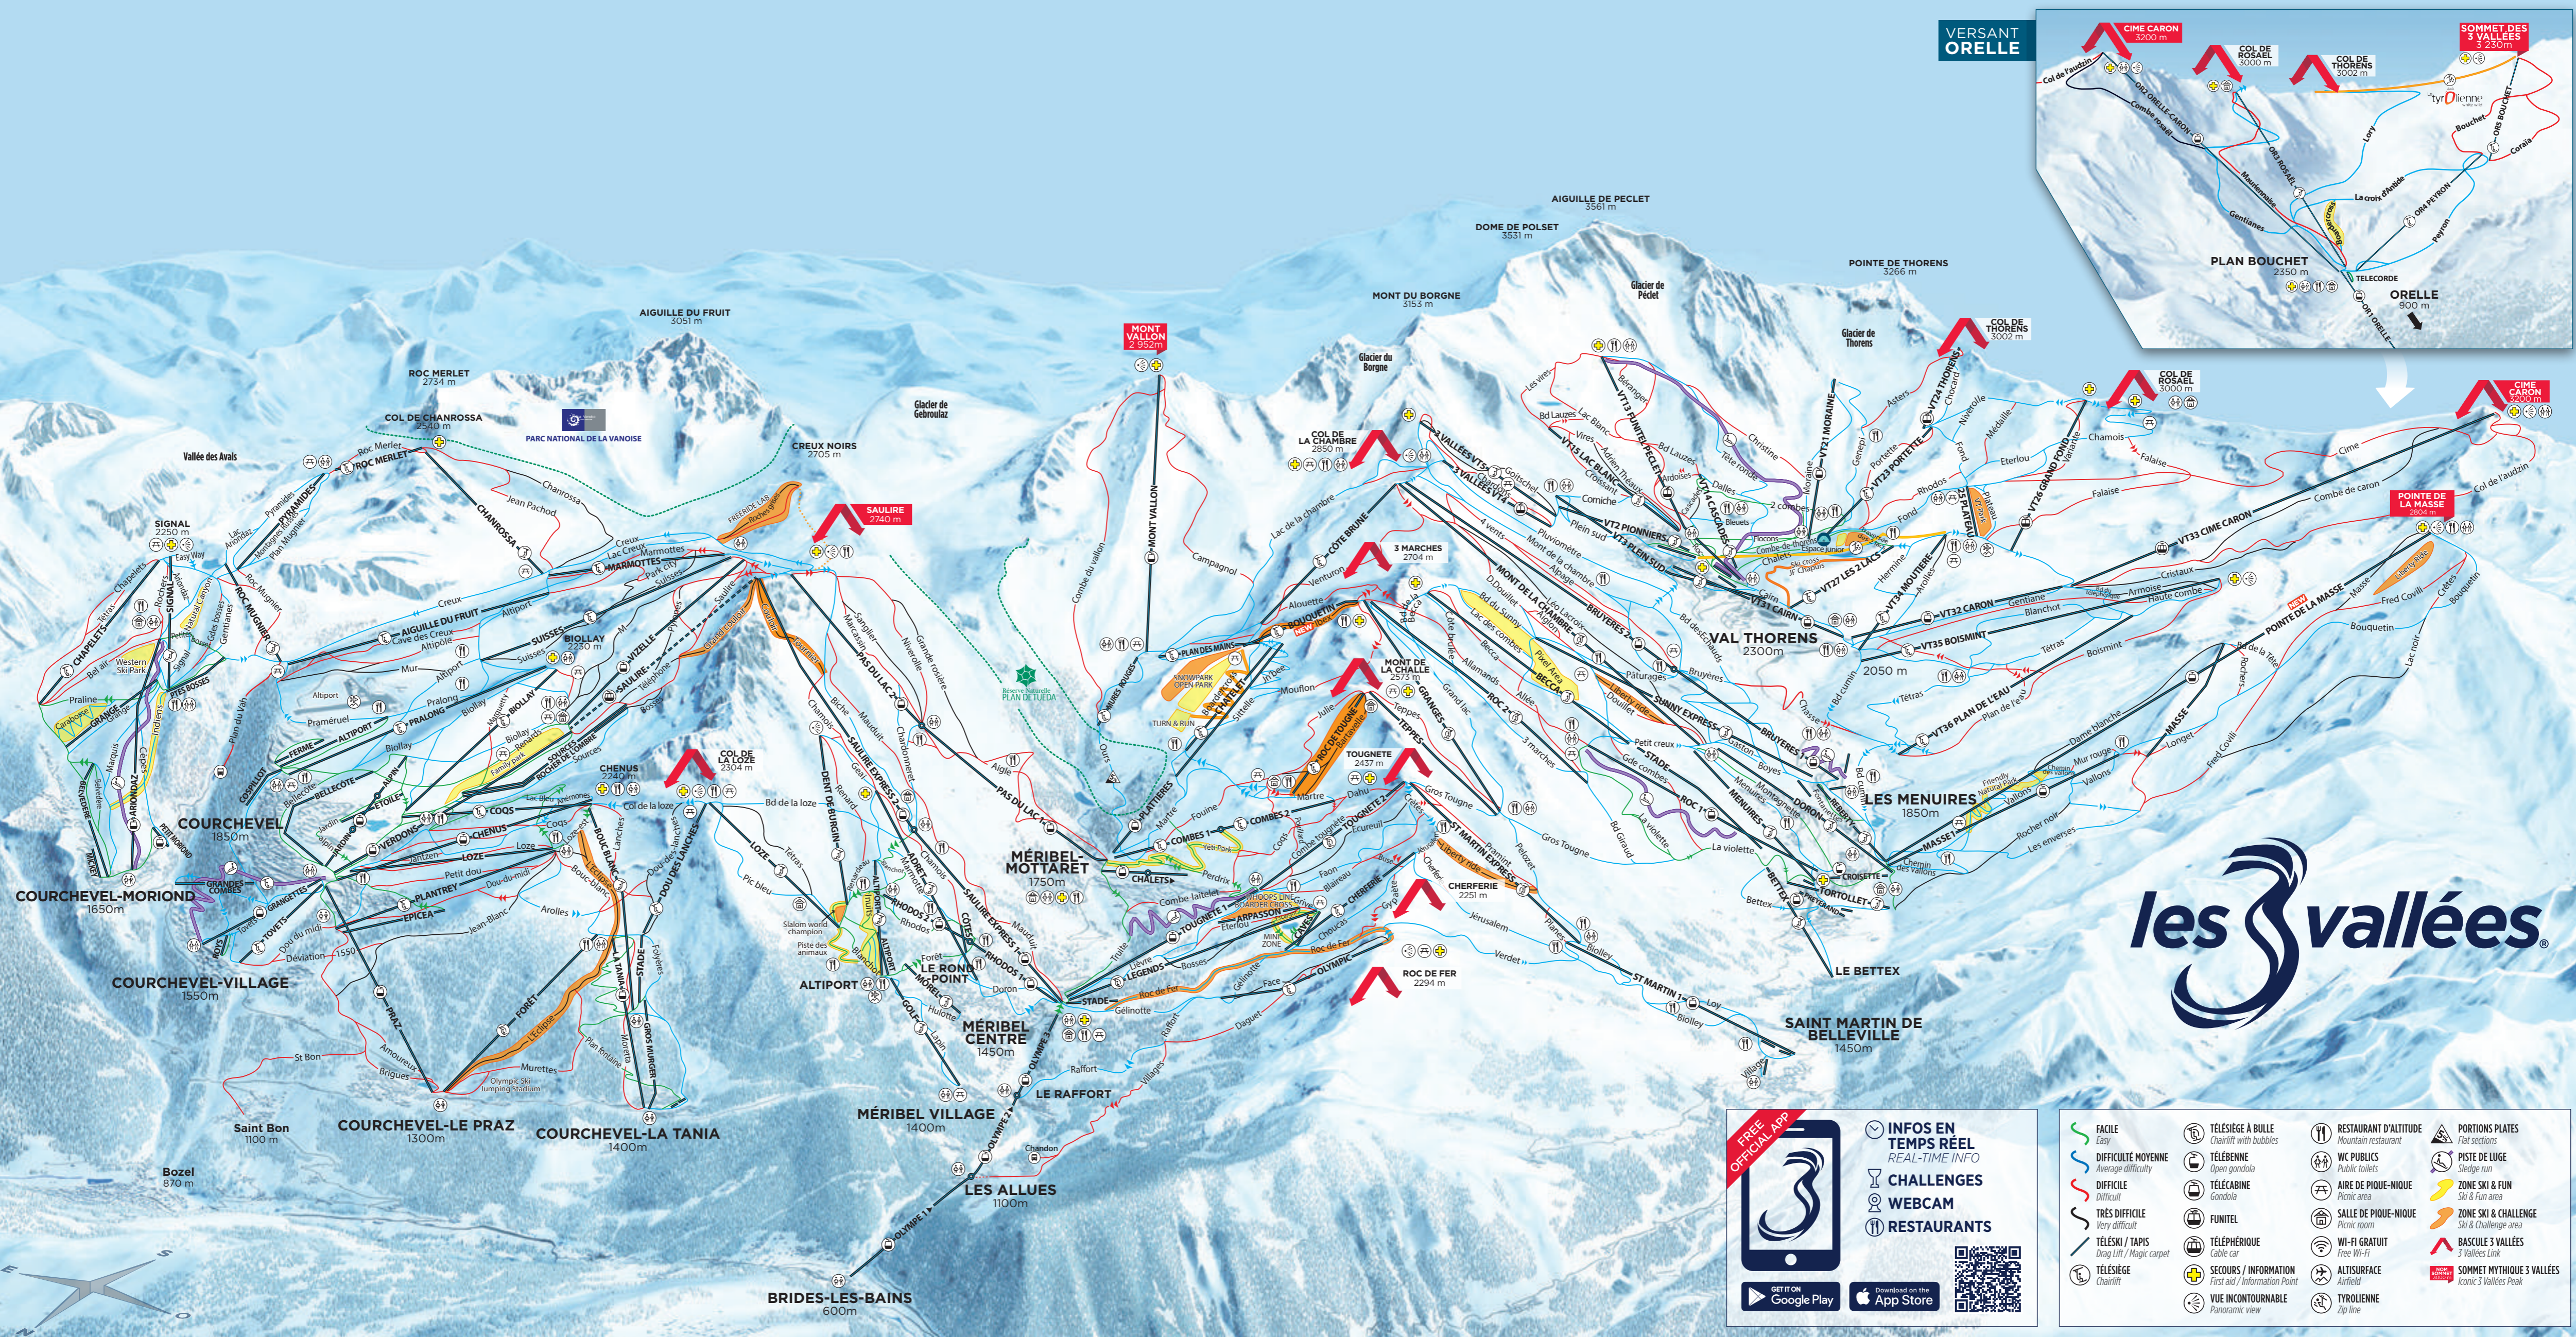

VERSANT ORELLE

les 3 vallées

FREE OFFICIAL APP

GET IT ON Google Play | Download on the App Store

INFOS EN TEMPS RÉEL REAL-TIME INFO

CHALLENGES

WEBCAM

RESTAURANTS

FACILE Easy	DIFFICULTÉ MOYENNE Average difficulty	DIFFICILE Difficult	TRÈS DIFFICILE Very difficult	TÉLÉSKI / TAPIS Drag Lift / Magic carpet	TÉLÉSIÈGE Chairlift	TÉLÉSIÈGE À BULLE Chairlift with bubbles	TÉLÉCABINE Open gondola	TÉLÉCABINE Gondola	FUNITEL	TÉLÉPHÉRIQUE Cable car	SECOURS / INFORMATION First aid / Information Point	VUE INCONTORNABLE Panoramic view	RESTAURANT D'ALTITUDE Mountain restaurant	WC PUBLICS Public toilets	AIRE DE PIQUE-NIQUE Picnic area	SALLE DE PIQUE-NIQUE Picnic room	WI-FI GRATUIT Free Wi-Fi	ALTISURFACE Airfield	TYROLIENNE Zip line	PORTIONS PLATES Flat sections	PISTE DE LUÈGE Sledge run	ZONE SKI & FUN Ski & Fun area	ZONE SKI & CHALLENGE Ski & Challenge area	BASCULE 3 VALLÉES 3 Vallées Link	SOMMET MYTHIQUE 3 VALLÉES Iconic 3 Vallées Peak