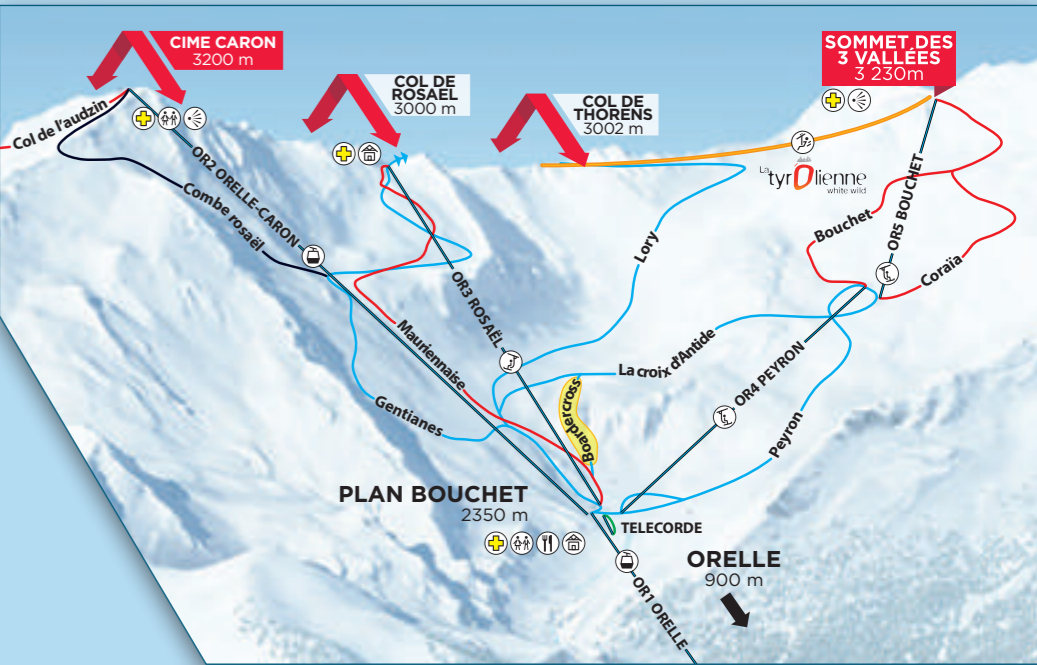

VERSANT ORELLE

les 3 vallées

FREE OFFICIAL APP

GET IT ON Google Play | Download on the App Store

INFOS EN TEMPS RÉEL REAL-TIME INFO

CHALLENGES

WEBCAM

RESTAURANTS

FACILE Easy	DIFFICULTÉ MOYENNE Average difficulty	DIFFICILE Difficult	TRÈS DIFFICILE Very difficult	TÉLÉSKI / TAPIS Drag Lift / Magic carpet	TÉLÉSIÈGE Chairlift	TÉLÉSIÈGE À BULLE Chairlift with bubbles	TÉLÉCABINE Open gondola	TÉLÉCABINE Gondola	FUNITEL	TÉLÉPHÉRIQUE Cable car	SECOURS / INFORMATION First aid / Information Point	VUE INCONTORNABLE Panoramic view	RESTAURANT D'ALTITUDE Mountain restaurant	WC PUBLICS Public toilets	AIRE DE PIQUE-NIQUE Picnic area	SALLE DE PIQUE-NIQUE Picnic room	WI-FI GRATUIT Free Wi-Fi	ALTISURFACE Airfield	TYROLIENNE Zip line	PORTIONS PLATES Flat sections	PISTE DE LUÈGE Sledge run	ZONE SKI & FUN Ski & Fun area	ZONE SKI & CHALLENGE Ski & Challenge area	BASCULE 3 VALLÉES 3 Vallées Link	SOMMET MYTHIQUE 3 VALLÉES Iconic 3 Vallées Peak