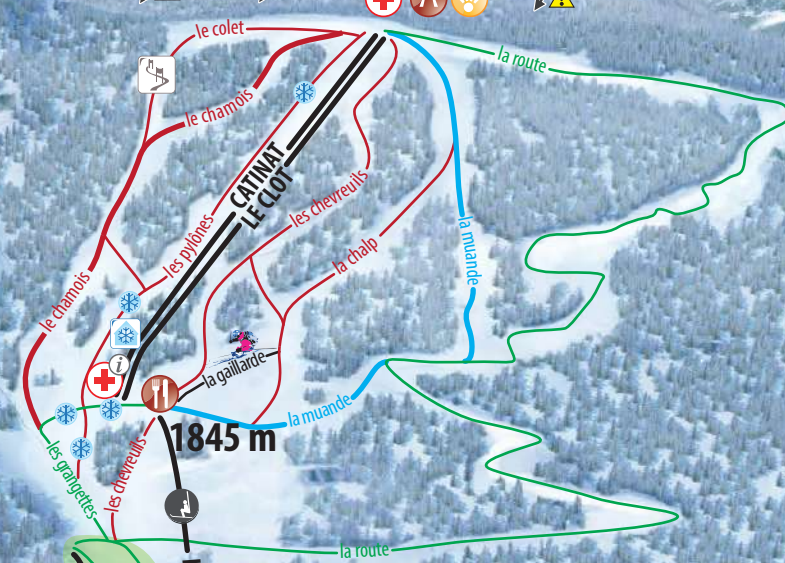

PIC DE ROCHEBRUNE
3325 m

Crête de Glaisette

SOMMET DE CATINAT
2105 m

zone hors pistes zone hors pistes zone hors pistes

COL D'IZOARD
2360 m

BRUNISSARD

Accueil
CASSAS
100 places

LA CHALP
1685 m

ARVIEUX VILLAGE 2 km
GUILLESTRE

LE COIN