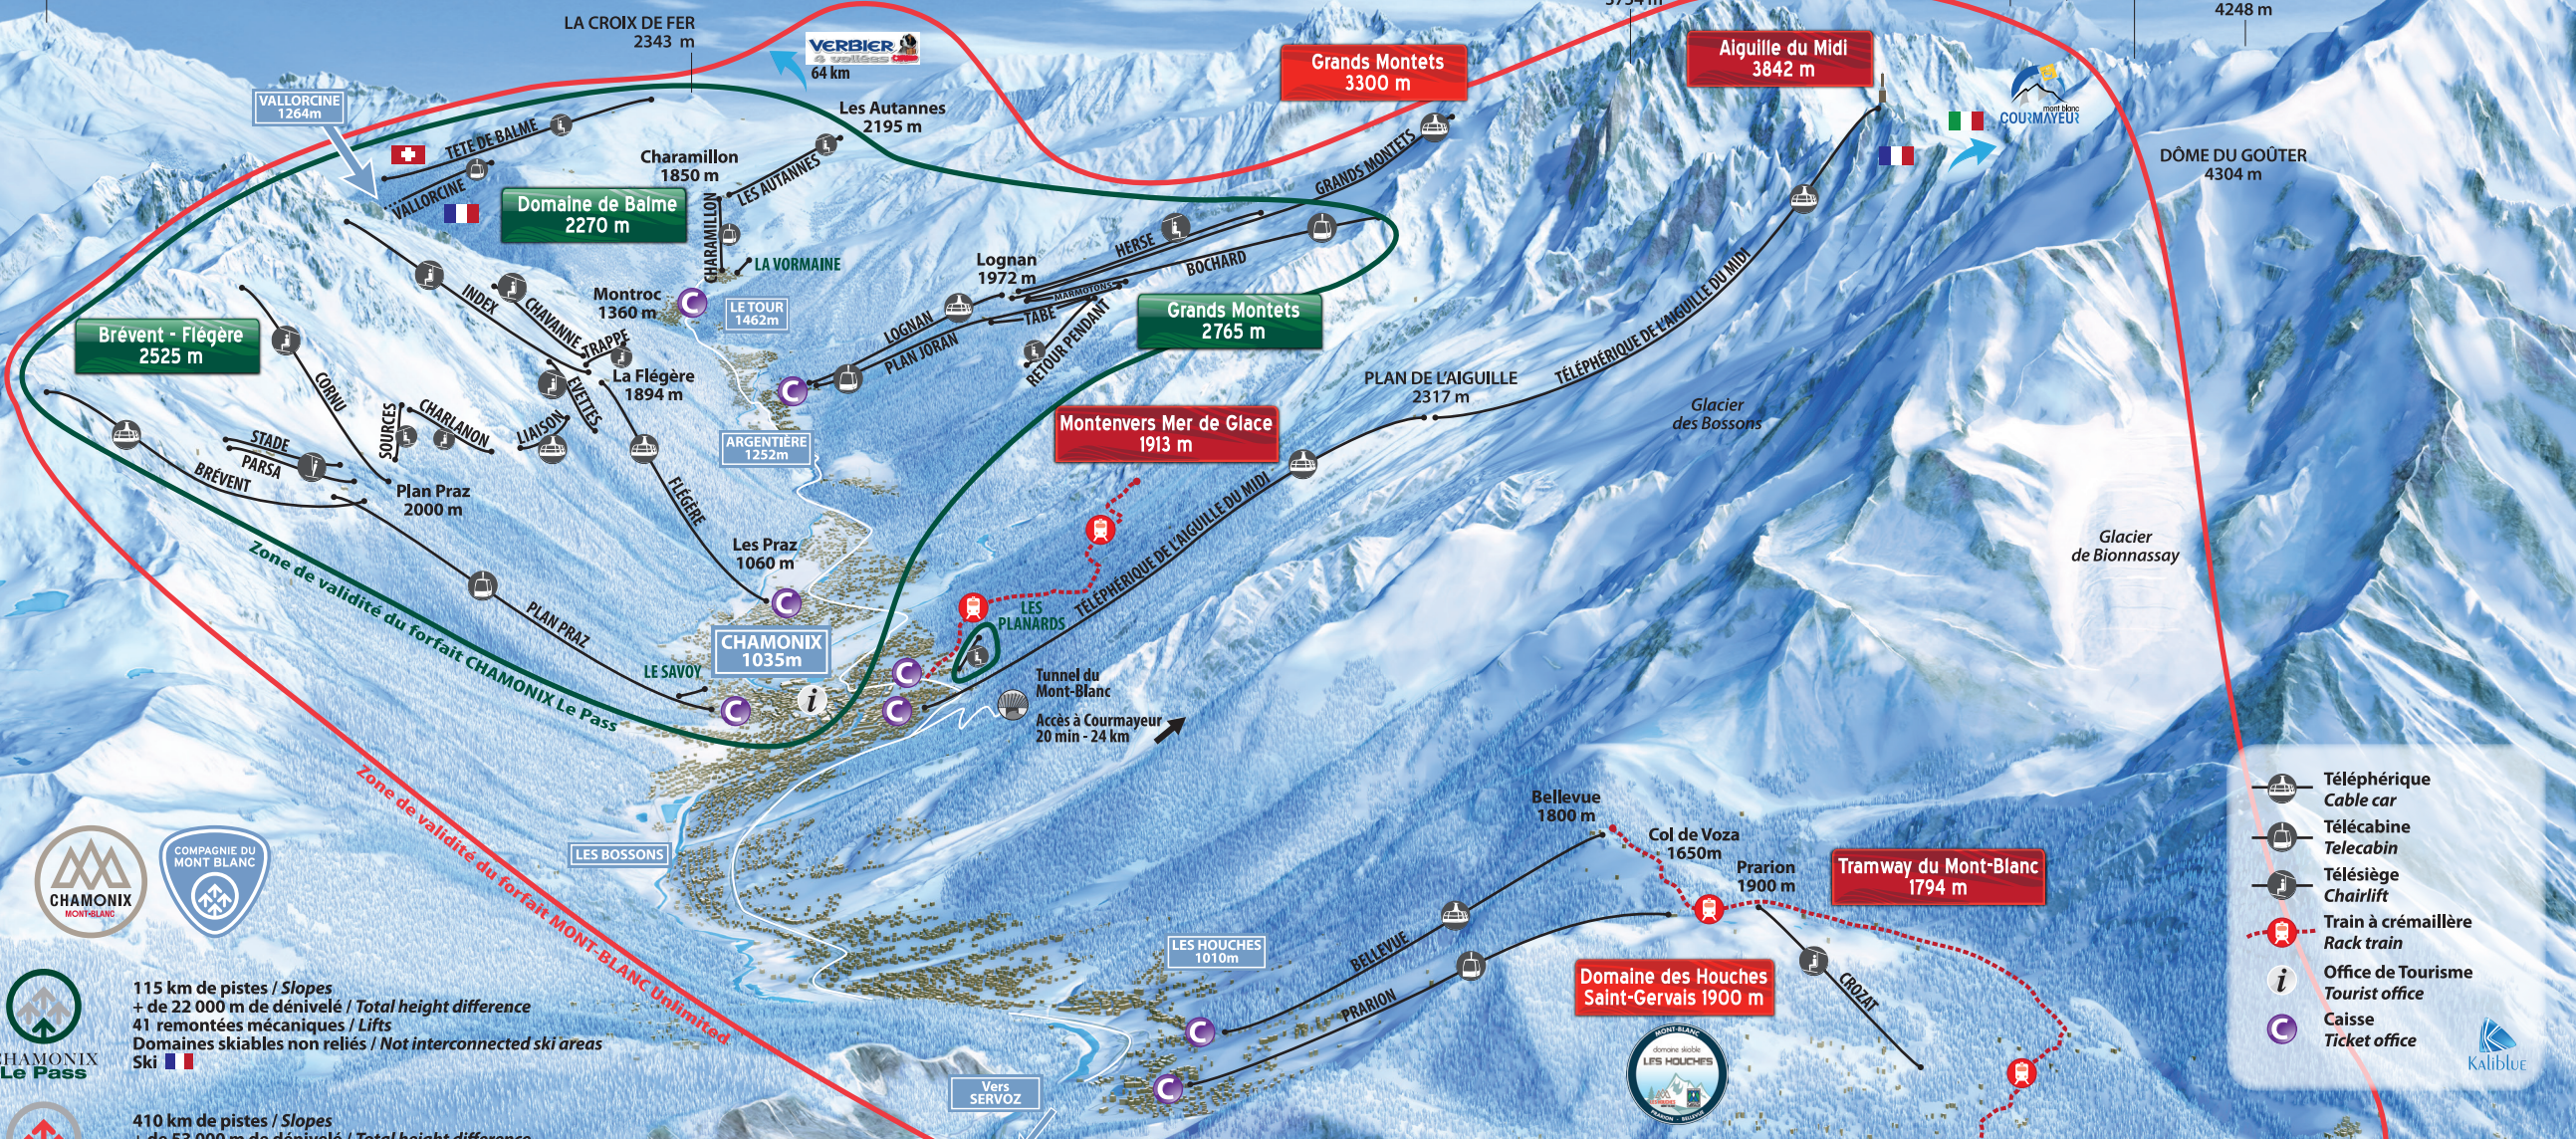

Brévent - Flégère 2525 m

Domaine de Balme 2270 m

Grands Montets 2765 m

Montenvers Mer de Glace 1913 m

Grands Montets 3300 m

Aiguille du Midi 3842 m

Tramway du Mont-Blanc 1794 m

Domaine des Houches Saint-Gervais 1900 m

CHAMONIX Le Pass
 115 km de pistes / Slopes
 + de 22 000 m de dénivelé / Total height difference
 41 remontées mécaniques / Lifts
 Domaines skiables non reliés / Not interconnected ski areas
 Ski

MONT-BLANC Unlimited
 410 km de pistes / Slopes
 + de 53 000 m de dénivelé / Total height difference
 123 remontées mécaniques / Lifts
 Domaines skiables non reliés / Not interconnected ski areas
 Ski

ANNECY (100km)
 LYON (220 km) - PARIS (650 km)
 GENEVE (80 km)
 LYON ST-EXUPERY (170 km)

- Téléphérique Cable car
- Télécabine Telecabine
- Télésiège Chairlift
- Train à crémaillère Rack train
- Office de Tourisme Tourist office
- Caisse Ticket office

Vallée de Chamonix Mont-Blanc

Saint-Gervais