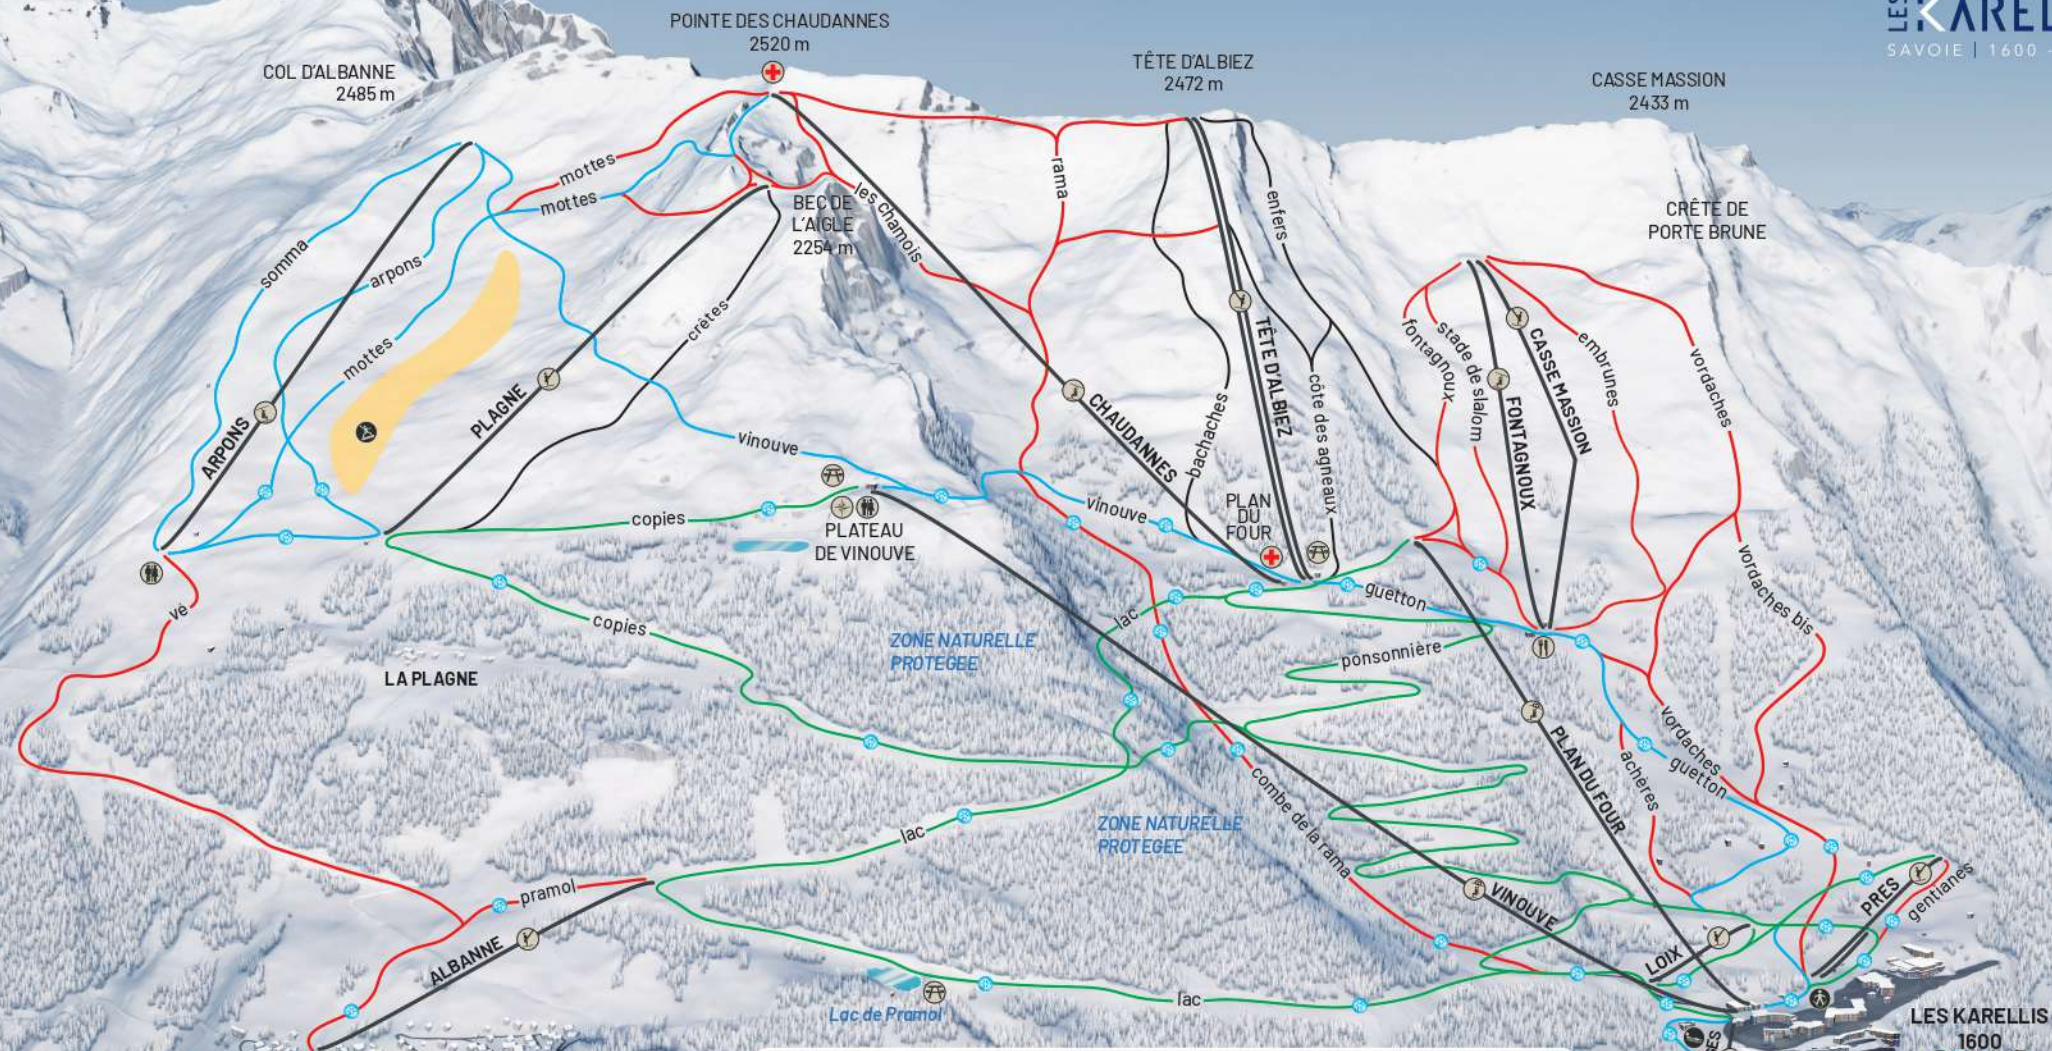

LA GRANDE CHIBLE
2931 m

POINTE D'EMY
2797 m

COL D'EMY
2694 m

COL D'ALBANNE
2485 m

POINTE DES CHAUDANNES
2520 m

TÊTE D'ALBIEZ
2472 m

CASSE MASSION
2433 m

DOMAINE ALPIN

LES KARELLIS
SAVOIE | 1600 - 2500 m

CRÊTE DE PORTE BRUNE

ALBANNE
1600

LES KARELLIS
1600

530 hectares de domaine skiable
125 hectares de pistes ballisées
28 pistes

- PISTES**
- très facile
 - facile
 - difficile
 - très difficile

- télésiège débrayable
- télésiège
- téléski
- neige de culture
- piste de luge
- 04 79 59 50 30
poste de secours et informations
- informations
- bordercross et funcross
- jardin des neiges
- restaurant
- toilettes
- table d'orientation
- vente de forfaits
- parking
- table de pique nique