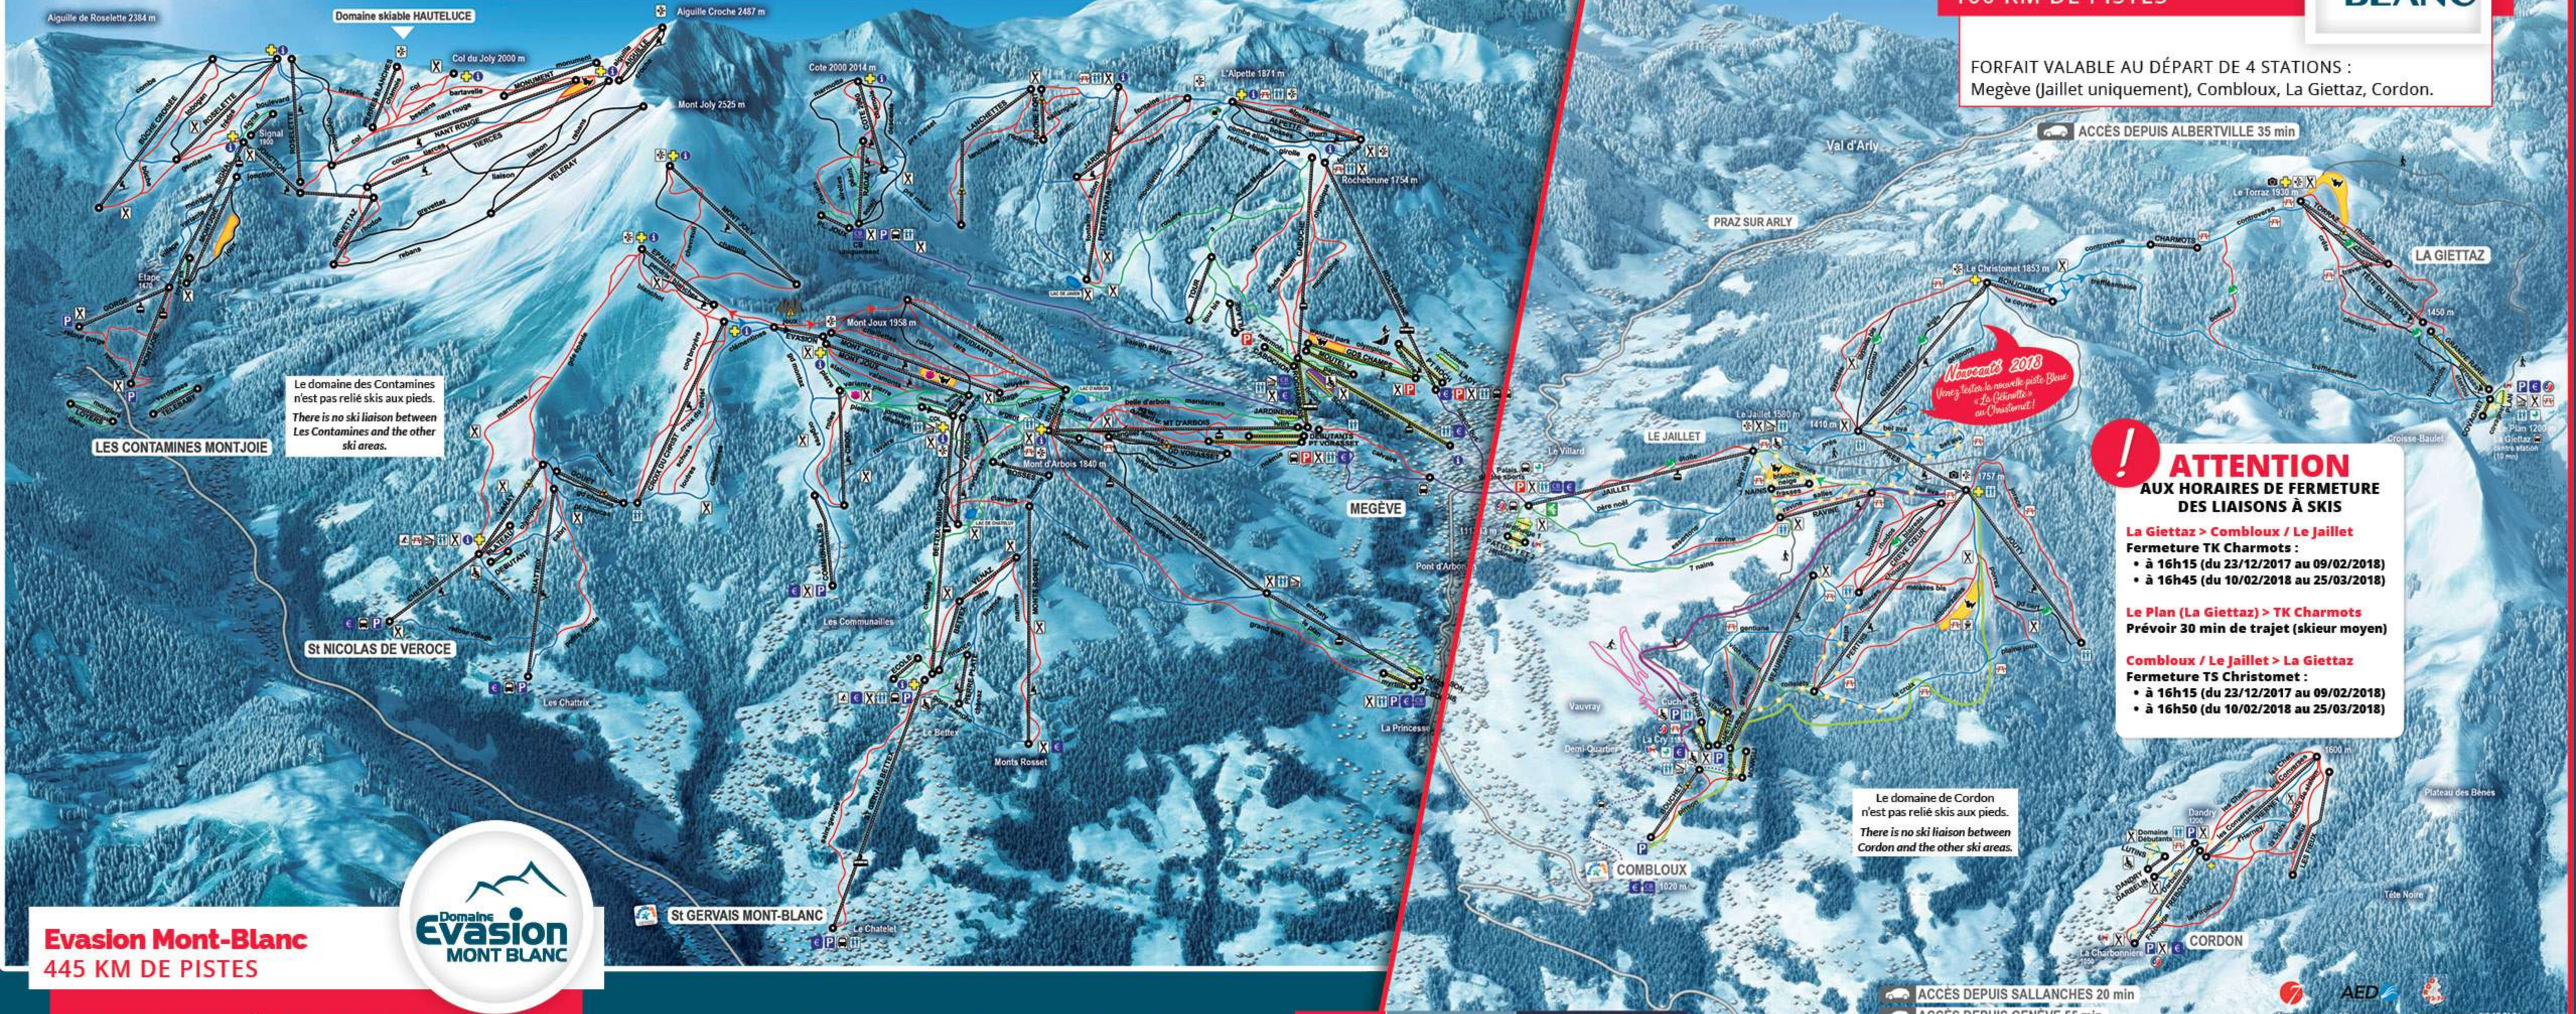

- Luge 4S / 4S Luge
- Téléski / Drag lift
- Télesiege / Chairlift
- Télécabine / Gondola
- Téléphérique / Cable car
- Téléski difficile / Difficult ski lift
- Tapis / Magic carpet
- Snowpark, Boarder-cross
- Parc ARVA / ARVA park
- Neige de culture / Piste with snow making
- ESF / ESF ski school
- Jardin des neiges ESF / ESF kids' ski school
- Skiur débutant / Beginner skier
- Skiur moyen / Intermediate skier
- Bon skieur / Advanced skier
- Skiur confirmé / Expert skier
- Accès forfait débutants / Beginner pass ski lift
- Poste de secours / First aid post
- Ski de fond / Cross-country skiing
- Itinéraires raquettes / Snowshoe walks
- Poudreuse, bosses / Powder, moguls
- Navettes / Shuttles
- Caisse CB automate / Ticket vending machine
- Caisse / Ticket office
- Espace luge / Sledding area
- Restaurant
- Aire de pique-nique / Picnic area
- Salle hors sac / Picnic room
- Parking gratuit / Free parking
- Parking gratuit 7h / Free parking 7h
- Parking payant / Paid parking
- Toilettes / Lavatories
- Garderie d'enfants / Babysitting
- Barbecue
- Cadre photo géant / Viewpoint with giant photo frame
- Itinéraire ski de randonnée Plan des Dames / Ski touring route
- Itinéraire ski de randonnée La Crêve-Cœur / Ski touring route

Les Portes du Mont-Blanc 100 KM DE PISTES

FORFAIT VALABLE AU DÉPART DE 4 STATIONS :
Megève (Jaillet uniquement), Combloux, La Giettaz, Cordon.

ATTENTION
AUX HORAIRES DE FERMETURE DES LIAISONS À SKIS

La Giettaz > Combloux / Le Jaillet
Fermeture TK Charmots :
• à 16h15 (du 23/12/2017 au 09/02/2018)
• à 16h45 (du 10/02/2018 au 25/03/2018)

Le Plan (La Giettaz) > TK Charmots
Prévoir 30 min de trajet (skieur moyen)

Combloux / Le Jaillet > La Giettaz
Fermeture TS Christomet :
• à 16h15 (du 23/12/2017 au 09/02/2018)
• à 16h50 (du 10/02/2018 au 25/03/2018)

Evasion Mont-Blanc 445 KM DE PISTES

FORFAIT VALABLE AU DÉPART DE 8 STATIONS :
Megève, St Gervais, St Nicolas de Véroce, Hauteluca, Les Contamines, Combloux, La Giettaz et Cordon.

Saint-Gervais	OUVERTURE	FERMETURE		
		JUSQU'AU	A PARTIR DU	A PARTIR DU
ST GERVAIS-BETTEX	8h30	17h10	17h30	18h00
BETTEX-MT D'ARBOIS	9h00	16h30	16h45	17h15
MONT JOUX	9h20	16h05	16h20	16h50

Megève	OUVERTURE	FERMETURE		
		JUSQU'AU	A PARTIR DU	A PARTIR DU
PRINCESSE	9h00	16h45	17h15	16h30
MONT D'ARBOIS	9h00	16h45	17h15	16h30
IDÉAL	9h15	16h40	17h10	16h20

Megève	OUVERTURE	FERMETURE		OUVERTURE	FERMETURE	
		JUSQU'AU	A PARTIR DU		JUSQU'AU	A PARTIR DU
ROCHEBRUNE	8h45	17h15	17h45	8h45	17h00	
CAMOIS	9h00	16h45	17h15	9h00	16h30	
ROCHARBOIS	8h45	17h15	17h45	8h45	16h45	
PETIT ROCHEBRUNE	9h00	16h45	17h15	9h00	14h30	
GRANDS CHAMPS	9h00	16h45	17h15	9h00	14h30	
CÔTE 2000	9h30	16h15	16h30	9h00	16h00	
ROCHEBRUNE	9h00	16h30	17h15	9h00	16h30	
RADAZ	9h15	16h15	16h30	8h45	16h00	

Combloux	OUVERTURE	FERMETURE		
		HORS VACANCES SCOLAIRES	PENDANT VACANCES SCOLAIRES	JUSQU'AU
PERTUIS	9h10	9h10	16h35	17h05
JOUTY	9h25	9h25	16h20	16h50
BEAUREGARD	9h00	8h30	16h40	17h10
BOUCHET**	8h40	8h40	14h15	14h15
MOWGLI	8h45	8h25	16h35	17h05
GARETTES	9h00	9h00	16h55	17h25
BRONS	9h00	8h30	16h55	17h25
CRÈVE CŒUR	9h10	8h40	16h40	17h10

Jaillet	OUVERTURE	FERMETURE		
		JUSQU'AU	A PARTIR DU	A PARTIR DU
JAILLET	9h00	16h30	17h00	
RAVINE*	9h10	16h45	17h15	
PRES	9h10	16h35	17h10	
CHRISTOMET	9h10	16h15	16h50	
BONJOURNAL	9h15	16h25	16h55	
PATTES	9h00	16h55	17h25	
7 NAINS	9h10	16h30	17h00	
TAPIS PLOU PLOU	9h00	16h45	17h15	

La Giettaz	OUVERTURE	FERMETURE		
		JUSQU'AU	A PARTIR DU	A PARTIR DU
GRANDE RARE	9h00	16h50	17h10	
TÊTE DU TORRAZ	9h10	16h25	16h55	
COVAGNET	9h00	16h35	17h25	
CHARMOTS	9h40	16h15	16h45	
TORRAZ**	9h30	16h30	17h00	
TAPIS PLAN	9h00	16h45	17h15	

Cordon	OUVERTURE	FERMETURE		
		JUSQU'AU	A PARTIR DU	A PARTIR DU
DANDRY	9h00	16h45	17h00	
DARBELIN	9h00	16h45	17h00	
FREBOUGE	9h00	16h45	17h00	
HERNEY 1	9h00	16h45	17h00	
HERNEY 2	9h00	16h45	17h00	
DES FIEUX	9h15	16h30	16h45	
TAPIS DES LUTINS	9h00	16h45	17h00