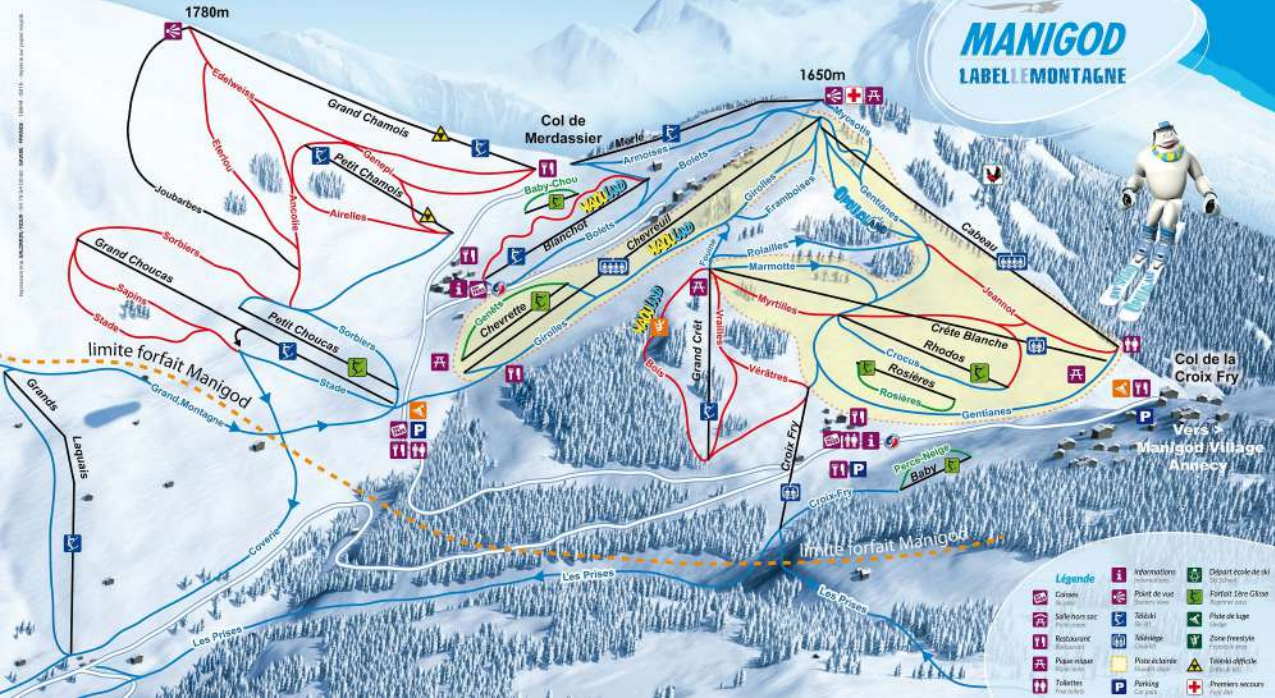

Domaine skiable de Manigod

MANIGOD
LABELLE MONTAGNE

Col de la Croix Fry
Vers Manigod Village Annecy

1. **Légende**
2. Informations (Information icon)
   - Point de vue (Viewpoint icon)
   - Salle à thé (Tea room icon)
   - Restaurant (Restaurant icon)
   - Panorama (Panorama icon)
   - Toilettes (Toilet icon)
   - Départ école de ski (School ski start icon)
   - Forfait 1ère Glisse (First run pass icon)
   - Piste de luge (Luge run icon)
   - Zone freestyle (Freestyle zone icon)
   - Terrain difficile (Difficult terrain icon)
   - Premiers secours (First aid icon)