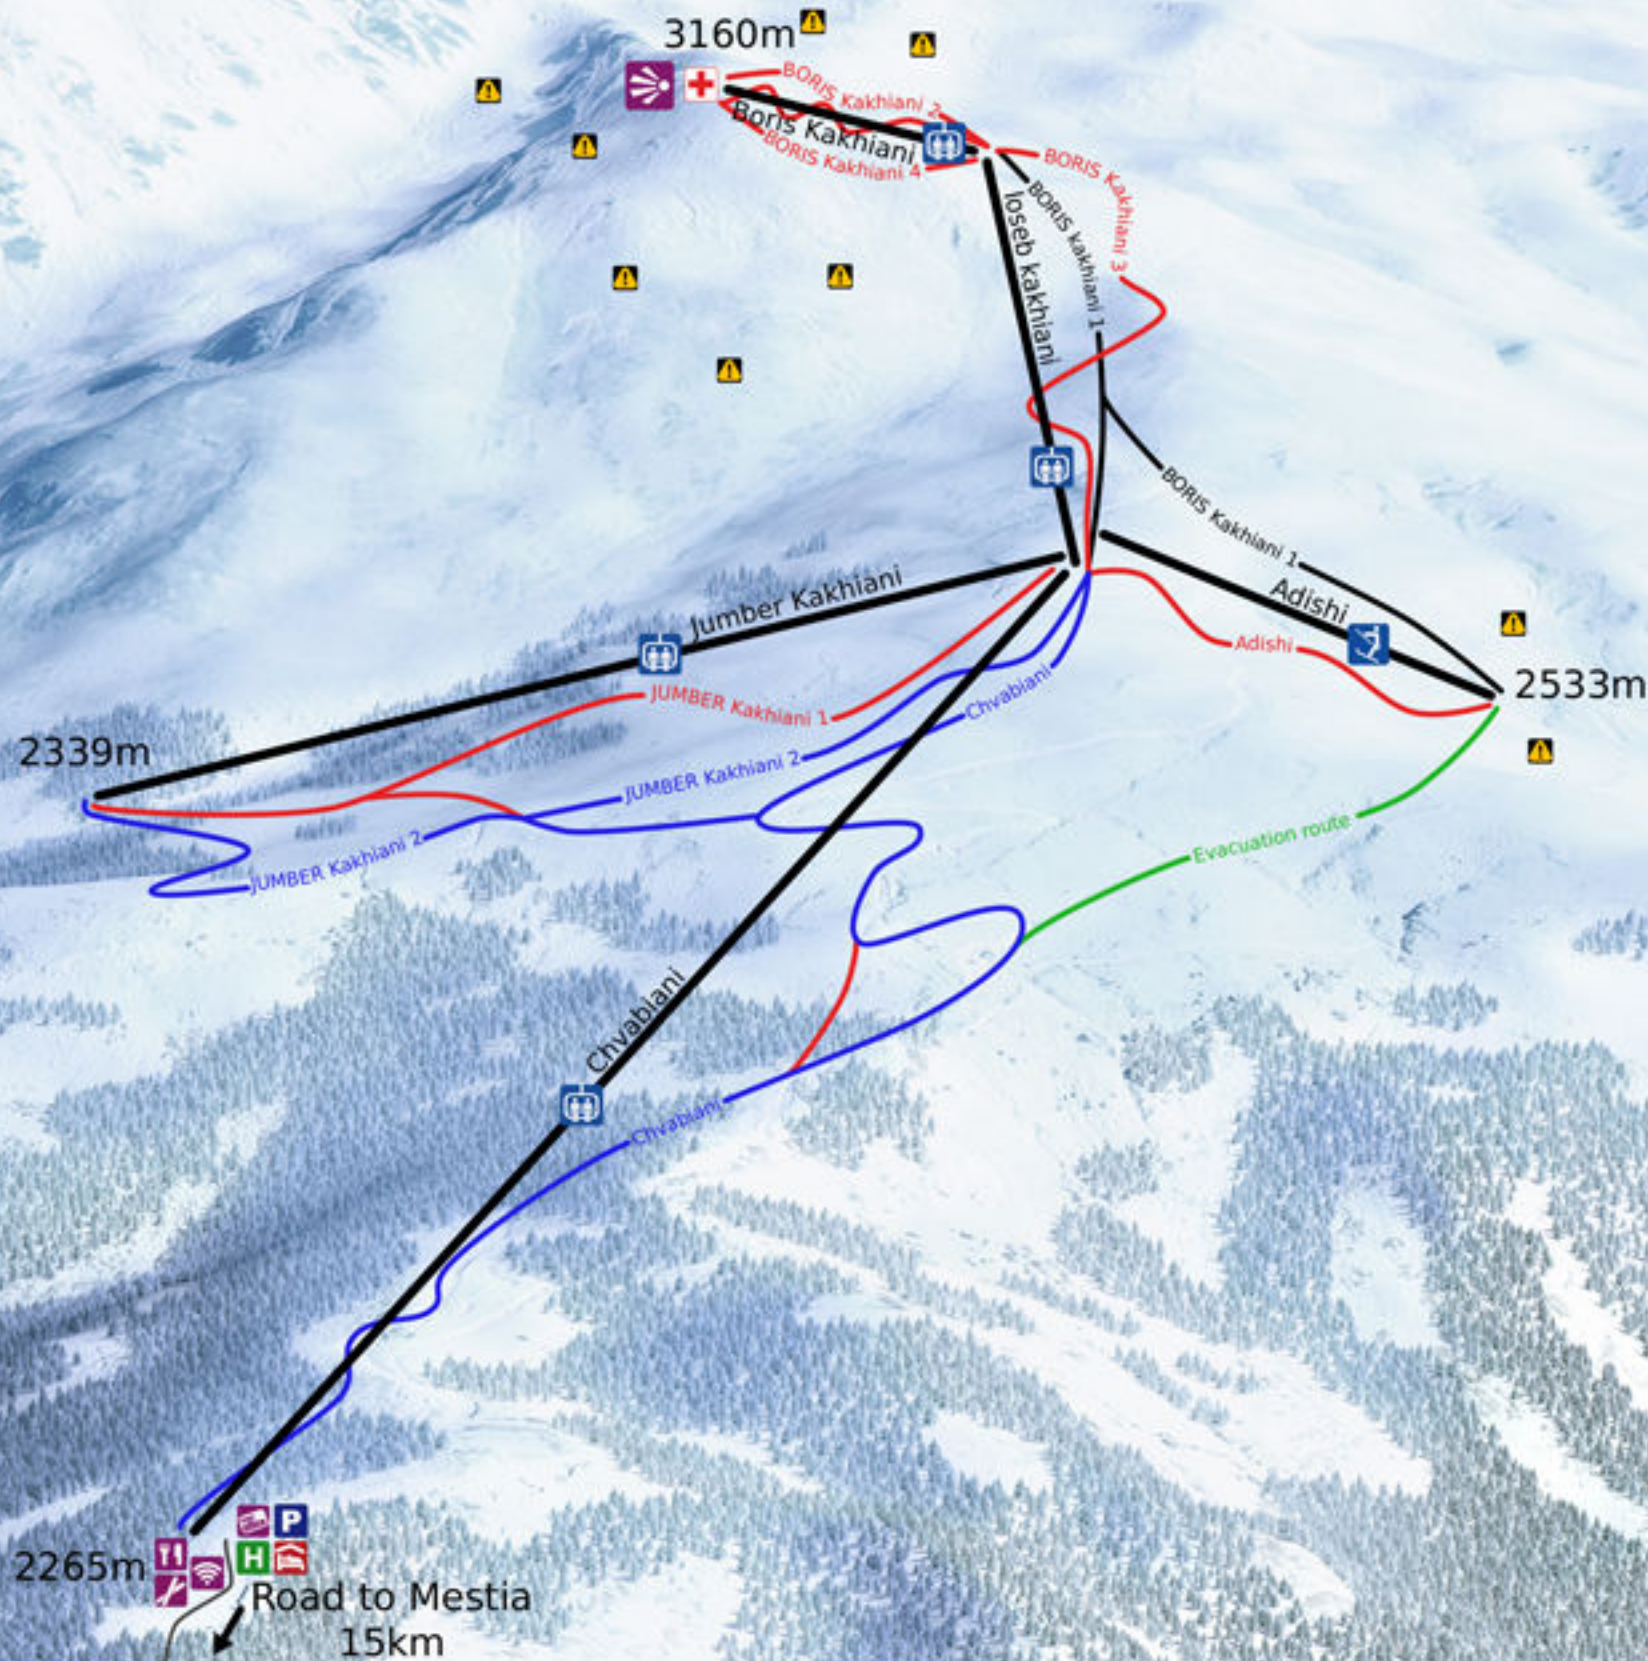

Mt Tetnuldi
4858m

TETNULDI

MOUNTAIN RESORT
GEORGIA

სასრიალო გზა Ski Pistes

- პროფესიონალი Expert
- გამოცდილი Advanced
- საშუალო Intermediate
- საევაკუაციო გზა Evacuation Route

საბაგიროები Lifts

- ბიგელი Platter Lift
- სკამებიანი საბაგირო Chairlift

უსაფრთხოება Safety

- საშიში ტერიტორია Dangerous Area
- საგანგებო სიტუაციები Emergency Call
112

შპს „მთის კურორტების განვითარების კომპანია“ არ არის პასუხისმგებელი ფრირაიდის ტერიტორიაზე პირთა უსაფრთხოებასა და სრიალის შედეგად წარმოქმნილ პრობლემებზე.