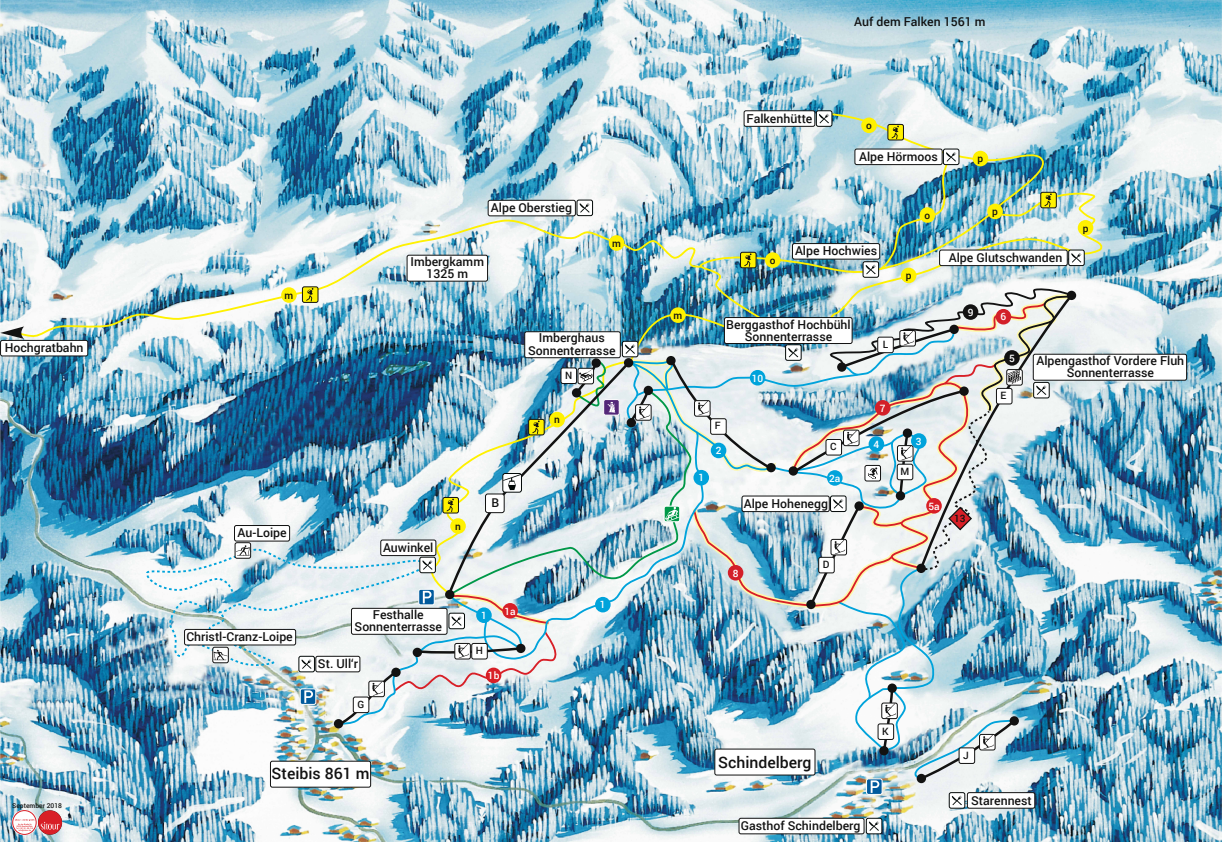

Seelekopf 1663 m

Hohenfluhkopf 1636 m

Einegunkopf 1638 m

Auf dem Falken 1561 m

Alpe Oberstieg X

Falkenhütte X

Alpe Hörmooos X

Imberghaus  
Sonnenterrasse

Alpe Hochwies

Alpe Glutschwanden X

Hochgratbahn

Berggasthof Hochbühl  
Sonnenterrasse

Alpengasthof Vordere Fluh  
Sonnenterrasse

Au-Loipe

Auwinkel X

Christl-Cranz-Loipe

Festhalle  
Sonnenterrasse

Steibis 861 m

Schindelberg

Gasthof Schindelberg

Starennest