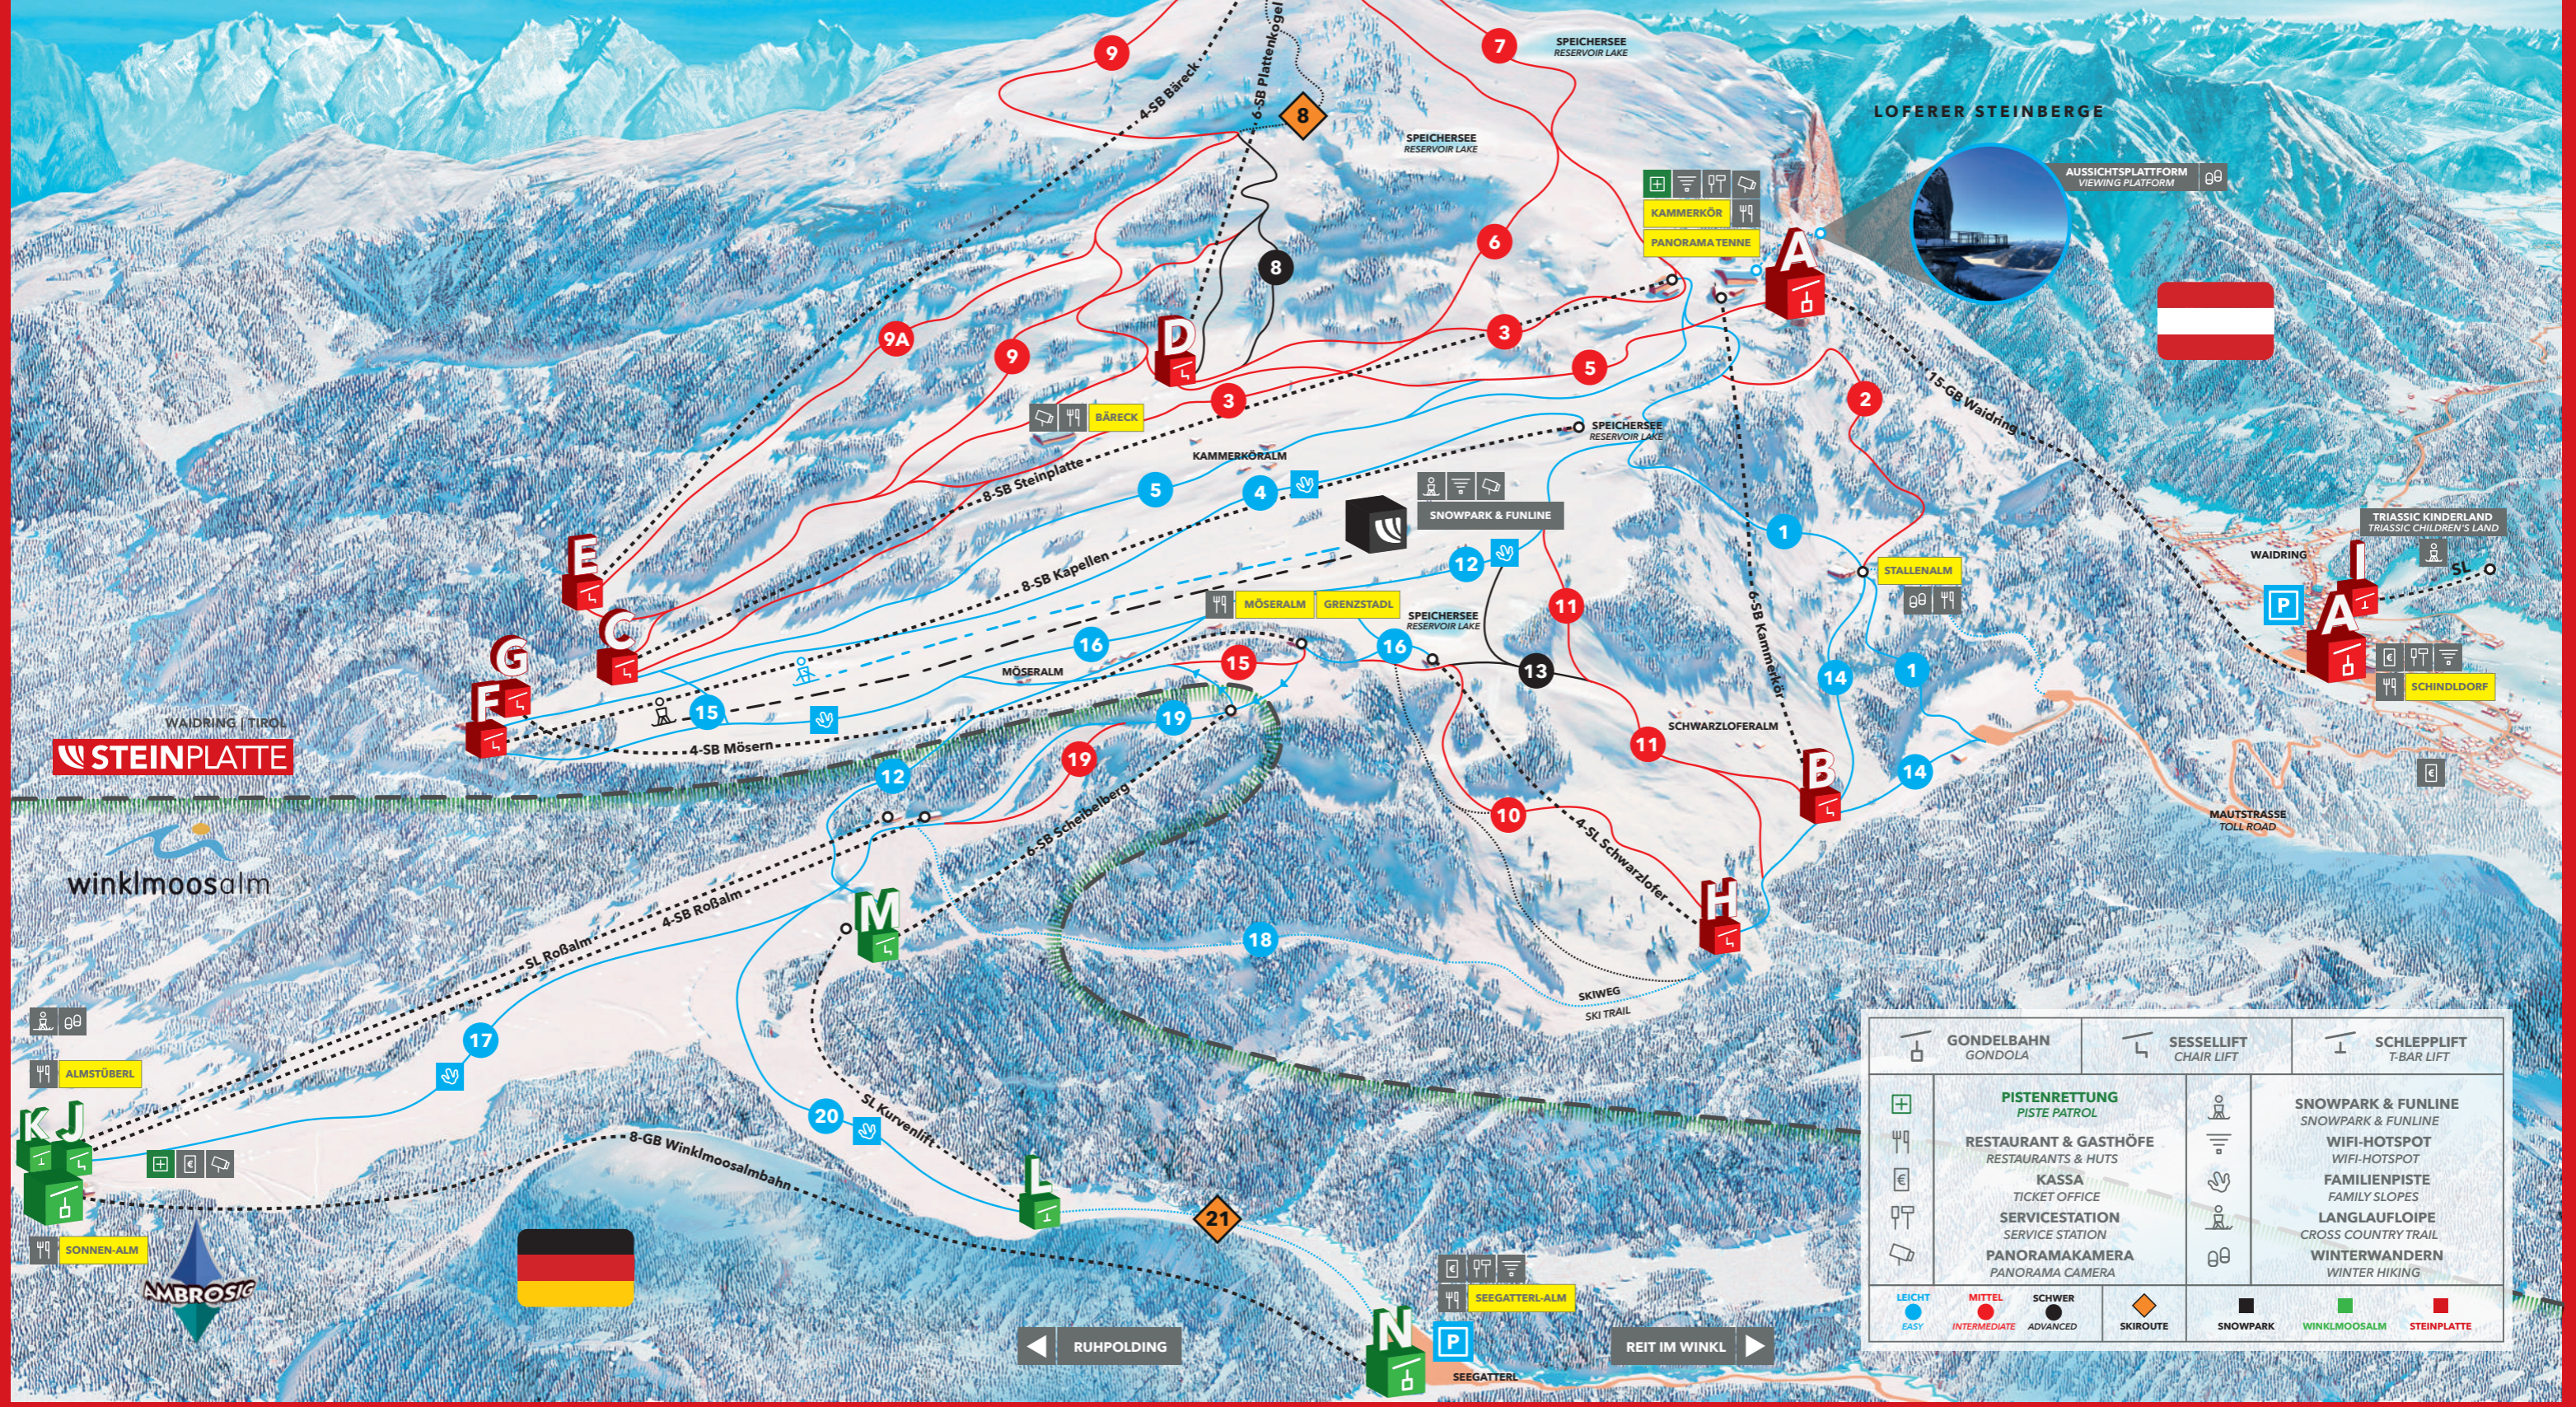

WATZMANN
2.713 m

HOCHHEISSPITZE
2.523 m

GROSSER HUNDSTOD
2.593 m

STEINPLATTE
1.860 m

GROSSGLOCKNER
3.798 m

MITTERHORN
2.511 m

GROSSVENEDIGER
3.662 m

REICHENSPIITZE
3.303 m

GONDELBahn GONDOLA		SESSELLIFT CHAIR LIFT		SCHLEPPLIFT T-BAR LIFT	
	PISTENRETTUNG PISTE PATROL		SNOWPARK & FUNLINE SNOWPARK & FUNLINE		
	RESTAURANT & GASTHÖFE RESTAURANTS & HUTS		WIFI-HOTSPOT WIFI-HOTSPOT		
	KASSA TICKET OFFICE		FAMILIENPISTE FAMILY SLOPES		
	SERVICESTATION SERVICE STATION		LANGLAUFLOIPE CROSS COUNTRY TRAIL		
	PANORAMAKAMERA PANORAMA CAMERA		WINTERWANDERN WINTER HIKING		
	LEICHT EASY				
	MITTEL INTERMEDIATE		SCHWER ADVANCED		

P

SEEGATTERL

REIT IM WINKL

RUHPOLDING

ALMSTÜBERL

SONNEN-ALM

AMBROSIO

LOFERER STEINBERGE

AUSSICHTSPLATTFORM
VIEWING PLATFORM

TRIASSIC KINDERLAND
TRIASSIC CHILDREN'S LAND

WADRING

SCHINDLDORF

MAUTSTRASSE
TOLL ROAD

SEEGATTERL-ALM

N

P