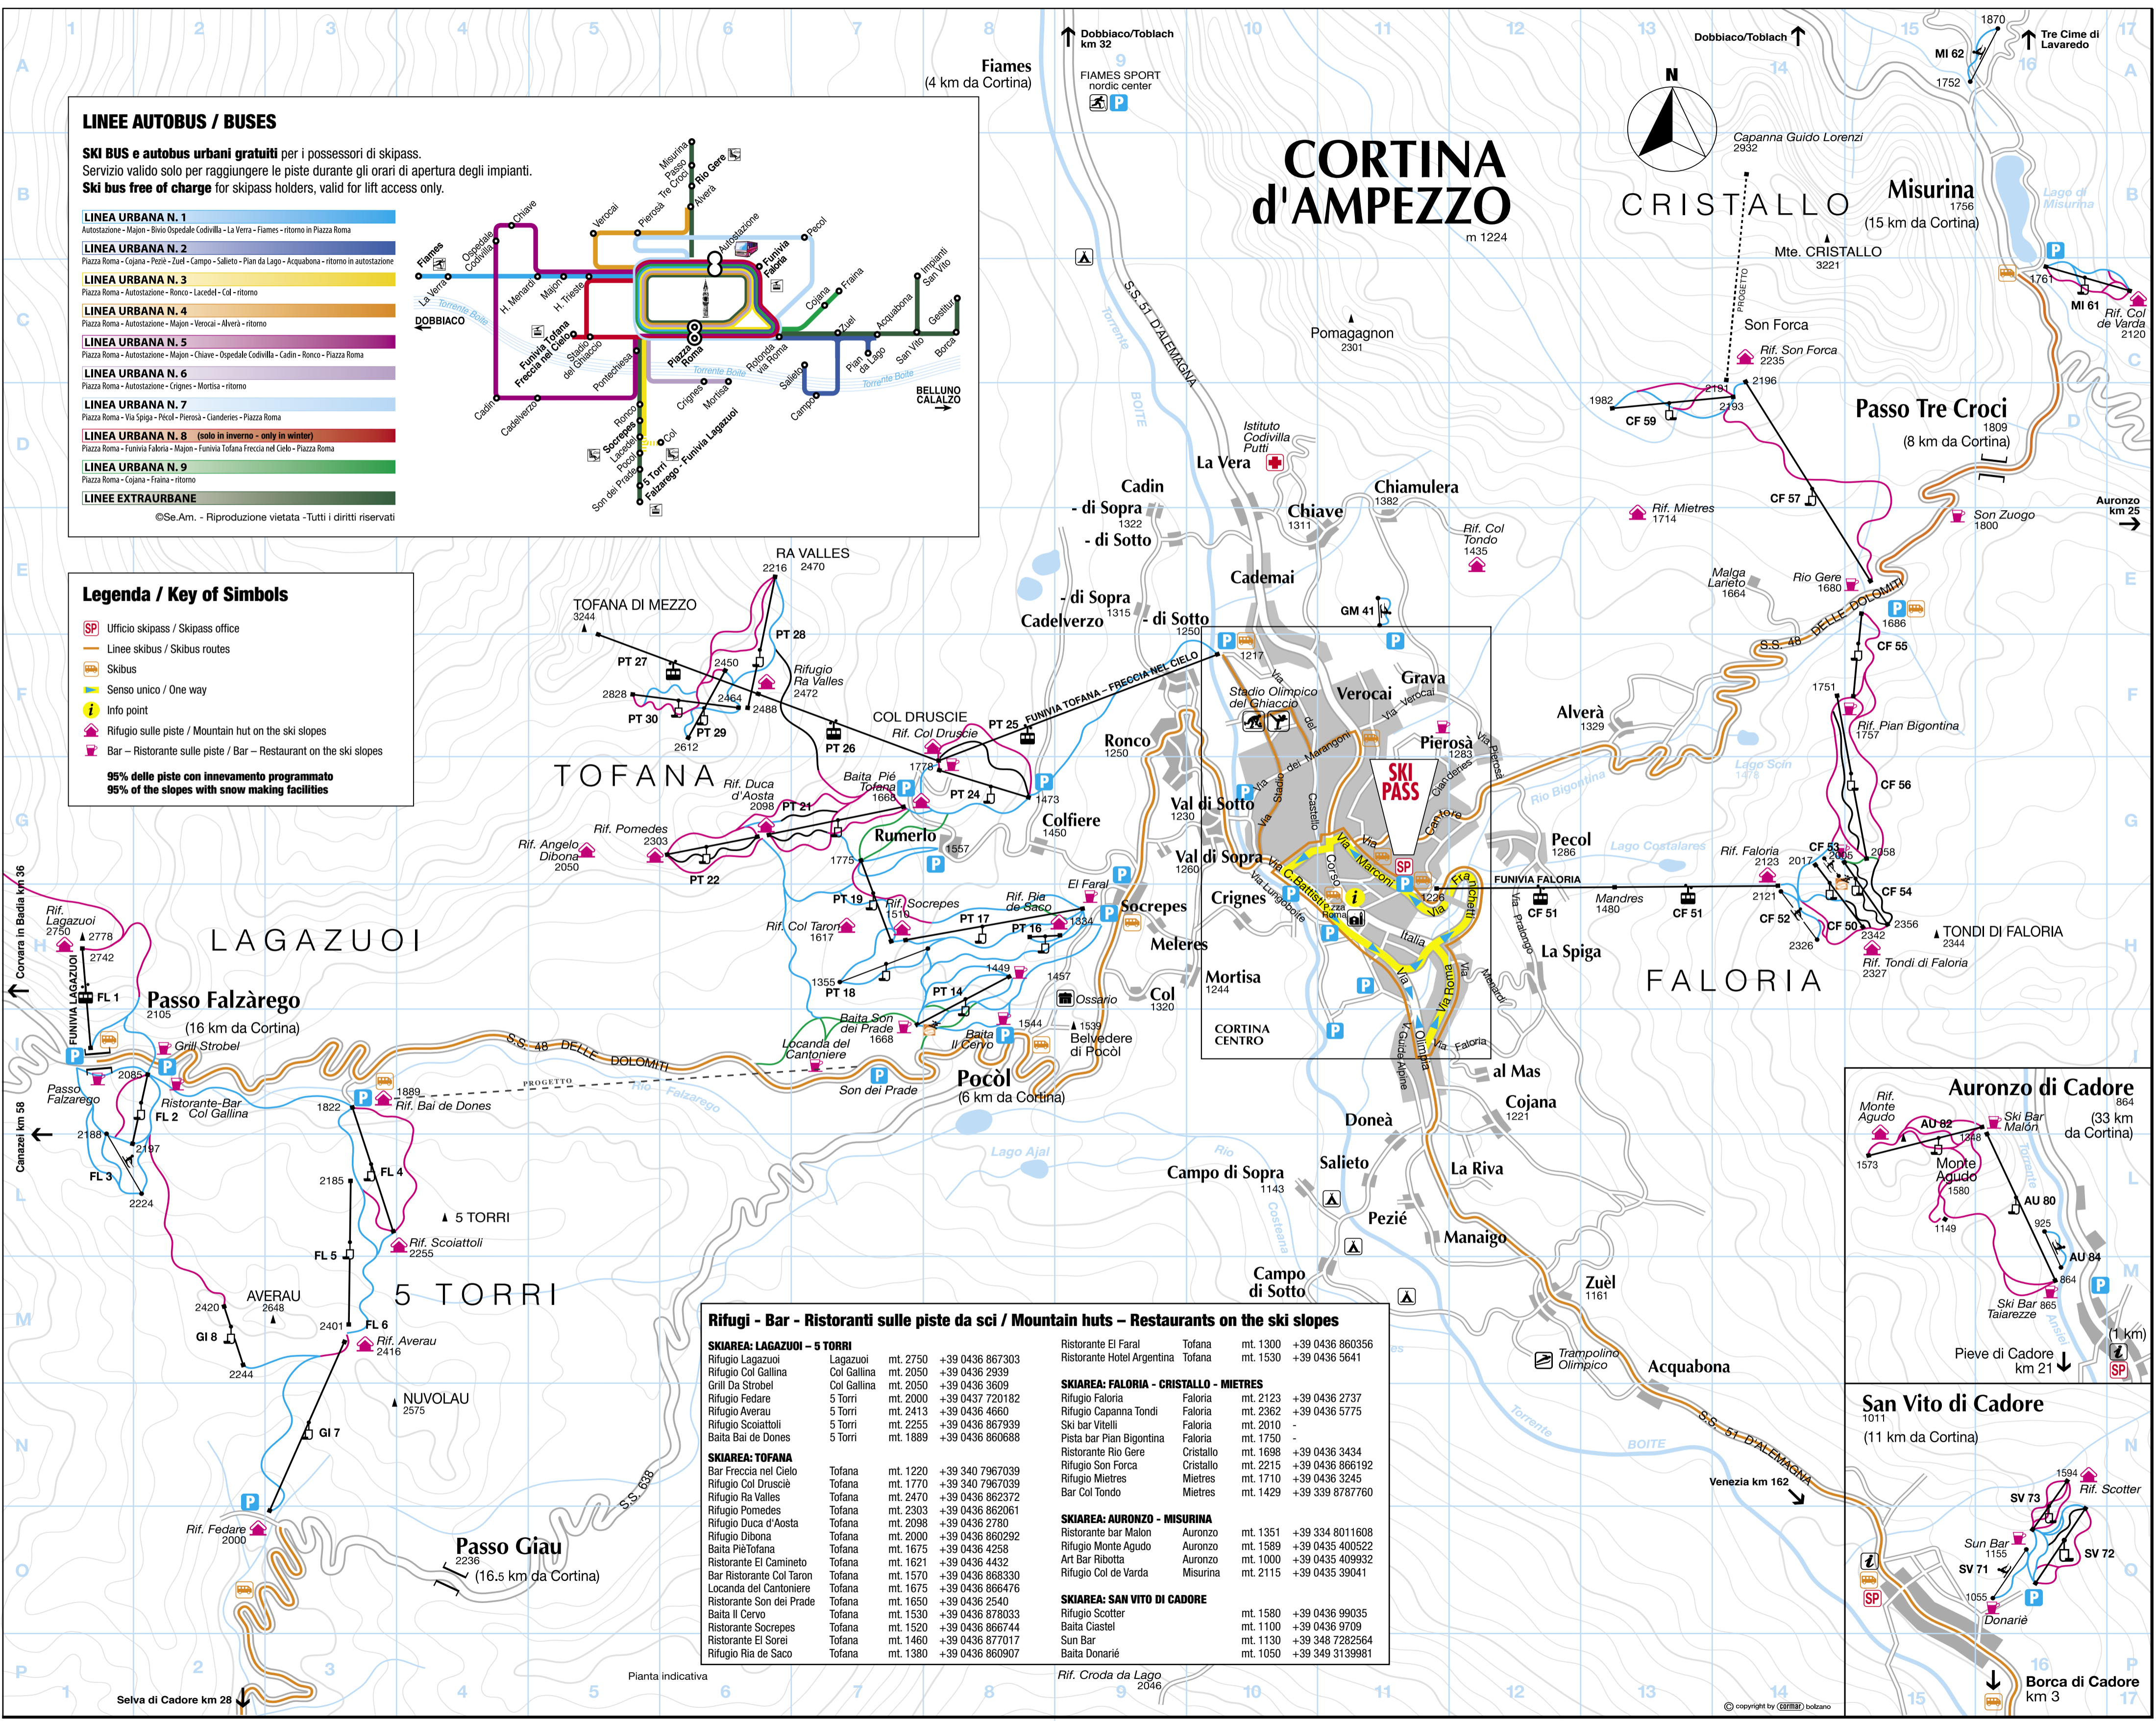

Legenda / Key of Symbols

1. Ufficio skipass / Skipass office
   - Linee skibus / Skibus routes
   - Skibus
   - Senso unico / One way
   - Info point
   - Rifugio sulle piste / Mountain hut on the ski slopes
   - Bar - Ristorante sulle piste / Bar - Restaurant on the ski slopes
2. **95% delle piste con innevamento programmato**
   95% of the slopes with snow making facilities