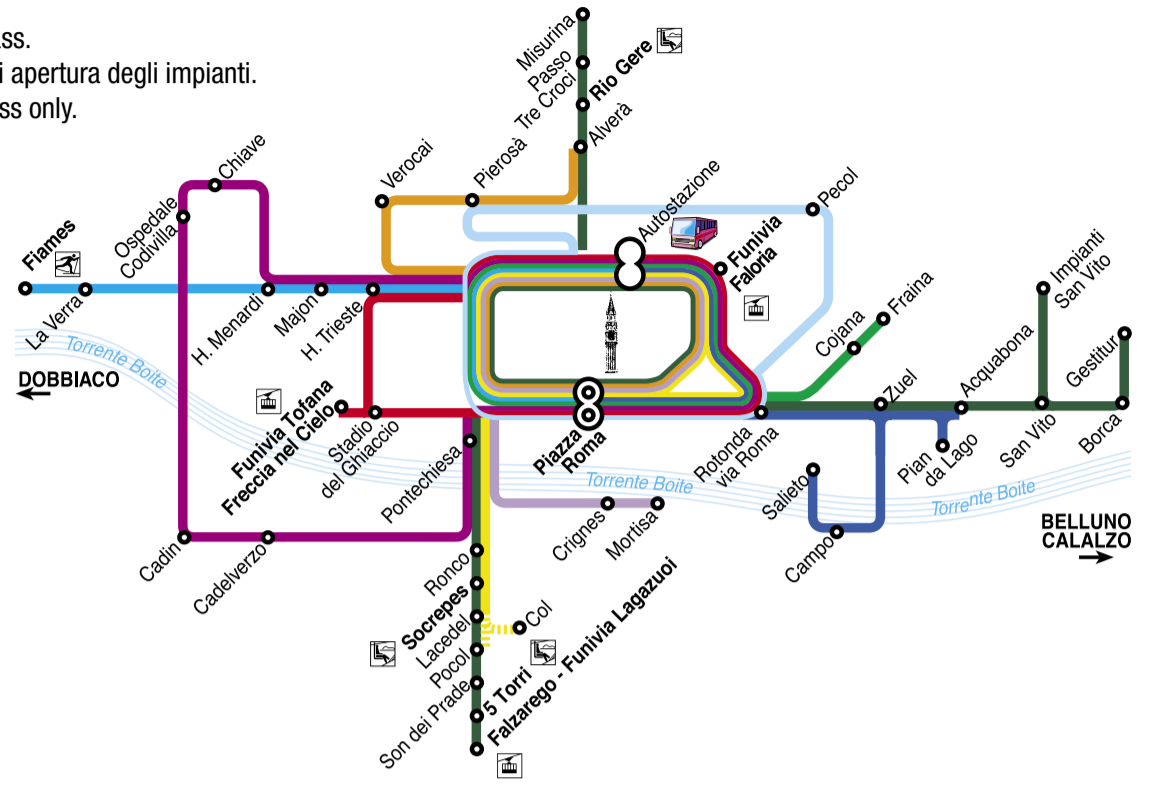

LINEE AUTOBUS / BUSES

SKI BUS e autobus urbani gratuiti per i possessori di skipass.
Servizio valido solo per raggiungere le piste durante gli orari di apertura degli impianti.
Ski bus free of charge for skipass holders, valid for lift access only.

- **LINEA URBANA N. 1**
  Autostazione - Majon - Bivio Ospedale Codivilla - La Verra - Fiames - ritorno in Piazza Roma
- **LINEA URBANA N. 2**
  Piazza Roma - Cojana - Pezié - Zuel - Campo - Salièto - Pian da Lago - Acquabona - ritorno in autostazione
- **LINEA URBANA N. 3**
  Piazza Roma - Autostazione - Ronco - Lacedel - Col - ritorno
- **LINEA URBANA N. 4**
  Piazza Roma - Autostazione - Majon - Verocai - Alverà - ritorno
- **LINEA URBANA N. 5**
  Piazza Roma - Autostazione - Majon - Chiave - Ospedale Codivilla - Cadim - Ronco - Piazza Roma
- **LINEA URBANA N. 6**
  Piazza Roma - Autostazione - Crignes - Mortisa - ritorno
- **LINEA URBANA N. 7**
  Piazza Roma - Via Spiga - Pecol - Plerosa - Canderles - Piazza Roma
- **LINEA URBANA N. 8** (solo in inverno - only in winter)
  Piazza Roma - Funivia Faloria - Majon - Funivia Tofana Freccia nel Cielo - Piazza Roma
- **LINEA URBANA N. 9**
  Piazza Roma - Cojana - Fraina - ritorno
- **LINEE EXTRAURBANE**