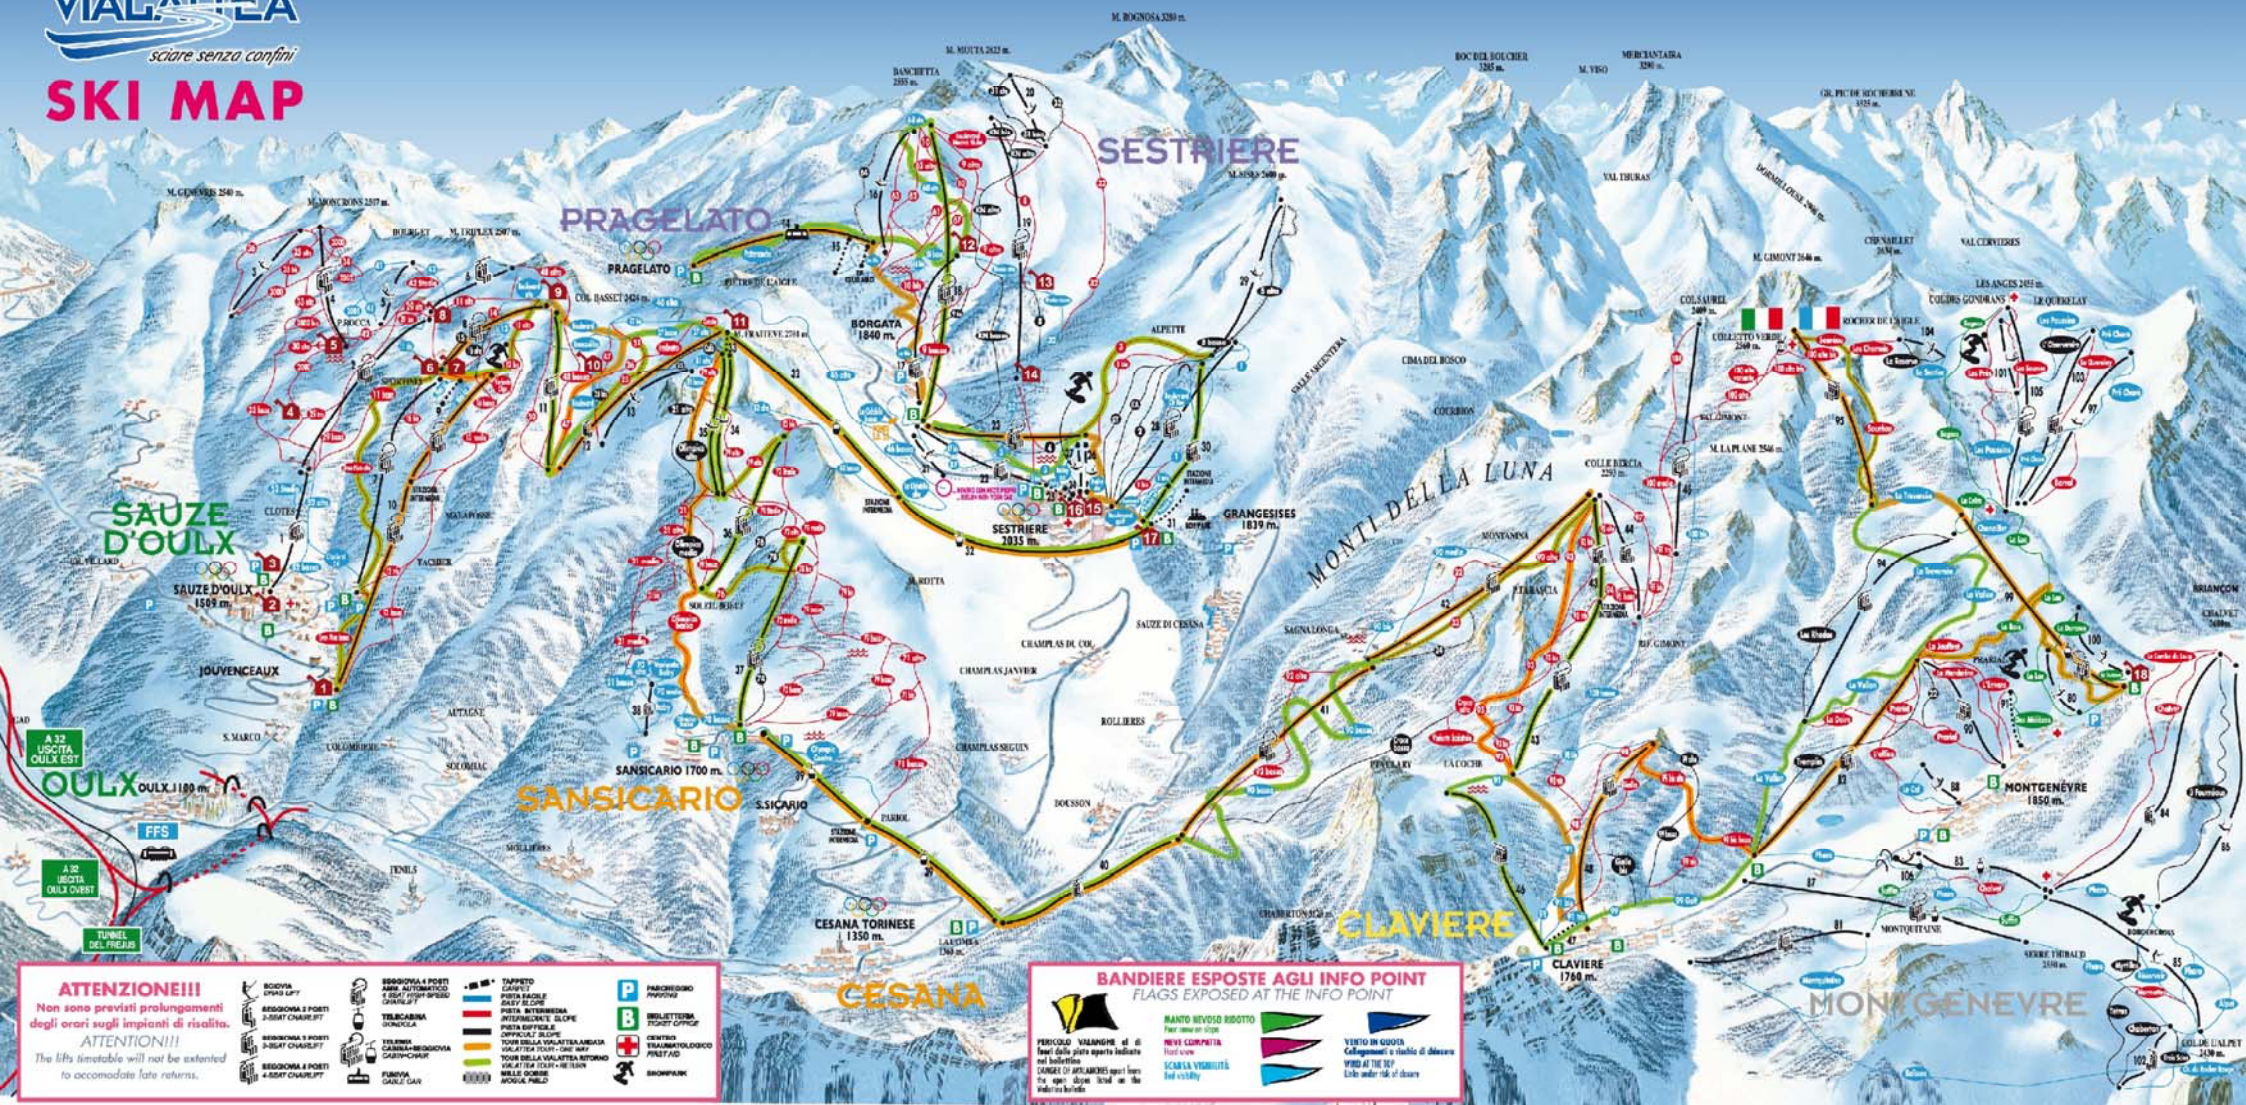

VIALATTEA
sciare senza confini
SKI MAP

ATTENZIONE!!!
Non sono previsti prolungamenti degli orari sugli impianti di risalita.
ATTENTION!!!
The lifts timetable will not be extended to accommodate late returns.

BANDIERE ESPOSTE AGLI INFO POINT
FLAGS EXPOSED AT THE INFO POINT

BANDO NEVOSO BASSO Per neve in corso	NEVE COMPATTA Hot snow	SCALDA VISIBILITÀ Bad visibility	VENTO IN QUOTA Calderoni o valle di discesa	VENTO AL TERZO Lifts under risk of closure

PERICOLO VALANGHE al di fuori delle piste aperte indicate nel bollettino
DANGER OF AVALANCHES open slopes The open slopes listed on the bulletin are hazardous