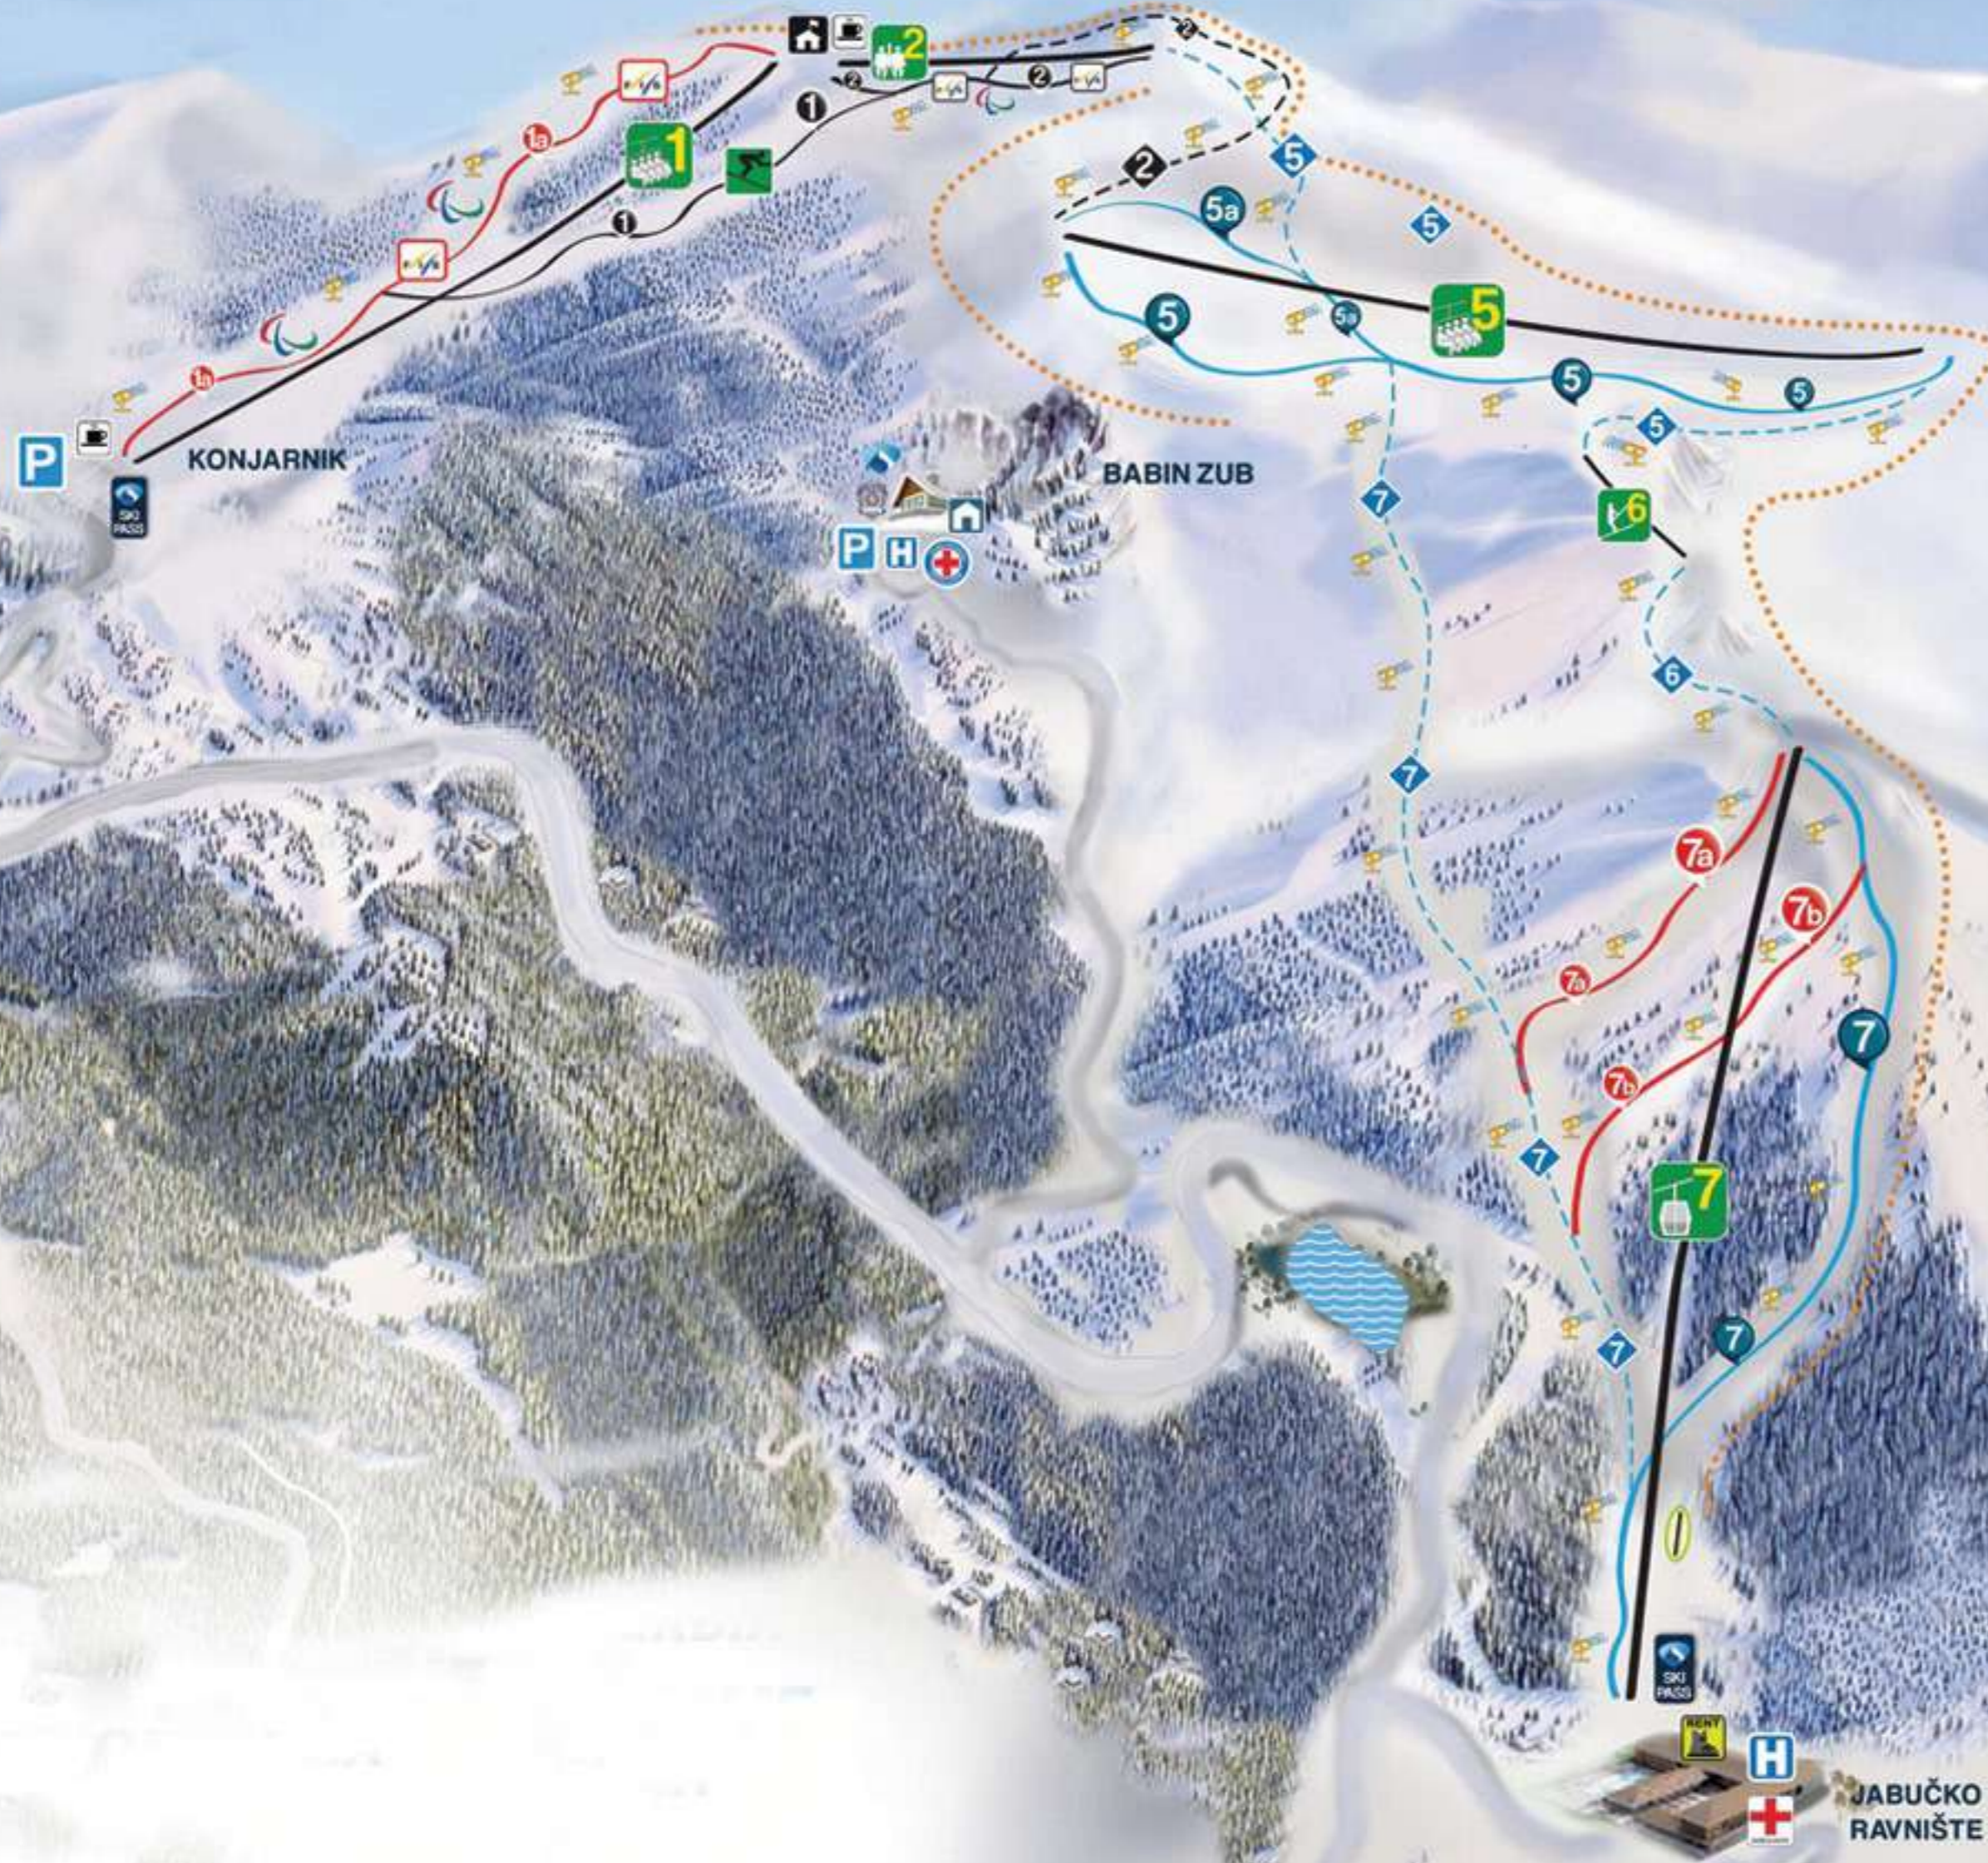

Stara planina

ski centar

СКИЈАЛИШТА СРБИЈЕ
SKI RESORTS OF SERBIA

KNJAŽEVAC
ZAJEČAR
BEOGRAD

NIŠ

- | | |
|--|-----------------------------|
| 1 Konjarnik | 6 Rudine |
| 2 Sunčana dolina | 7 Jabučko ravnište |
| 5 Babin zub | |
| Skijaške staze | Skij putevi |
| Laka | — |
| Srednja | — |
| Teška | Granica skijališta |
| Gondola | Ski lift - T-bar |
| Ski lift - disk | Četvorosed |
| Free ride staza | Osnežavanje skijaških staza |
| Akumulacija za osnežavanje | Dečija zona pokretna traka |
| Homologovana skijaška staza | Uprava |
| Staze prilagođene osobama sa invaliditetom | SKI RENTA |
| Planinarski dom | Prodajno mesto |
| Parking | Policija |
| Hotel | Gorska služba spasavanja |
| Hilna pomoc | Vizitor centar |
| | Količ |

PIROT