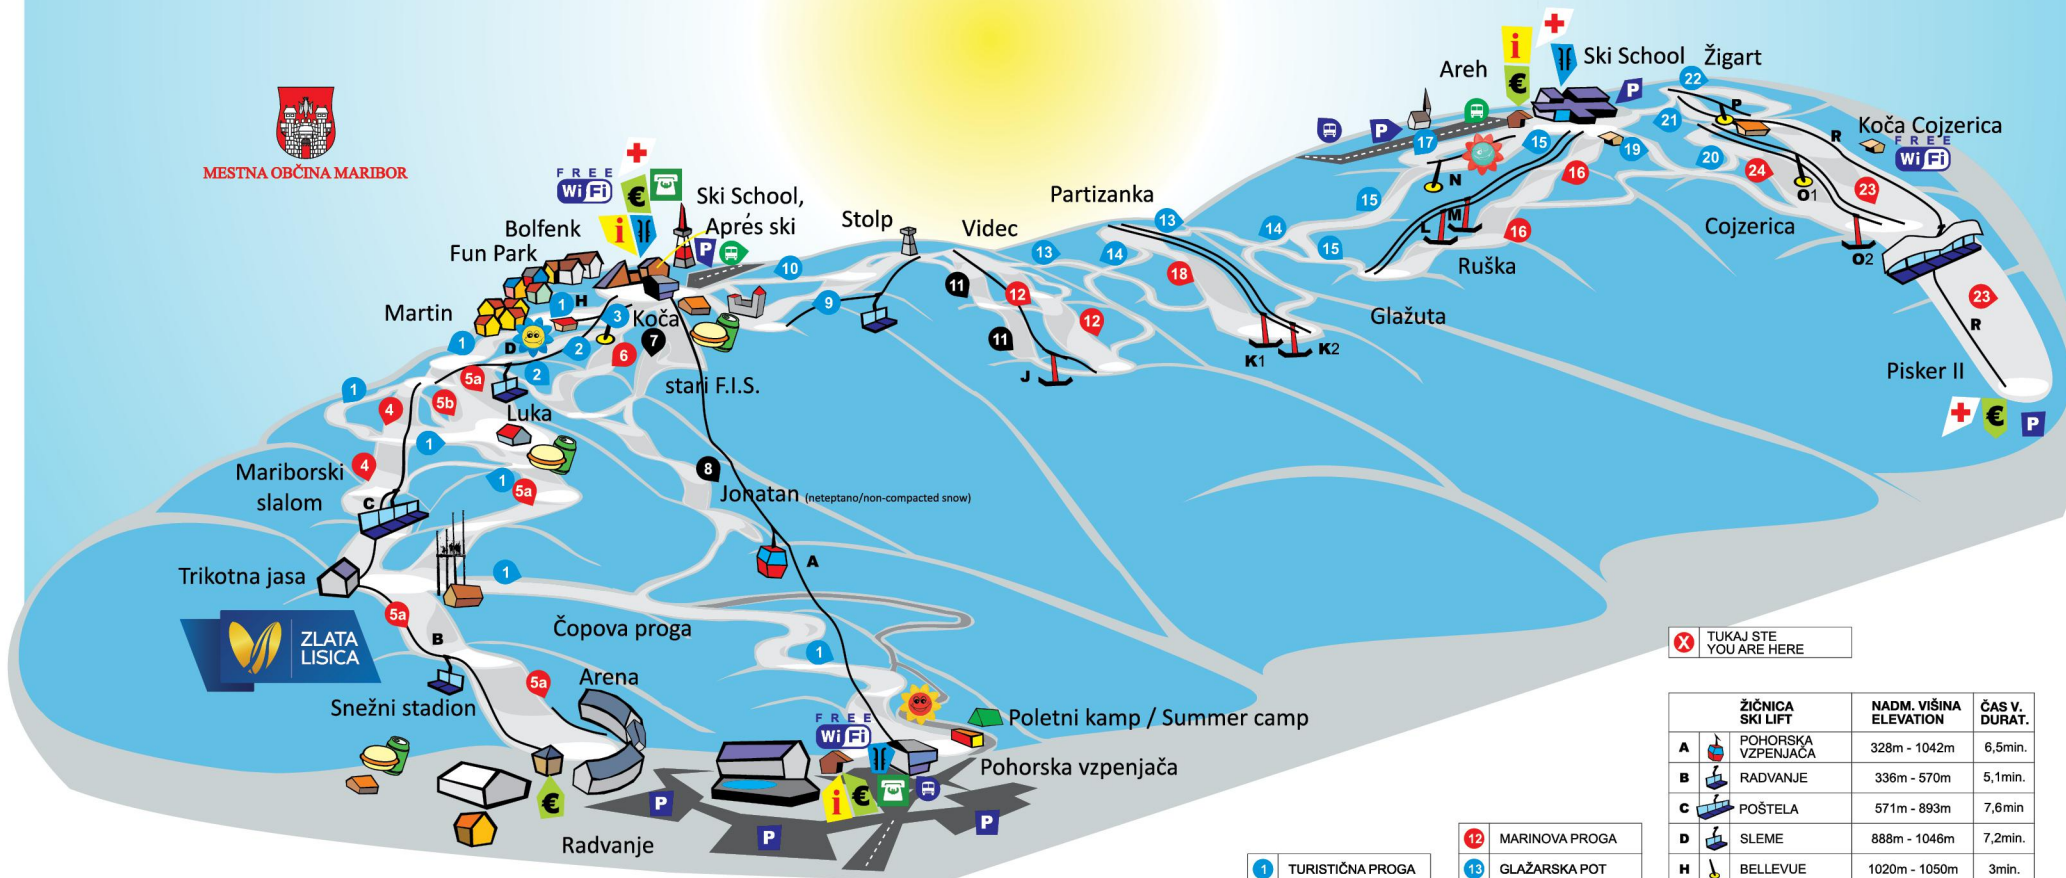

MESTNA OBČINA MARIBOR

TUKAJ STE YOU ARE HERE

- REŠEVALNA SLUŽBA FIRST AID
- INFORMACIJE / INFORMATION
- VOZOVNICE / TICKETS
- BANKOMAT / ATM
- IZPOSJOJA IN SERVIS OPREME EQUIPMENT RENTAL
- OTROŠKI POLIGON LISIČKA SKI SCHOOL
- OTROŠKI POLIGON BOLFENK SKI SCHOOL
- OTROŠKI POLIGON AREH SKI SCHOOL
- ORJAŠKA GUGALNICA GIANT SWING
- PARKIRIŠČE / PARKING
- MESTNI AVTOBUS / CITY BUS

- LAHKA PROGA EASY RUN
- SPREDNJA PROGA INTERMEDIATE
- TEŽKA PROGA HARD RUN
- ST. BOLFENK
- RAZGLEDNI STOLP OUTLOOK TOWER
- ST. AREH

- RESTAVRACIJE RESTAURANTS
- HITRA HRANA, BIFE/FAST FOOD, BUFFET

- HOTEL ARENA****
- HOTEL ARENA*** Depandansa
- HOTEL BELLEVUE
- APARTMAJI APARTMENTS BOLFENK****
- HOTEL BOLFENK****

- HOTEL VIDEK***
- WELLNESS CENTER BOLFENK
- APARTMAJI APARTMENTS MARTIN****
- HOTEL AREH**
- HOTEL HABAKUK*****

- 1 TURISTIČNA PROGA
- 2 ANDREJEVA PROGA
- 3 BELLEVUE
- 4 MARIBORSKI SLALOM
- 5a MIRANOVA PROGA A
- 5b MIRANOVA PROGA B
- 6 GRADISOVA PROGA
- 7 FIS SLALOM
- 8 JONATAN (neteptano/non-compacted snow)
- 9 REPOVA PROGA
- 10 RAVNA PROGA
- 11 MARKOVA PROGA

- 12 MARINOVA PROGA
- 13 GLAŽARSKA POT
- 14 AREŠKA POT
- 15 CVIRNOVA PROGA
- 16 RUŠKI SMUK
- 17 ŠOLSKA PROGA
- 18 PARTIZANOVO
- 19 MALI X 1
- 20 MALI X 2
- 21 POVEZAVA ŽIGART
- 22 ŽIGART
- 23 PISKER
- 24 COJZERICA