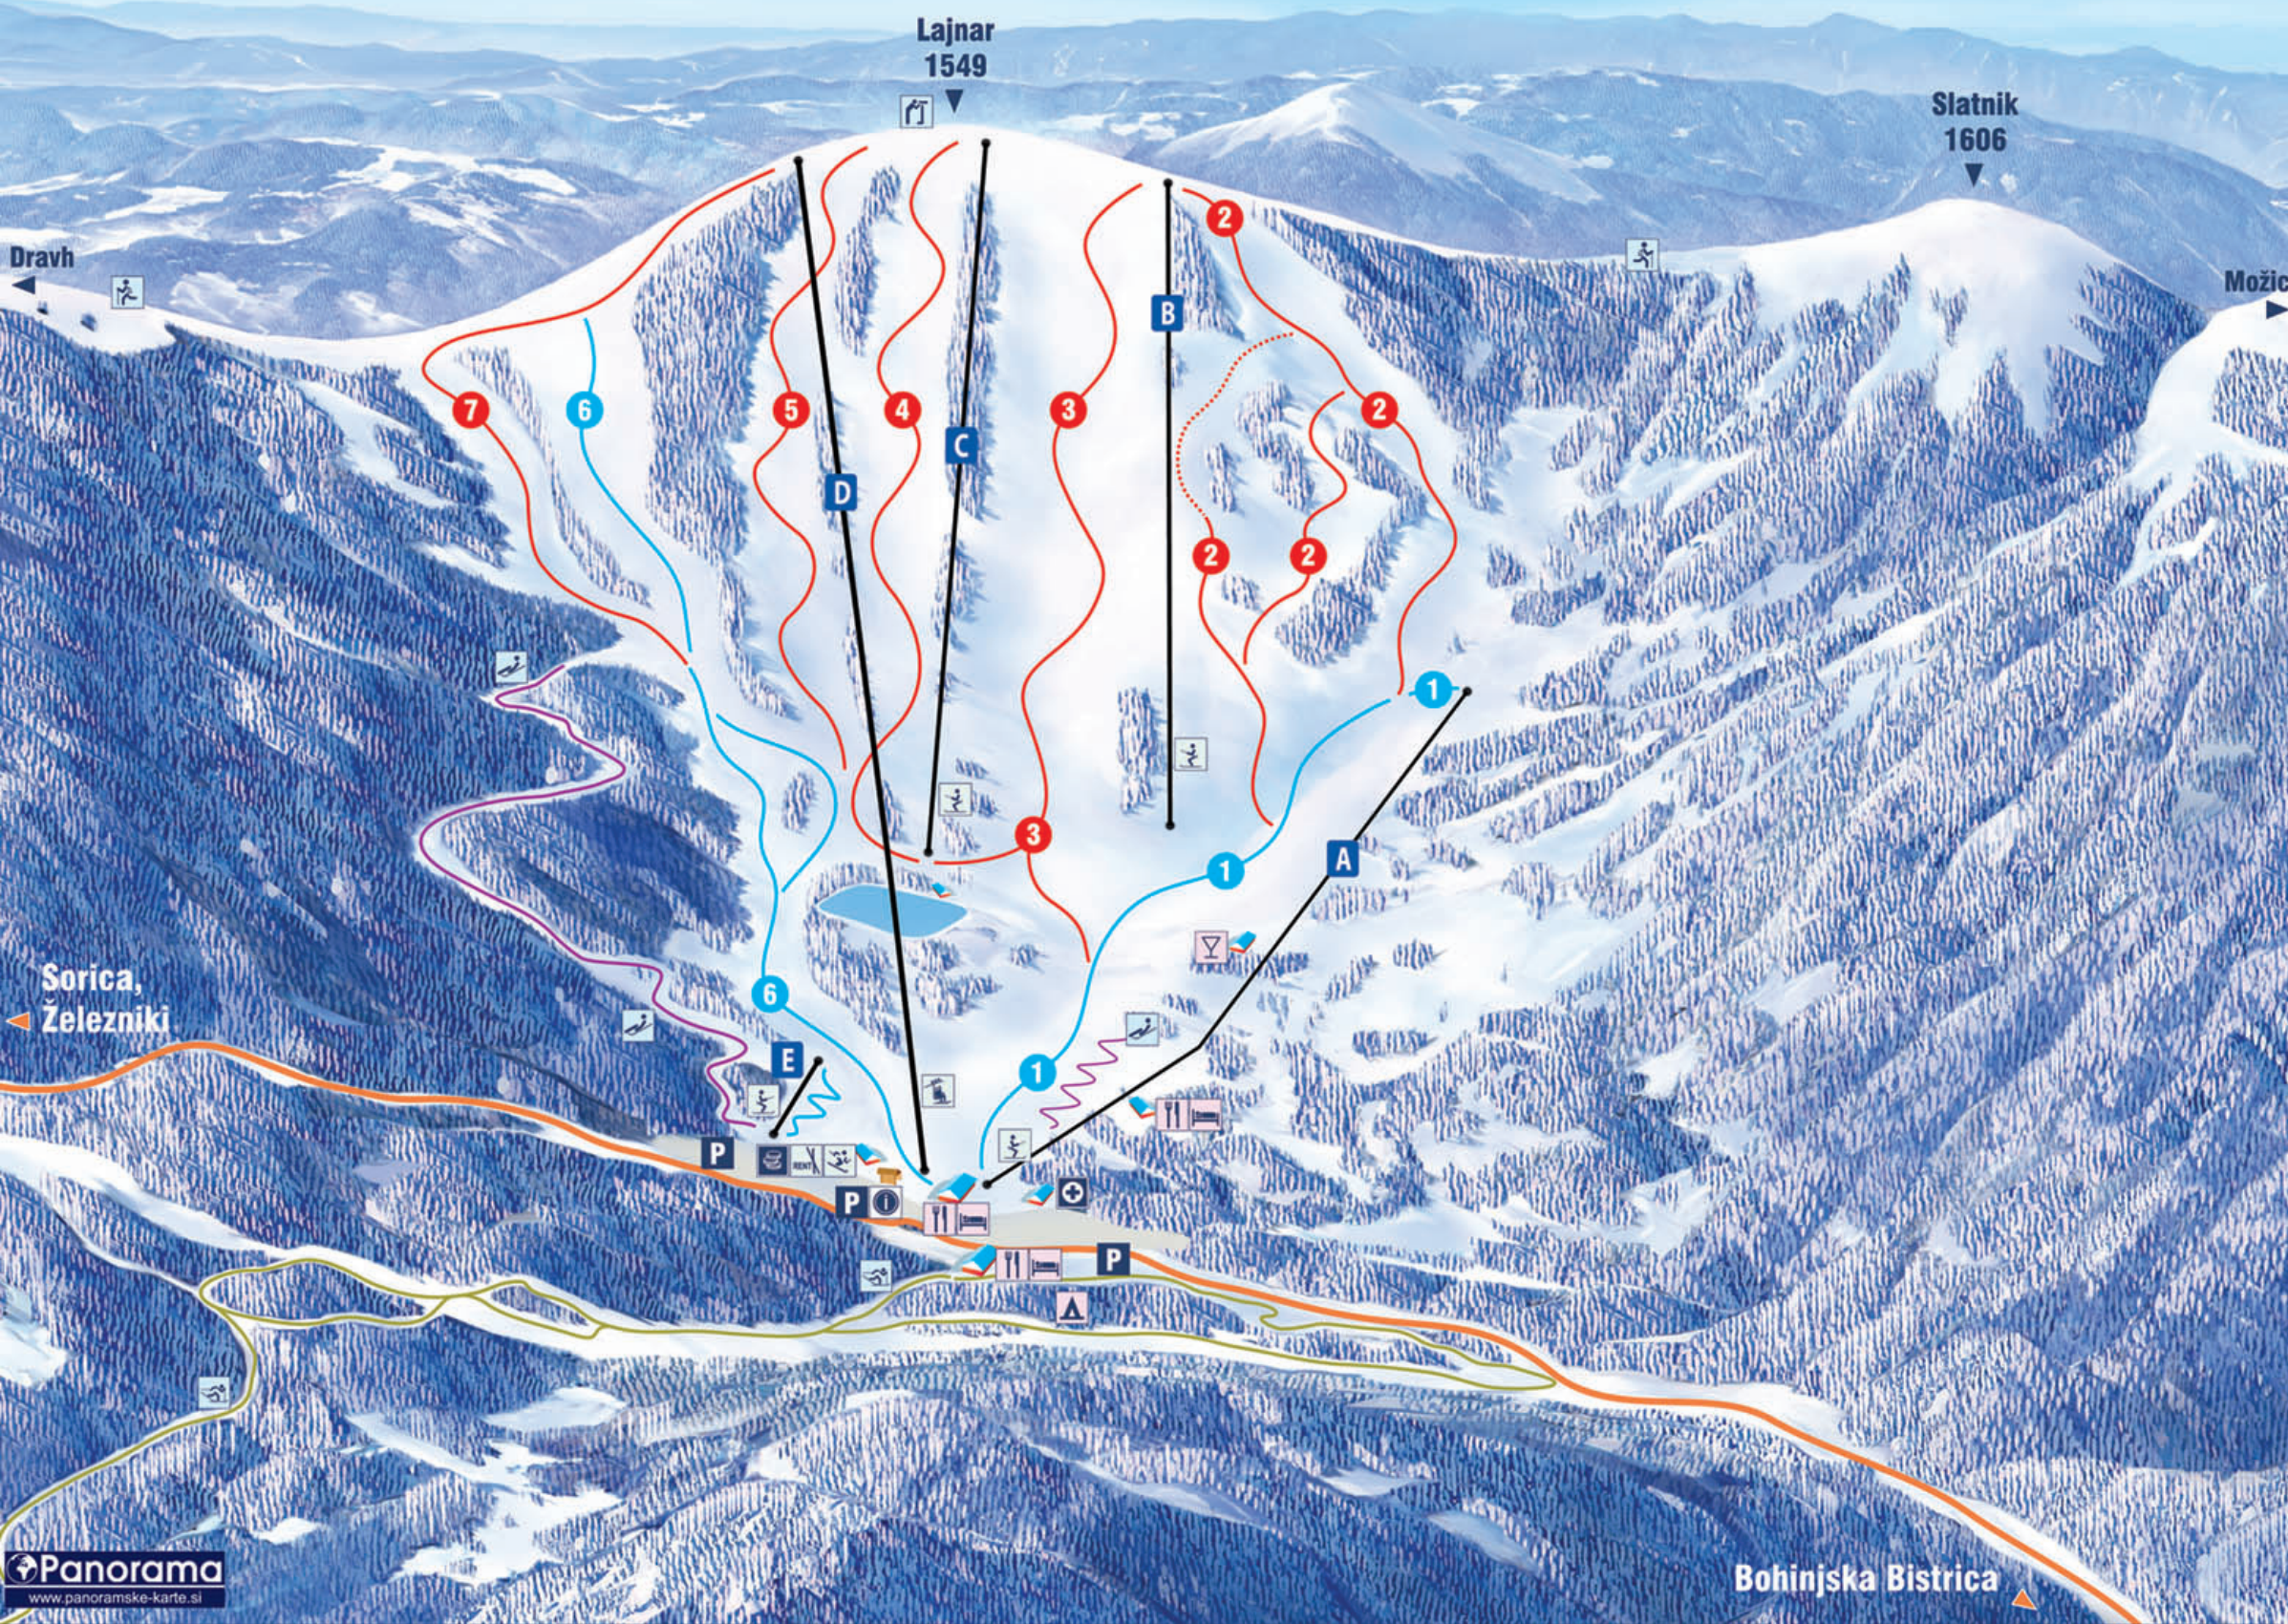

SMUČIŠČE / SKI RESORT SORIŠKA PLANINA

ŽIČNICE / LIFTS

- A** Vlečnica SLATNIK
SLATNIK ski-lift
- B** Vlečnica SEDLO
SEDLO ski-lift
- C** Vlečnica LAJNAR
LAJNAR ski-lift
- D** Dvosedežnica LAJNAR
LAJNAR chair-lift
- E** Otroška vlečnica LUCIJA
LUCIJA ski-lift

PROGE / SKI SLOPES

- 1** Slatnik
Slatnik
- 2** Sedlo 1
Sedlo 1
- 3** Sedlo 2
Sedlo 2
- 4** FIS proga 1
FIS slope I
- 5** FIS proga 2
FIS slope II
- 6** Družinska proga
Family slope
- 7** Smuk
Downhill

- 1** lahka proga
easy slope
- 2** tekaška proga
cross-country trails
- 3** srednje težka proga
intermediate slope
- 4** sankajska proga
sleigh trails

Panorama
www.panoramske-karte.si

Bohinjska Bistrica

LEGENDA / LEGEND

- | | | | |
|---------------------------|----------------------------|--------------------------------------|-----------------------------|
| informacije / information | restavracija / restaurant | tek na smučeh / cross-country skiing | vlečnica / ski-lift |
| prva pomoč / first aid | bar / bar | sankanje / sledding | dvosedežnica / chair-lift |
| parkirišče / parking lot | prenočišče / accommodation | pohodništvo / hiking | izposoja smučí / ski rental |
| blagajna / box office | kamp / camp | razgledna točka / viewpoint | šola smučanja / ski school |

TC SORIŠKA PLANINA

Opozorilo!

Smučanje izven urejenih smučišč na lastno odgovornost.
Smučanje po zaprtih smučarskih progah strogo prepovedano.

Warning!

Skiing outside the ski slopes at your own risk.
Skiing on closed ski trails is strictly forbidden.