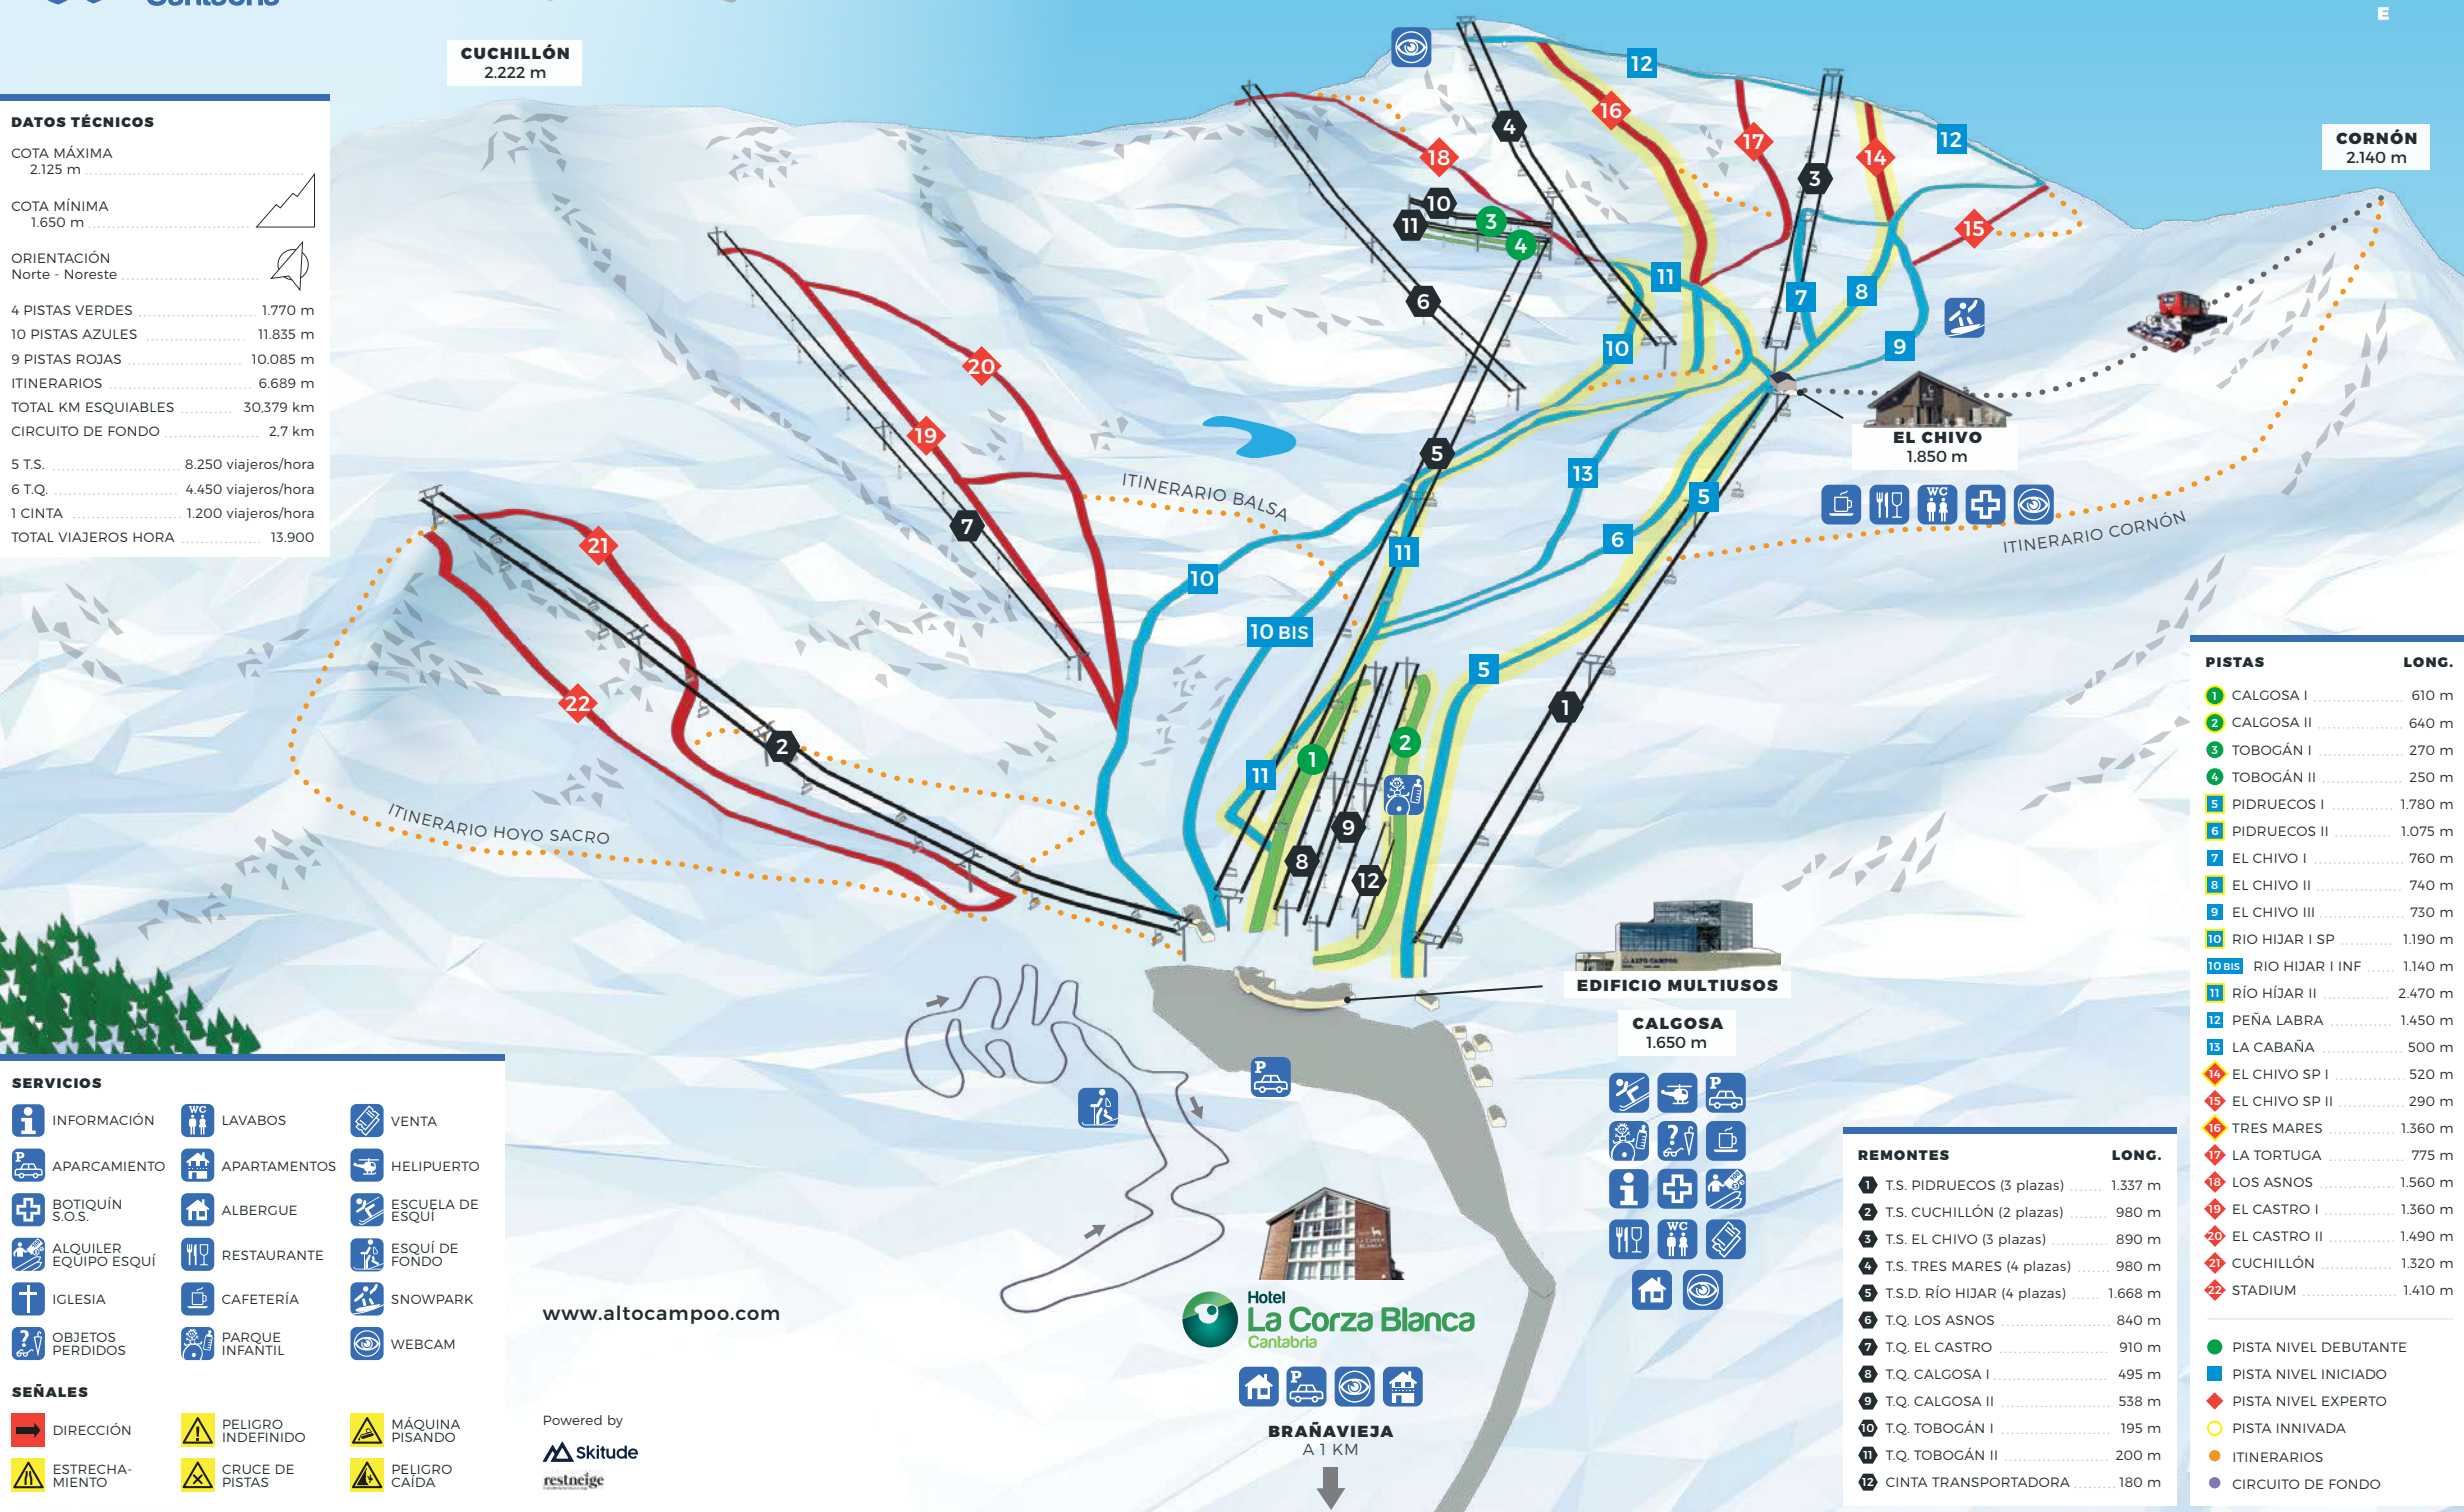

**CUCHILLÓN**  
2.222 m

**TRES MARES**  
2.175 m

**CORNÓN**  
2.140 m

**DATOS TÉCNICOS**

COTA MÁXIMA	2.125 m
COTA MÍNIMA	1.650 m
ORIENTACIÓN	Norte - Noreste
4 PISTAS VERDES	1.770 m
10 PISTAS AZULES	11.835 m
9 PISTAS ROJAS	10.085 m
ITINERARIOS	6.689 m
TOTAL KM ESQUIABLES	30.379 km
CIRCUITO DE FONDO	2.7 km
5 T.S.	8.250 viajeros/hora
6 T.Q.	4.450 viajeros/hora
1 CINTA	1.200 viajeros/hora
TOTAL VIAJEROS HORA	13.900

**SEÑALES**

DIRECCIÓN	PELIGRO INDEFINIDO	MÁQUINA PISANDO
ESTRECHAMIENTO	CRUCE DE PISTAS	PELIGRO CAÍDA

[www.altocampoo.com](http://www.altocampoo.com)

Powered by  
**Skitude**  
**restneige**

**PISTAS**

PISTAS	LONG.
1 CALGOSA I	610 m
2 CALGOSA II	640 m
3 TOBOGÁN I	270 m
4 TOBOGÁN II	250 m
5 PIDRUECOS I	1.780 m
6 PIDRUECOS II	1.075 m
7 EL CHIVO I	760 m
8 EL CHIVO II	740 m
9 EL CHIVO III	730 m
10 RÍO HIJAR I SP	1.190 m
10 BIS RÍO HIJAR I INF	1.140 m
11 RÍO HIJAR II	2.470 m
12 PEÑA LABRA	1.450 m
13 LA CABAÑA	500 m
14 EL CHIVO SP I	520 m
15 EL CHIVO SP II	290 m
16 TRES MARES	1.360 m
17 LA TORTUGA	775 m
18 LOS ASNOS	1.560 m
19 EL CASTRO I	1.360 m
20 EL CASTRO II	1.490 m
21 CUCHILLÓN	1.320 m
22 STADIUM	1.410 m

**REMONTES**

REMONTES	LONG.
1 T.S. PIDRUECOS (3 plazas)	1.337 m
2 T.S. CUCHILLÓN (2 plazas)	980 m
3 T.S. EL CHIVO (3 plazas)	890 m
4 T.S. TRES MARES (4 plazas)	890 m
5 T.S.D. RÍO HIJAR (4 plazas)	1.668 m
6 T.Q. LOS ASNOS	840 m
7 T.Q. EL CASTRO	910 m
8 T.Q. CALGOSA I	495 m
9 T.Q. CALGOSA II	538 m
10 T.Q. TOBOGÁN I	195 m
11 T.Q. TOBOGÁN II	200 m
12 CINTA TRANSPORTADORA	180 m

- PISTA NIVEL DEBUTANTE
- PISTA NIVEL INICIADO
- ◆ PISTA NIVEL EXPERTO
- PISTA INNIVADA
- ⋯ ITINERARIOS
- CIRCUITO DE FONDO

**Hotel La Corza Blanca**  
Cantabria

**BRAÑAVIEJA**  
A 1 KM

**EDIFICIO MULTIUSOS**  
CALGOSA  
1.650 m