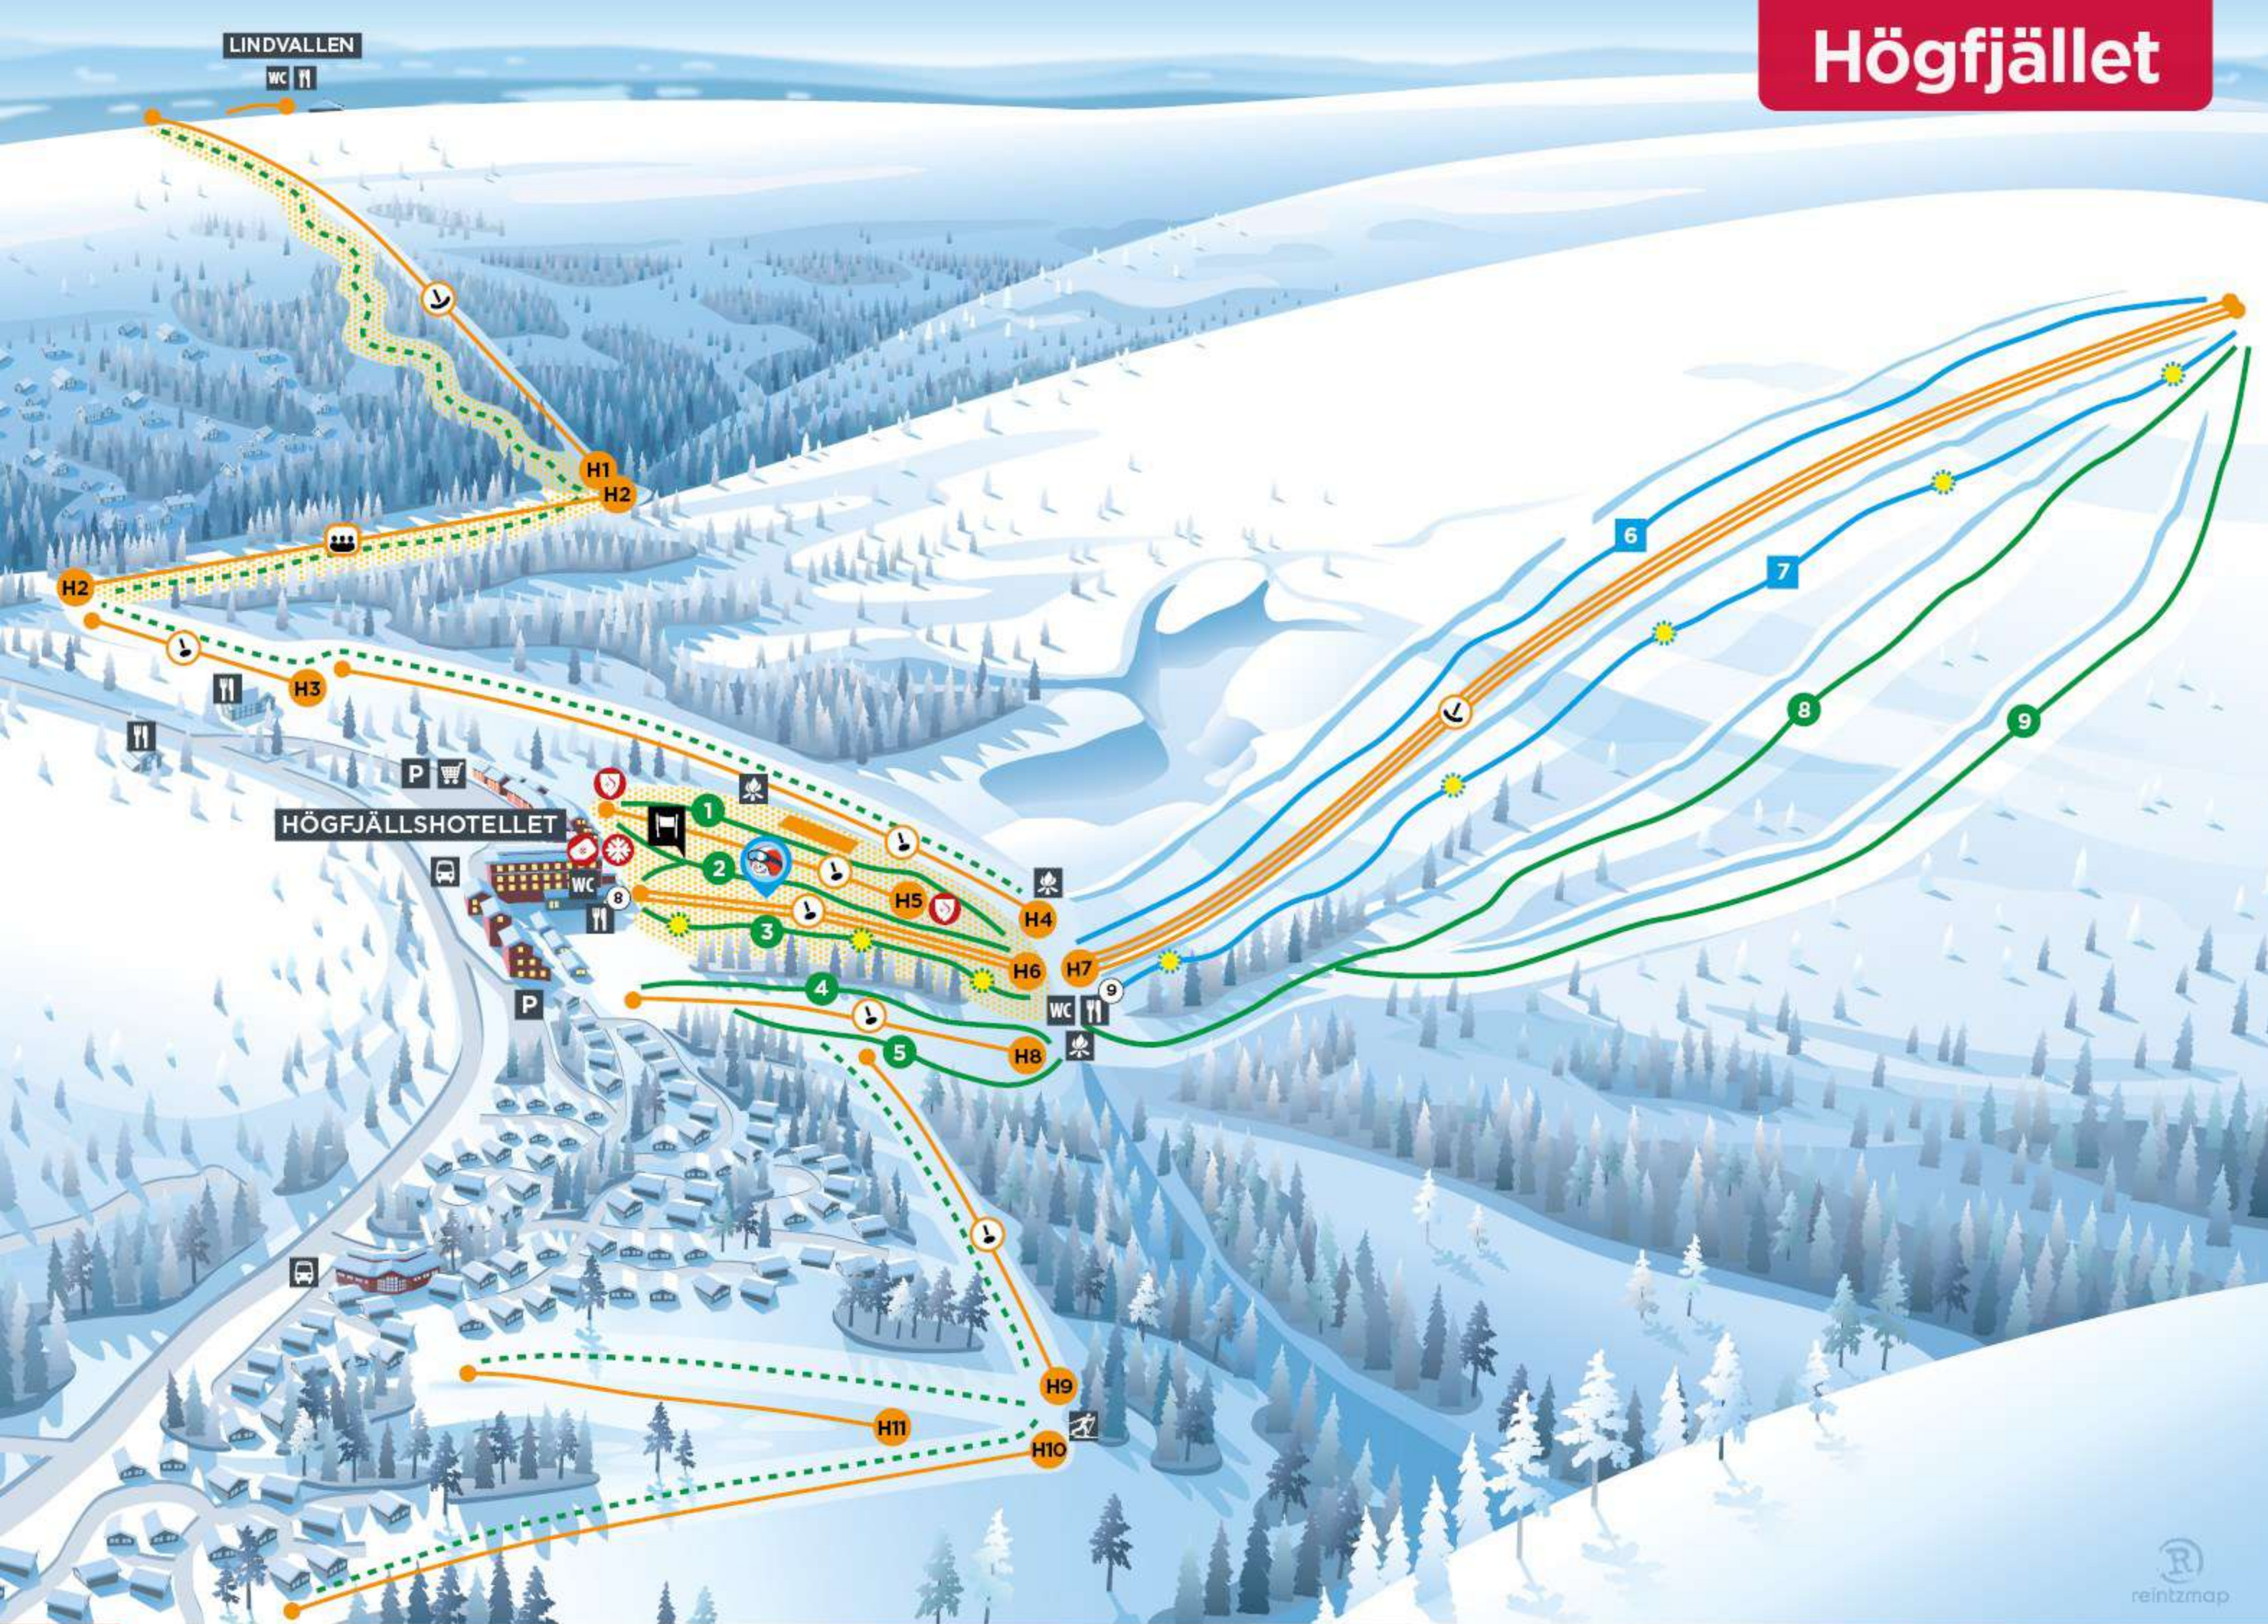

# Högfjället

- Barnområde
- Pist mycket lätt
- Pist lätt
- Pist medelsvår
- Pist svår
- Transportsträcka
- Kvällsbelysning
- SkiStarshop
- Samlingsplats skidskola
- SkiPass Pick Up
- Lågfartsområde
- Slalom
- Lift dalstation
- Rullband
- Knapplift
- Bygellift
- Stollift 3 pers
- Restauranger & Cafээр
- Värmestuga
- Toalett
- Pulkabacke
- Grillplats
- Bad
- Mataffär
- Sjukvård
- Skid & Badbuss
- Parkering

reintzmap

## LIFTAR

- |         |  |                |  |
|---------|--|----------------|--|
| Vesslan |  | Minken 1, 2    |  |
| Renen   |  | Vargen 1, 2, 3 |  |
| Älgen   |  | Bävern         |  |
| Illern  |  | Järven         |  |
| Mården  |  | Björnen        |  |

## RESTAURANGER

- HÖGFJÄLLSHOTELLET  
Onkel Jean Gone Fishing  
Seafood bar  
TB Grill Room  
Leffes
- Jacks BBQ Shack