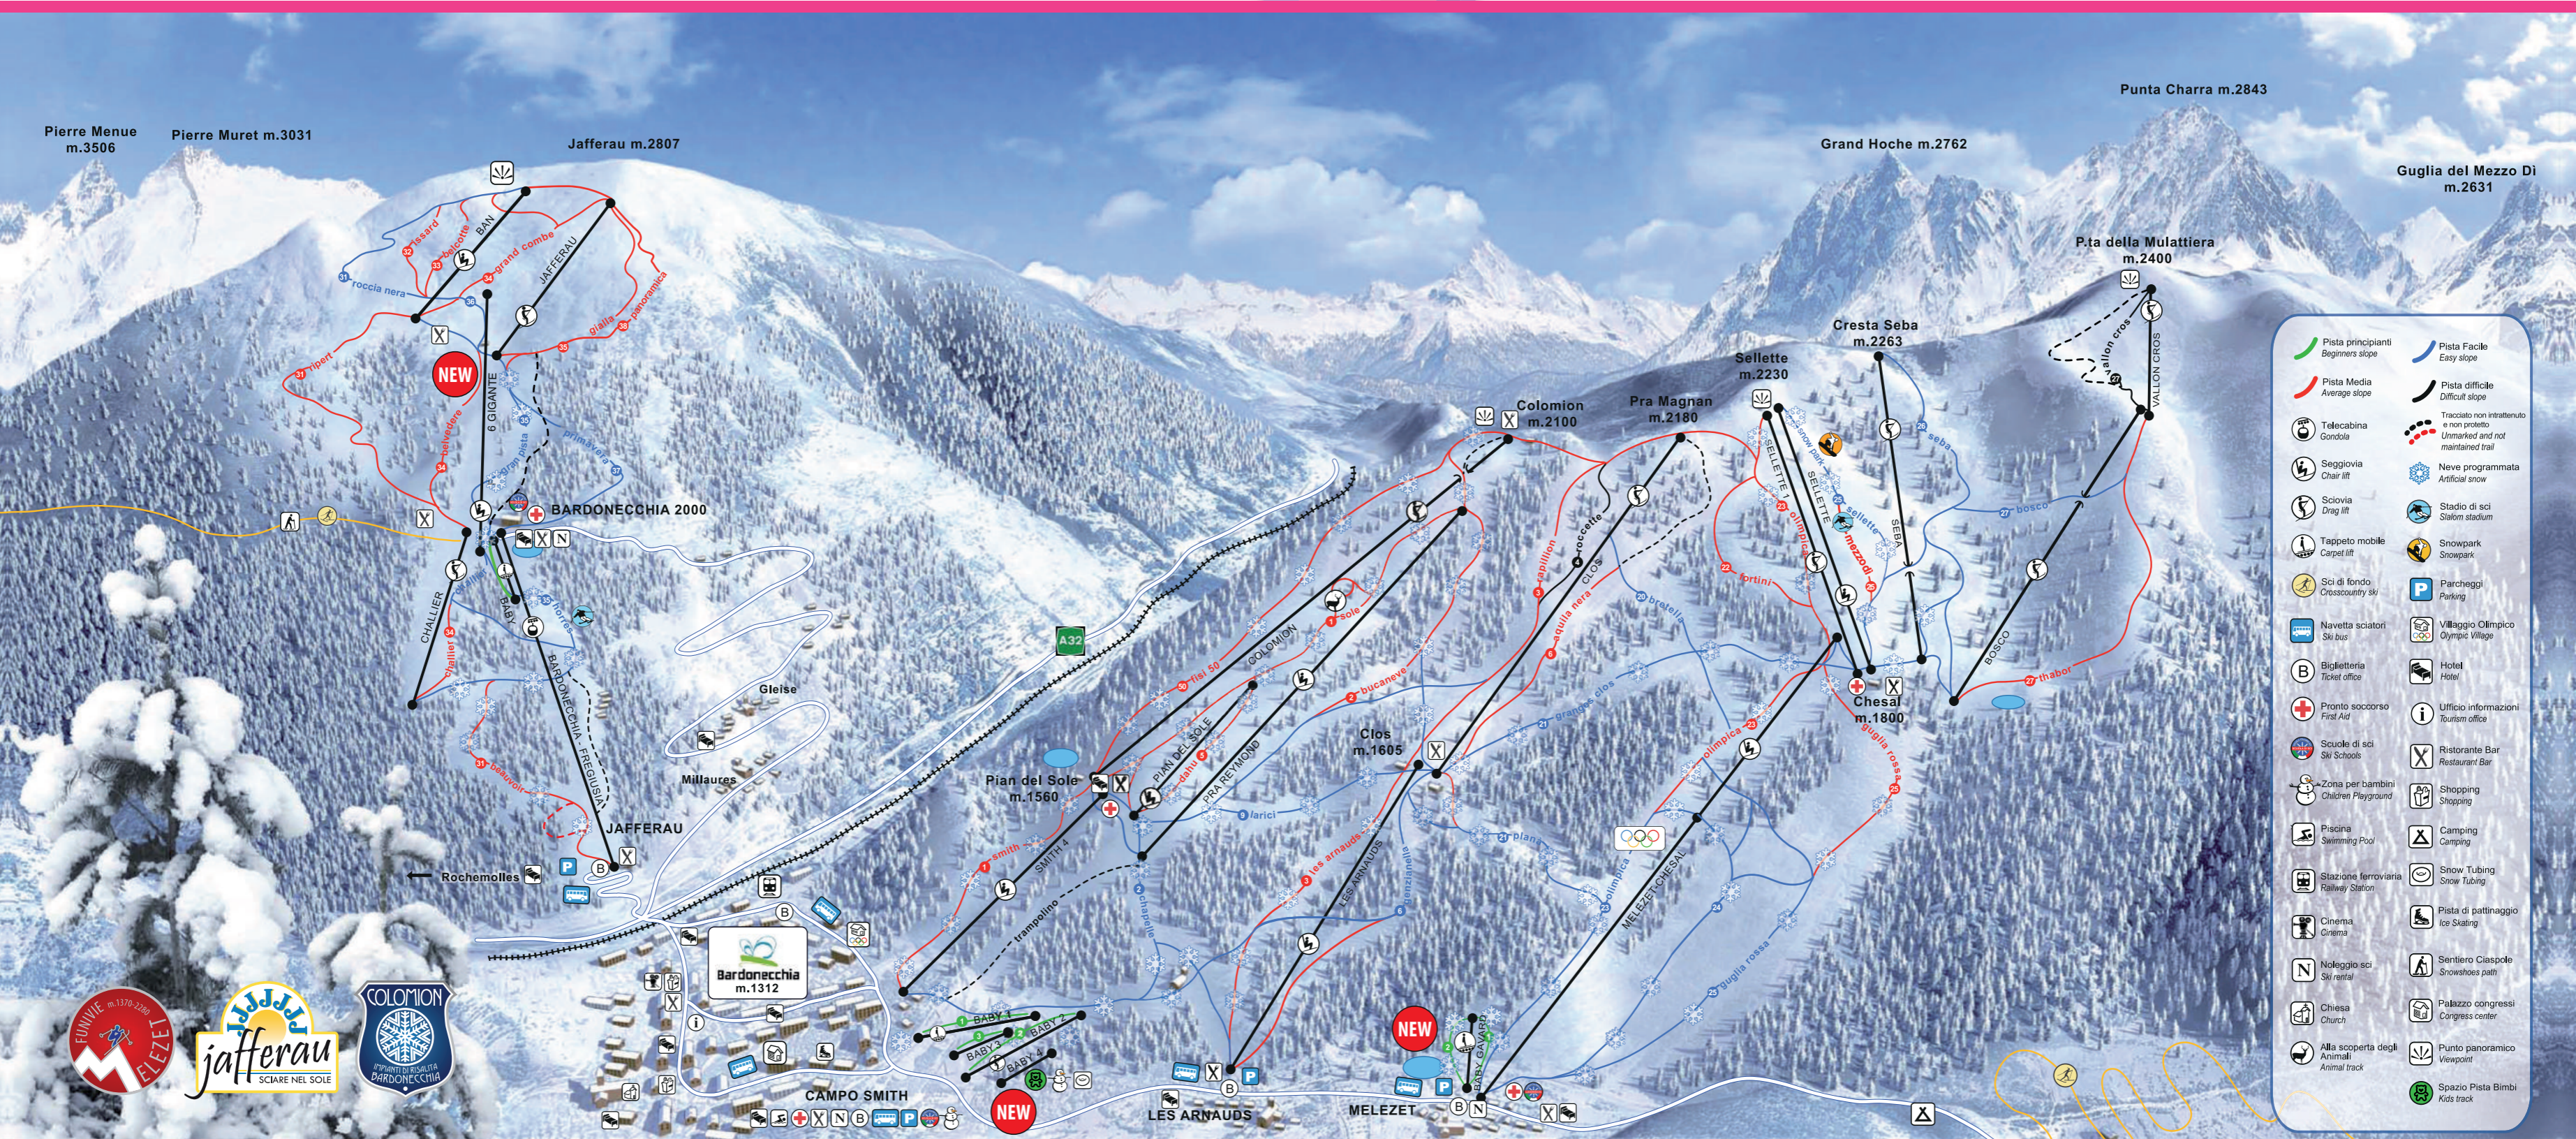

BARDONNÈCHE Bardonecchia 1300 2800

LAVAZZA

TORINO, ITALIA, 1895

- | | |
|--|--|
| Pista principianti
Beginners slope | Pista Facile
Easy slope |
| Pista Media
Average slope | Pista difficile
Difficult slope |
| Telecabina
Gondola | Tracciato non intrattenuto
e non protetto
Unmarked and not
maintained trail |
| Seggiovia
Chair lift | Neve programmata
Artificial snow |
| Scivolo
Drag lift | Stadio di sci
Stadium stadium |
| Tappeto mobile
Cable lift | Snowpark
Snowpark |
| Sci di fondo
Crosscountry ski | Parcheggi
Parking |
| Navetta sciatori
Ski bus | Villaggio Olimpico
Olympic Village |
| Biglietteria
Ticket office | Hotel
Hotel |
| Pronto soccorso
First Aid | Ufficio informazioni
Tourism office |
| Scuole di sci
Ski Schools | Ristorante Bar
Restaurant Bar |
| Zona per bambini
Children Playground | Shopping
Shopping |
| Piscina
Swimming Pool | Camping
Camping |
| Stazione ferroviaria
Railway Station | Snow Tubing
Snow Tubing |
| Cinema
Cinema | Pista di pattinaggio
Ice Skating |
| Noleggio sci
Ski rental | Sentiero Ciapsole
Snowshoes path |
| Chiesa
Church | Palazzo congressi
Congress center |
| Alla scoperta degli
Animali
Animal track | Punto panoramico
Viewpoint |
| | Spazio Pista Bimbi
Kids track |